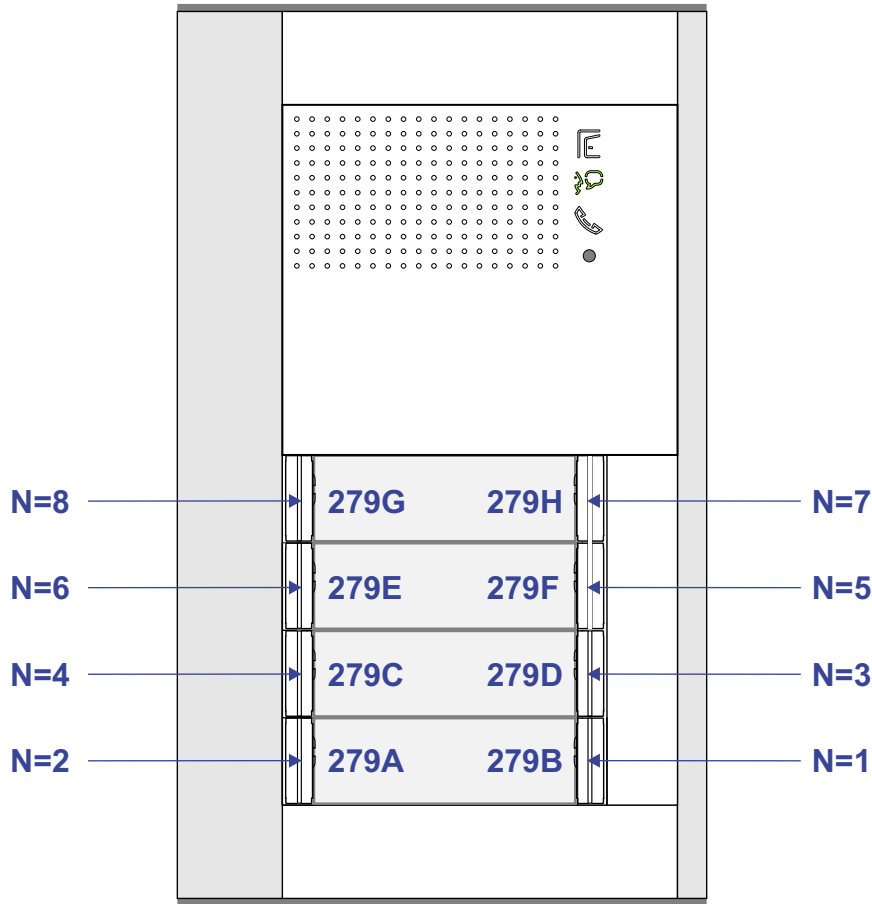

— = systeemkabel
 Bij kabel 2 x 1 mm²:
 180% afstand!
 Bij kabel 2 x 0,28 mm²:
 60% afstand!
 UTP op aanvraag.

DD8 digitzer: flatcable

Digitizers & flatcables

Niet monteren/demonteren onder spanning
 Beldrukkers mogen wel

TWEEDRAADS BUS

Bij monteren/demonteren spanning eraf voorkomt defecten!

Bij installaties zonder beeld maakt het niet uit hoe je de bus aansluit. De telefoons hoeven niet in serie en eindweerstand zijn niet nodig.

DEURSTATION S-131A

Pot.vrij contact tbv deur opener

Max. 290 meter

Max. 320 meter systeemkabel tot laatste deurtelefoon

nelec
INTERCOM MADE EASY

 = systeemkabel
 Bij kabel 2 x 1 mm²:
 180% afstand!
 Bij kabel 2 x 0,28 mm²:
 60% afstand!
 UTP op aanvraag.

TWEEDRAADS BUS

Bij monteren/demonteren
 spanning eraf
 voorkomt defecten!

 INTERCOM MADE EASY