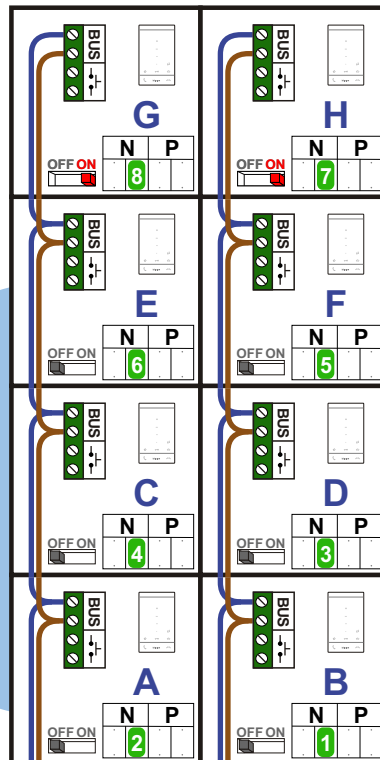

— = systeemkabel
 Bij kabel 2 x 1 mm²:
 180% afstand!
 Bij kabel 2 x 0,28 mm²:
 60% afstand!
 UTP op aanvraag.

DD8 digitzer: flatcable

Digitizers & flatcables

Niet monteren/demonteren onder spanning
 Beldrukkers mogen wel

TWEEDRAADS BUS

Bij monteren/demonteren spanning eraf voorkomt defecten!

Bij installaties zonder beeld maakt het niet uit hoe je de bus aansluit. De telefoons hoeven niet in serie en eindweerstand zijn niet nodig.

DEURSTATION S-131A

Pot.vrij contact tbv deur opener

Max. 290 meter

Max. 320 meter systeemkabel tot laatste deurtelefoon

nelec
INTERCOM MADE EASY

 = systeemkabel
 Bij kabel 2 x 1 mm²:
 180% afstand!
 Bij kabel 2 x 0,28 mm²:
 60% afstand!
 UTP op aanvraag.