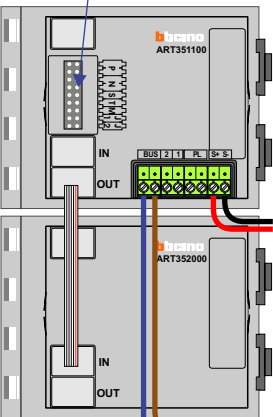

— = systeemkabel
 Bij kabel 2 x 1 mm²:
 180% afstand!
 Bij kabel 2 x 0,28 mm²:
 60% afstand!
 UTP op aanvraag.

DD8 digitzer: flatcable

Digitizers & flatcables

Niet monteren/demonteren onder spanning
 Beldrukkers mogen wel

TWEEDRAADS BUS

Bij monteren/demonteren spanning eraf voorkomt defecten!

Bij installaties zonder beeld maakt het niet uit hoe je de bus aansluit. De telefoons hoeven niet in serie en eindweerstand zijn niet nodig.

DEURSTATION S-131A

Pot.vrij contact tbv deur opener

Max. 290 meter

Max. 320 meter systeemkabel tot laatste deurtelefoon

nelec
INTERCOM MADE EASY

 = systeemkabel
 Bij kabel 2 x 1 mm²:
 180% afstand!
 Bij kabel 2 x 0,28 mm²:
 60% afstand!
 UTP op aanvraag.

TWEEDRAADS BUS

Bij monteren/demonteren
 spanning eraf
 voorkomt defecten!

 INTERCOM MADE EASY