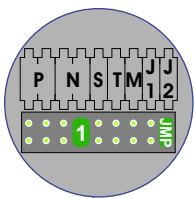

— = systeemkabel
 Bij kabel 2 x 1 mm²:
 180% afstand!
 Bij kabel 2 x 0,28 mm²:
 60% afstand!
 UTP op aanvraag.

DD8 digitzer: flatcable

Digitizers & flatcables

Niet monteren/demonteren onder spanning
 Beldrukkers mogen wel

TWEEDRAADS BUS

Bij monteren/demonteren spanning eraf voorkomt defecten!

Bij installaties zonder beeld maakt het niet uit hoe je de bus aansluit. De telefoons hoeven niet in serie en eindweerstand zijn niet nodig.

DEURSTATION S-131A

Pot.vrij contact tbv deur opener

Max. 290 meter

Max. 320 meter systeemkabel tot laatste deurtelefoon

nelec
INTERCOM MADE EASY

 = systeemkabel
 Bij kabel 2 x 1 mm²:
 180% afstand!
 Bij kabel 2 x 0,28 mm²:
 60% afstand!
 UTP op aanvraag.

TWEEDRAADS BUS

Bij monteren/demonteren
 spanning eraf
 voorkomt defecten!

 INTERCOM MADE EASY