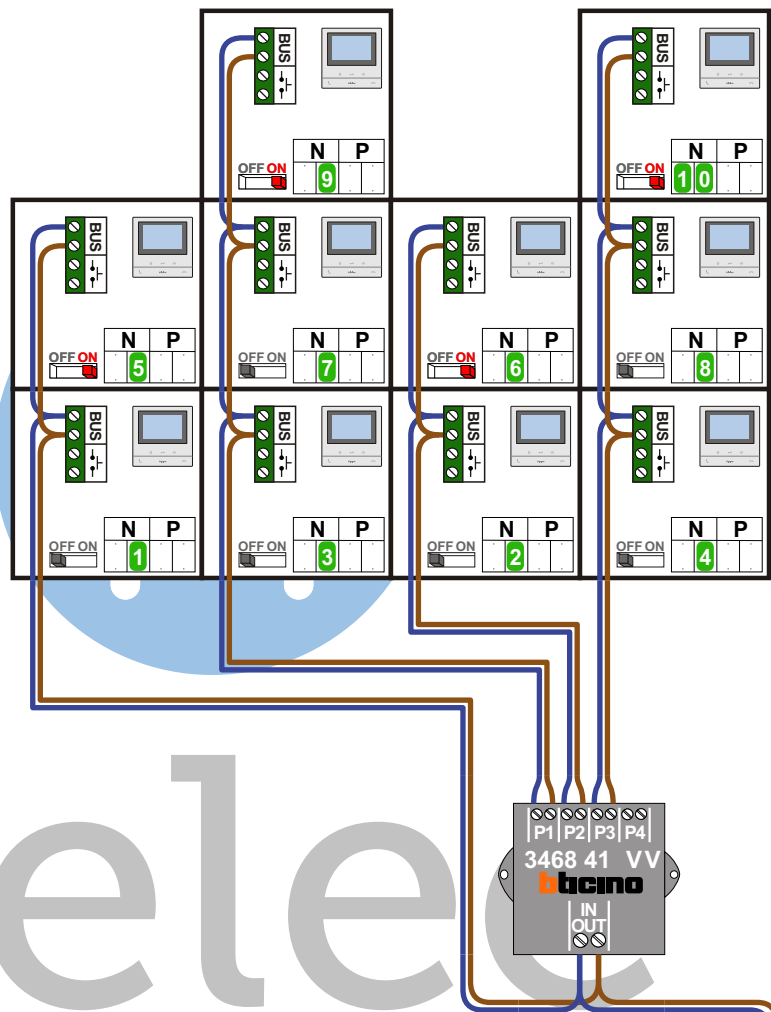

**— = systeemkabel**  
Bij andere getwiste kabel 66% afstand!  
Bij ongetwiste kabel max. 50 meter buitenpost naar videofoon.  
UTP op aanvraag.

**DD8 digitizer: flatcable**  
IN  
OUT  
Connector van flatcable nokje juiste kant op bij aansluiten op DD8

**M-50**  
De anders moeten echt OP de connector doorgelust worden!

**VideoVerdeler**  
De anders moeten echt OP de klemmen doorgelust worden!

**TWEEDRAADS BUS**

Bij monteren/demonteren spanning eraf voorkomt defecten!

**Digitizers & flatcables**

Niet monteren/demonteren onder spanning Beldrukkers mogen wel

2e Verd

1e Verd

Beg grond

nelec  
INTERCOM MADE EASY

Haal de spanning van het systeem als je een digitizer monteert of demonteert

Max. 50 meter

PRIMAIR E-67 VOEDING (bticino 346050)

nokjes connectoren wijzen naar elkaar

N-Waarde	Huisnummer	Switch-ON
1	9	
2	11	
3	13	
4	15	
5	17	X
6	19	X
7	21	
8	23	
9	25	X
10	27	X

nelec  
INTERCOM MADE EASY