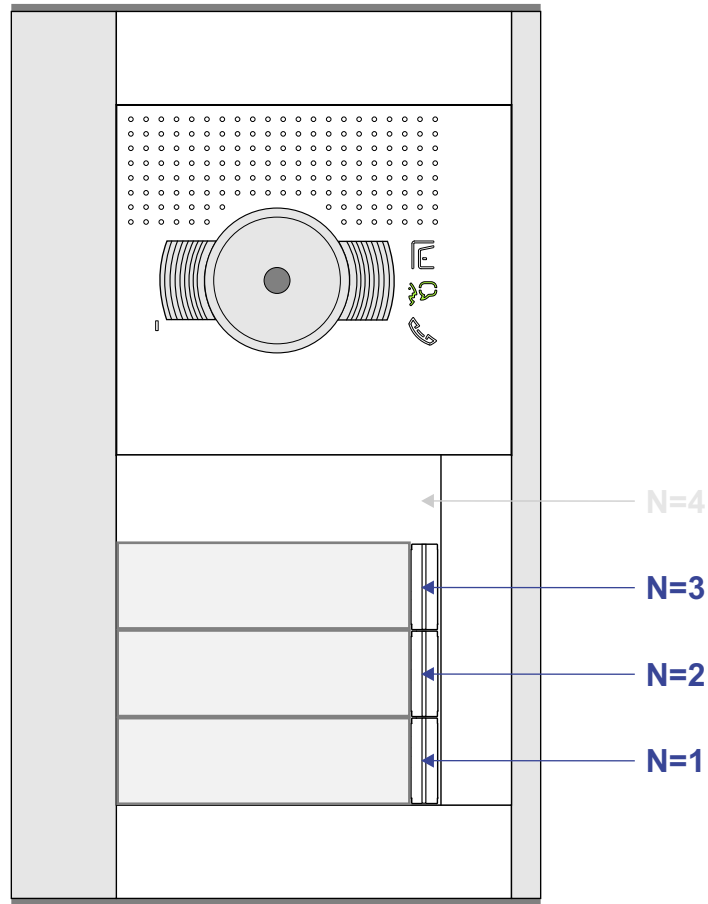

— = systeemkabel
 Bij andere getwiste kabel 66% afstand!
 Bij ongetwiste kabel max. 50 meter buitenpost naar videofoon.
 UTP op aanvraag.

TWEEDRAADS BUS

Bij monteren/demonteren spanning eraf voorkomt defecten!

M-50

De aders moeten echt OP de connector doorgelust worden!

nelec
INTERCOM MADE EASY

Haal de spanning van het systeem als je een module monteert of demonteert

Max. 100 meter systeemkabel tot laatste videofoon

Max. 50 meter

N-waarde	Huisnummer	Switch-ON
1	58-1	
2	58-2	
3	58-3	X

INTERCOM MADE EASY