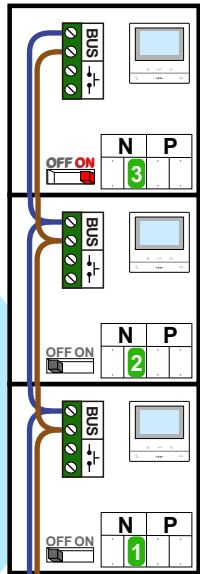

— = systeemkabel
 Bij andere getwiste kabel 66% afstand!
 Bij ongetwiste kabel max. 50 meter buitenpost naar videofoon.
 UTP op aanvraag.

TWEEDRAADS BUS

Bij monteren/demonteren spanning eraf voorkomt defecten!

M-50

De aders moeten echt OP de connector doorgelust worden!

nelec
INTERCOM MADE EASY

Haal de spanning van het systeem als je een module monteert of demonteert

Max. 100 meter systeemkabel tot laatste videofoon

Max. 50 meter

N-waarde	Huisnummer	Switch-ON
1	58-1	
2	58-2	
3	58-3	X

INTERCOM MADE EASY