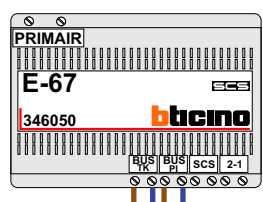

M-50

De aders moeten echt OP de connector doorgelust worden!

nelec
INTERCOM MADE EASY

Haal de spanning van het systeem als je een module monteert of demonteert

Max. 100 meter systeemkabel tot laatste videofoon

Max. 50 meter

N-waarde	Huisnummer	Switch-ON
1	58-1	
2	58-2	
3	58-3	X

INTERCOM MADE EASY