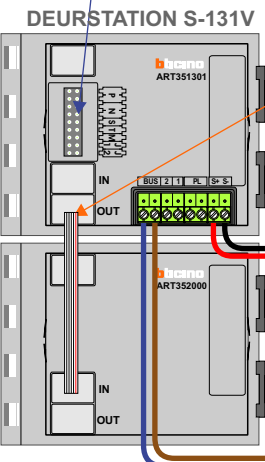

— = systeemkabel
 Bij andere getwiste kabel 66% afstand!
 Bij ongetwiste kabel max. 50 meter buitenpost naar videofoon.
 UTP op aanvraag.

TWEEDRAADS BUS

Bij monteren/demonteren spanning eraf voorkomt defecten!

M-50

De aders moeten echt OP de connector doorgelust worden!

nelec
INTERCOM MADE EASY

Haal de spanning van het systeem als je een module monteert of demonteert

Max. 100 meter systeemkabel tot laatste videofoon

Max. 50 meter

N-waarde	Huisnummer	Switch-ON
1	58-1	
2	58-2	
3	58-3	X

INTERCOM MADE EASY