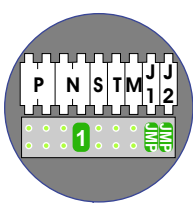

— = systeemkabel
 Bij andere getwiste kabel 66% afstand!
 Bij ongetwiste kabel max. 50 meter buitenpost naar videofoon.
 UTP op aanvraag.

TWEEDRAADS BUS

Bij monteren/demonteren spanning eraf voorkomt defecten!

M-50

De aders moeten echt OP de connector doorgelust worden!

nelec
INTERCOM MADE EASY

Haal de spanning van het systeem als je een module monteert of demonteert

Max. 100 meter systeemkabel tot laatste videofoon

Max. 50 meter

N-waarde	Huisnummer	Switch-ON
1	58-1	
2	58-2	
3	58-3	X

INTERCOM MADE EASY