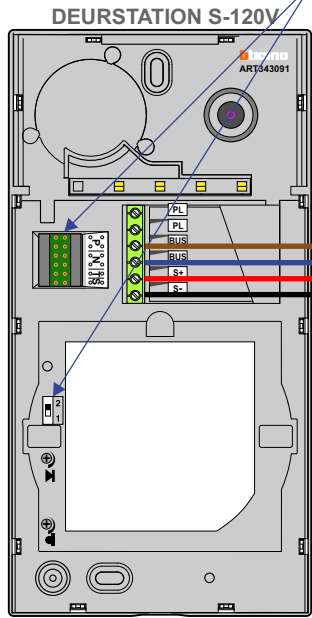

— = systeemkabel
 Bij andere getwiste kabel 66% afstand!
 Bij ongetwiste kabel max. 50 meter buitenpost naar videofoon.
 UTP op aanvraag.

TWEEDRAADS BUS

Bij monteren/demonteren spanning eraf voorkomt defecten!

De twee stijgers echt OP de klemmen van E-67 aansluiten!

Max. 100 meter systeemkabel tot laatste videofoon

Max. 50 meter