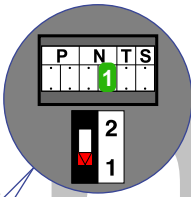

— = systeemkabel
 Bij andere getwiste kabel 66% afstand!
 Bij ongetwiste kabel max. 50 meter buitenpost naar videofoon.
 UTP op aanvraag.

TWEEDRAADS BUS

Bij monteren/demonteren spanning eraf voorkomt defecten!

De twee stijgers echt OP de klemmen van E-67 aansluiten!

Max. 100 meter systeemkabel tot laatste videofoon

Max. 50 meter