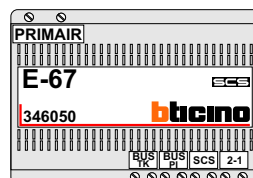

Max. 100 meter systeem-
kabel tot laatste videofoon

Max. 50 meter