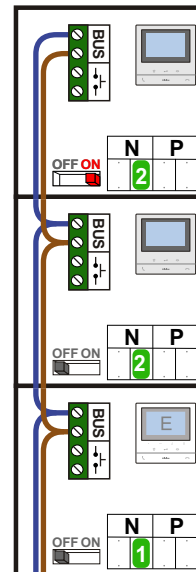

— = systeemkabel  
 Bij kabel 2 x 1 mm<sup>2</sup>:  
**180%** afstand!  
 Bij kabel 2 x 0,28 mm<sup>2</sup>:  
**60%** afstand!  
 UTP op aanvraag.

TWEEDRAADS BUS

Bij monteren/demonteren  
**spanning eraf**  
 voorkomt defecten!

M-50

De aders moeten  
 echt **OP** de connector  
 doorgelust worden!

Max. 100 meter systeem-  
 kabel tot laatste videofoon

Max. 50 meter