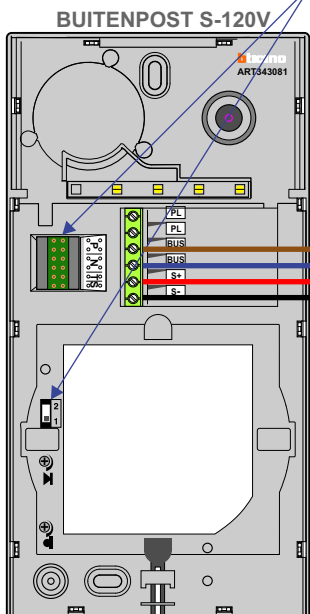

— = systeemkabel  
 Bij kabel 2 x 1 mm<sup>2</sup>:  
**180%** afstand!  
 Bij kabel 2 x 0,28 mm<sup>2</sup>:  
**60%** afstand!  
 UTP op aanvraag.

TWEEDRAADS BUS

Bij monteren/demonteren  
**spanning eraf**  
 voorkomt defecten!

M-50

De aders moeten  
 echt **OP** de connector  
 doorgelust worden!

Max. 100 meter systeem-  
 kabel tot laatste videofoon

Max. 50 meter