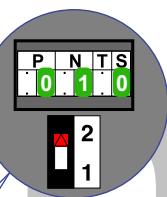

— = systeemkabel  
 Bij kabel 2 x 1 mm<sup>2</sup>:  
**180%** afstand!  
 Bij kabel 2 x 0,28 mm<sup>2</sup>:  
**60%** afstand!  
 UTP op aanvraag.

TWEEDRAADS BUS

Bij monteren/demonteren  
**spanning eraf**  
 voorkomt defecten!

M-50

De aders moeten  
 echt **OP** de connector  
 doorgelust worden!

Max. 100 meter systeem-  
 kabel tot laatste videofoon

Max. 50 meter