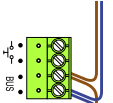

— = systeemkabel  
 Bij kabel 2 x 1 mm<sup>2</sup>:  
**180%** afstand!  
 Bij kabel 2 x 0,28 mm<sup>2</sup>:  
**60%** afstand!  
 UTP op aanvraag.

TWEEDRAADS BUS

Bij monteren/demonteren  
**spanning eraf**  
 voorkomt defecten!

M-50

De aders moeten  
 echt **OP** de connector  
 doorgelust worden!

Max. 100 meter systeem-  
 kabel tot laatste videofoon

Max. 50 meter