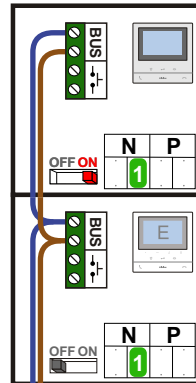

— = systeemkabel
 Bij kabel 2 x 1 mm²:
180% afstand!
 Bij kabel 2 x 0,28 mm²:
60% afstand!
 UTP op aanvraag.

TWEEDRAADS BUS

 Bij monteren/demonteren
spanning eraf
 voorkomt defecten!

M-50

 De aders moeten
 echt **OP** de connector
 doorgelust worden!

nelec
INTERCOM MADE EASY

NO NC C S+ S-
 Pot.vrij contact
 tbv deuropener

Max. 50 meter

Max. 100 meter systeem-
 kabel tot laatste videofoon