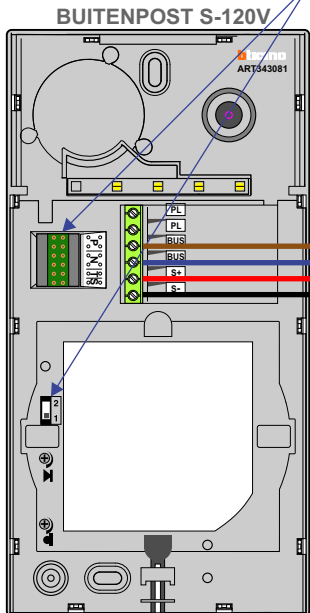

— = systeemkabel
 Bij kabel 2 x 1 mm²:
180% afstand!
 Bij kabel 2 x 0,28 mm²:
60% afstand!
 UTP op aanvraag.

TWEEDRAADS BUS

 Bij monteren/demonteren
spanning eraf
 voorkomt defecten!

M-50

 De aders moeten
 echt **OP** de connector
 doorgelust worden!

nelec
INTERCOM MADE EASY

NO NC C S+ S-
 Pot.vrij contact
 tbv deuropener

Max. 50 meter

Max. 100 meter systeem-
 kabel tot laatste videofoon