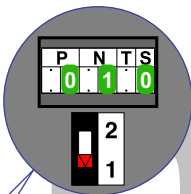

— = systeemkabel
 Bij kabel 2 x 1 mm²:
180% afstand!
 Bij kabel 2 x 0,28 mm²:
60% afstand!
 UTP op aanvraag.

TWEEDRAADS BUS

 Bij monteren/demonteren
spanning eraf
 voorkomt defecten!

M-50

 De aders moeten
 echt **OP** de connector
 doorgelust worden!

nelec
INTERCOM MADE EASY

NO NC C S+ S-
 Pot.vrij contact
 tbv deuropener

Max. 50 meter

Max. 100 meter systeem-
 kabel tot laatste videofoon