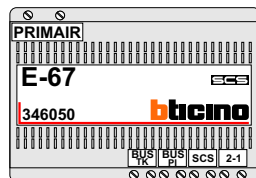

nelec
INTERCOM MADE EASY

NO NC C S+ S-
 Pot.vrij contact
 tbv deuropener

Max. 50 meter

Max. 100 meter systeem-
 kabel tot laatste videofoon