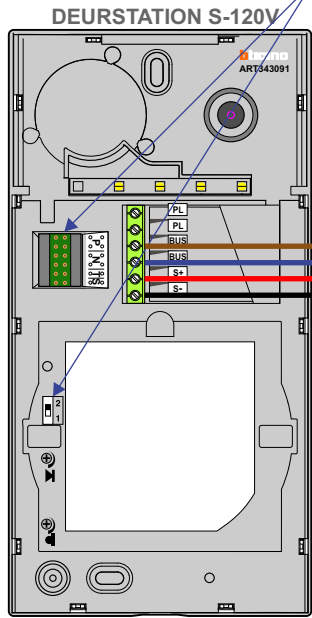

— = systeemkabel
 Bij andere getwiste kabel 66% afstand!
 Bij ongetwiste kabel max. 50 meter buitenpost naar videofoon.
 UTP op aanvraag.

TWEEDRAADS BUS

Bij monteren/demonteren spanning eraf voorkomt defecten!

M-50

De aders moeten echt OP de connector doorgelust worden!

Max. 100 meter systeemkabel tot laatste videofoon

Max. 50 meter