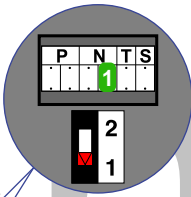

— = systeemkabel
 Bij andere getwiste kabel 66% afstand!
 Bij ongetwiste kabel max. 50 meter buitenpost naar videofoon.
 UTP op aanvraag.

TWEEDRAADS BUS

Bij monteren/demonteren spanning eraf voorkomt defecten!

M-50

De aders moeten echt OP de connector doorgelust worden!

Max. 100 meter systeemkabel tot laatste videofoon

Max. 50 meter