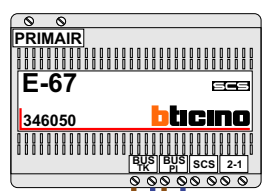

— = systeemkabel
Bij andere getwiste kabel 66% afstand!
Bij ongetwiste kabel max. 50 meter buitenpost naar videofoon.
UTP op aanvraag.

TWEEDRAADS BUS

Bij monteren/demonteren spanning eraf voorkomt defecten!

M-50

De aders moeten echt OP de connector doorgelust worden!

Max. 100 meter systeemkabel tot laatste videofoon

Max. 50 meter