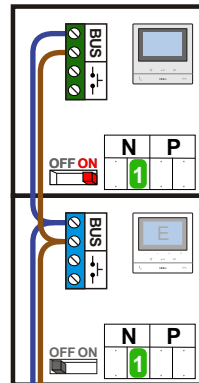

— = systeemkabel
 Bij andere getwiste kabel 66% afstand!
 Bij ongetwiste kabel max. 50 meter buitenpost naar videofoon.
 UTP op aanvraag.

TWEEDRAADS BUS

Bij monteren/demonteren spanning eraf voorkomt defecten!

M-50

De aders moeten echt OP de connector doorgelust worden!

Max. 100 meter systeemkabel tot laatste videofoon

Max. 50 meter