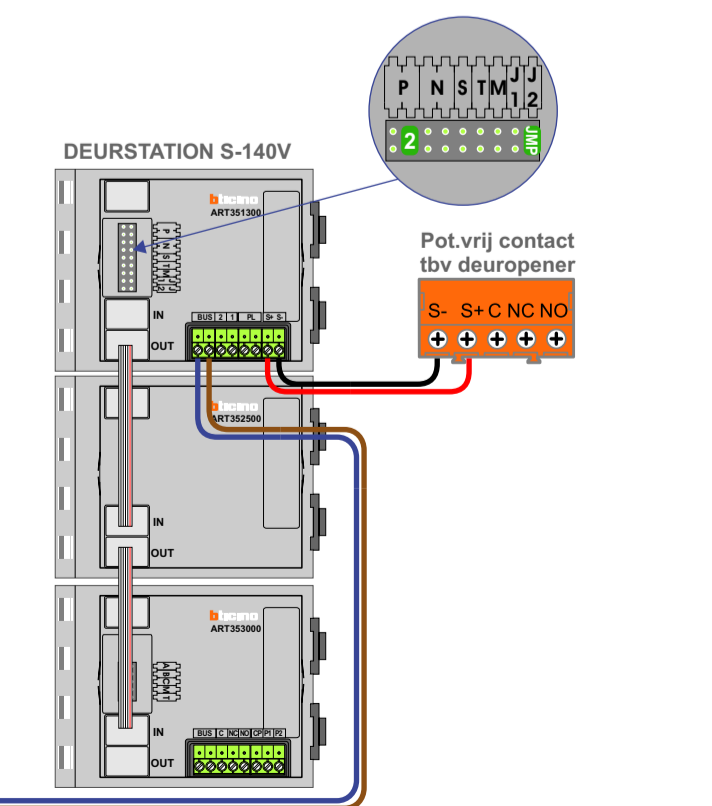

**Digtizers & flatcables**  
Niet monteren/demonteren onder spanning!  
Bedridders mogen wel!

**VideoVerdeeler**  
De anders moeten echt OP de klemmen doorgelust worden!

**M-50**  
De anders moeten echt OP de connector doorgelust worden!

Linkse deel  
VAK 0 = N+0

Rechtse deel  
VAK 1 = N+100

Let op!  
Vanaf deze buitenpost kan je naar alle woningen bellen.

Let op!  
Vanaf deze buitenpost kan je alleen de rechte woningen achter de SUI aanbellen.

N-Waarde Videofoon	N-Waarde Buitenpost P=0	N-Waarde Buitenpost P=2	Huisnummer	Switch-ON
1	1		66	X
2	2		68	X
3	3		70	
4	4		72	
5	5		74	
6	6		76	
7	7		78	
8	8		80	X
9	109	9	82	X
10	110	10	84	
11	111	11	86	
12	112	12	88	
13	113	13	90	
14	114	14	92	
15	115	15	94	X
16	116	16	96	X
17	17		98	X
18	18		100	X
19	19		102	X
20	20		104	X
21	21		106	X
22	22		108	X
23	23		110	X
24	24		112	X
25	125	25	114	X
26	126	26	116	X
27	127	27	118	X
28	128	28	120	X
29	129	29	122	X
30	130	30	124	X
31	131	31	126	X
32	132	32	128	X
33	33		130	X
34	34		132	X
35	35		134	X
36	36		136	X
37	37		138	X
38	38		140	X

N-Waarde Videofoon	N-Waarde Buitenpost P=0	N-Waarde Buitenpost P=2	Huisnummer	Switch-ON
39	39		142	X
40	40		144	X
41	141	41	146	X
42	142	42	148	X
43	143	43	150	X
44	144	44	152	X
45	145	45	154	X
46	146	46	156	X
47	147	47	158	X
48	148	48	160	X
49	49		162	X
50	50		164	X
51	51		166	X
52	52		168	X
53	53		170	X
54	54		172	X
55	55		174	X
56	56		176	X
57	157	57	178	X
58	158	58	180	X
59	159	59	182	X
60	160	60	184	X
61	161	61	186	X
62	162	62	188	X
63	163	63	190	X
64	164	64	192	X
65	65		194	X
66	66		196	X
67	67		198	X
68	68		200	X
69	69		202	X
70	70		204	X
71	171	71	206	X
72	172	72	208	X
73	173	73	210	X
74	174	74	212	X
75	175	75	214	X
76	176	76	216	X