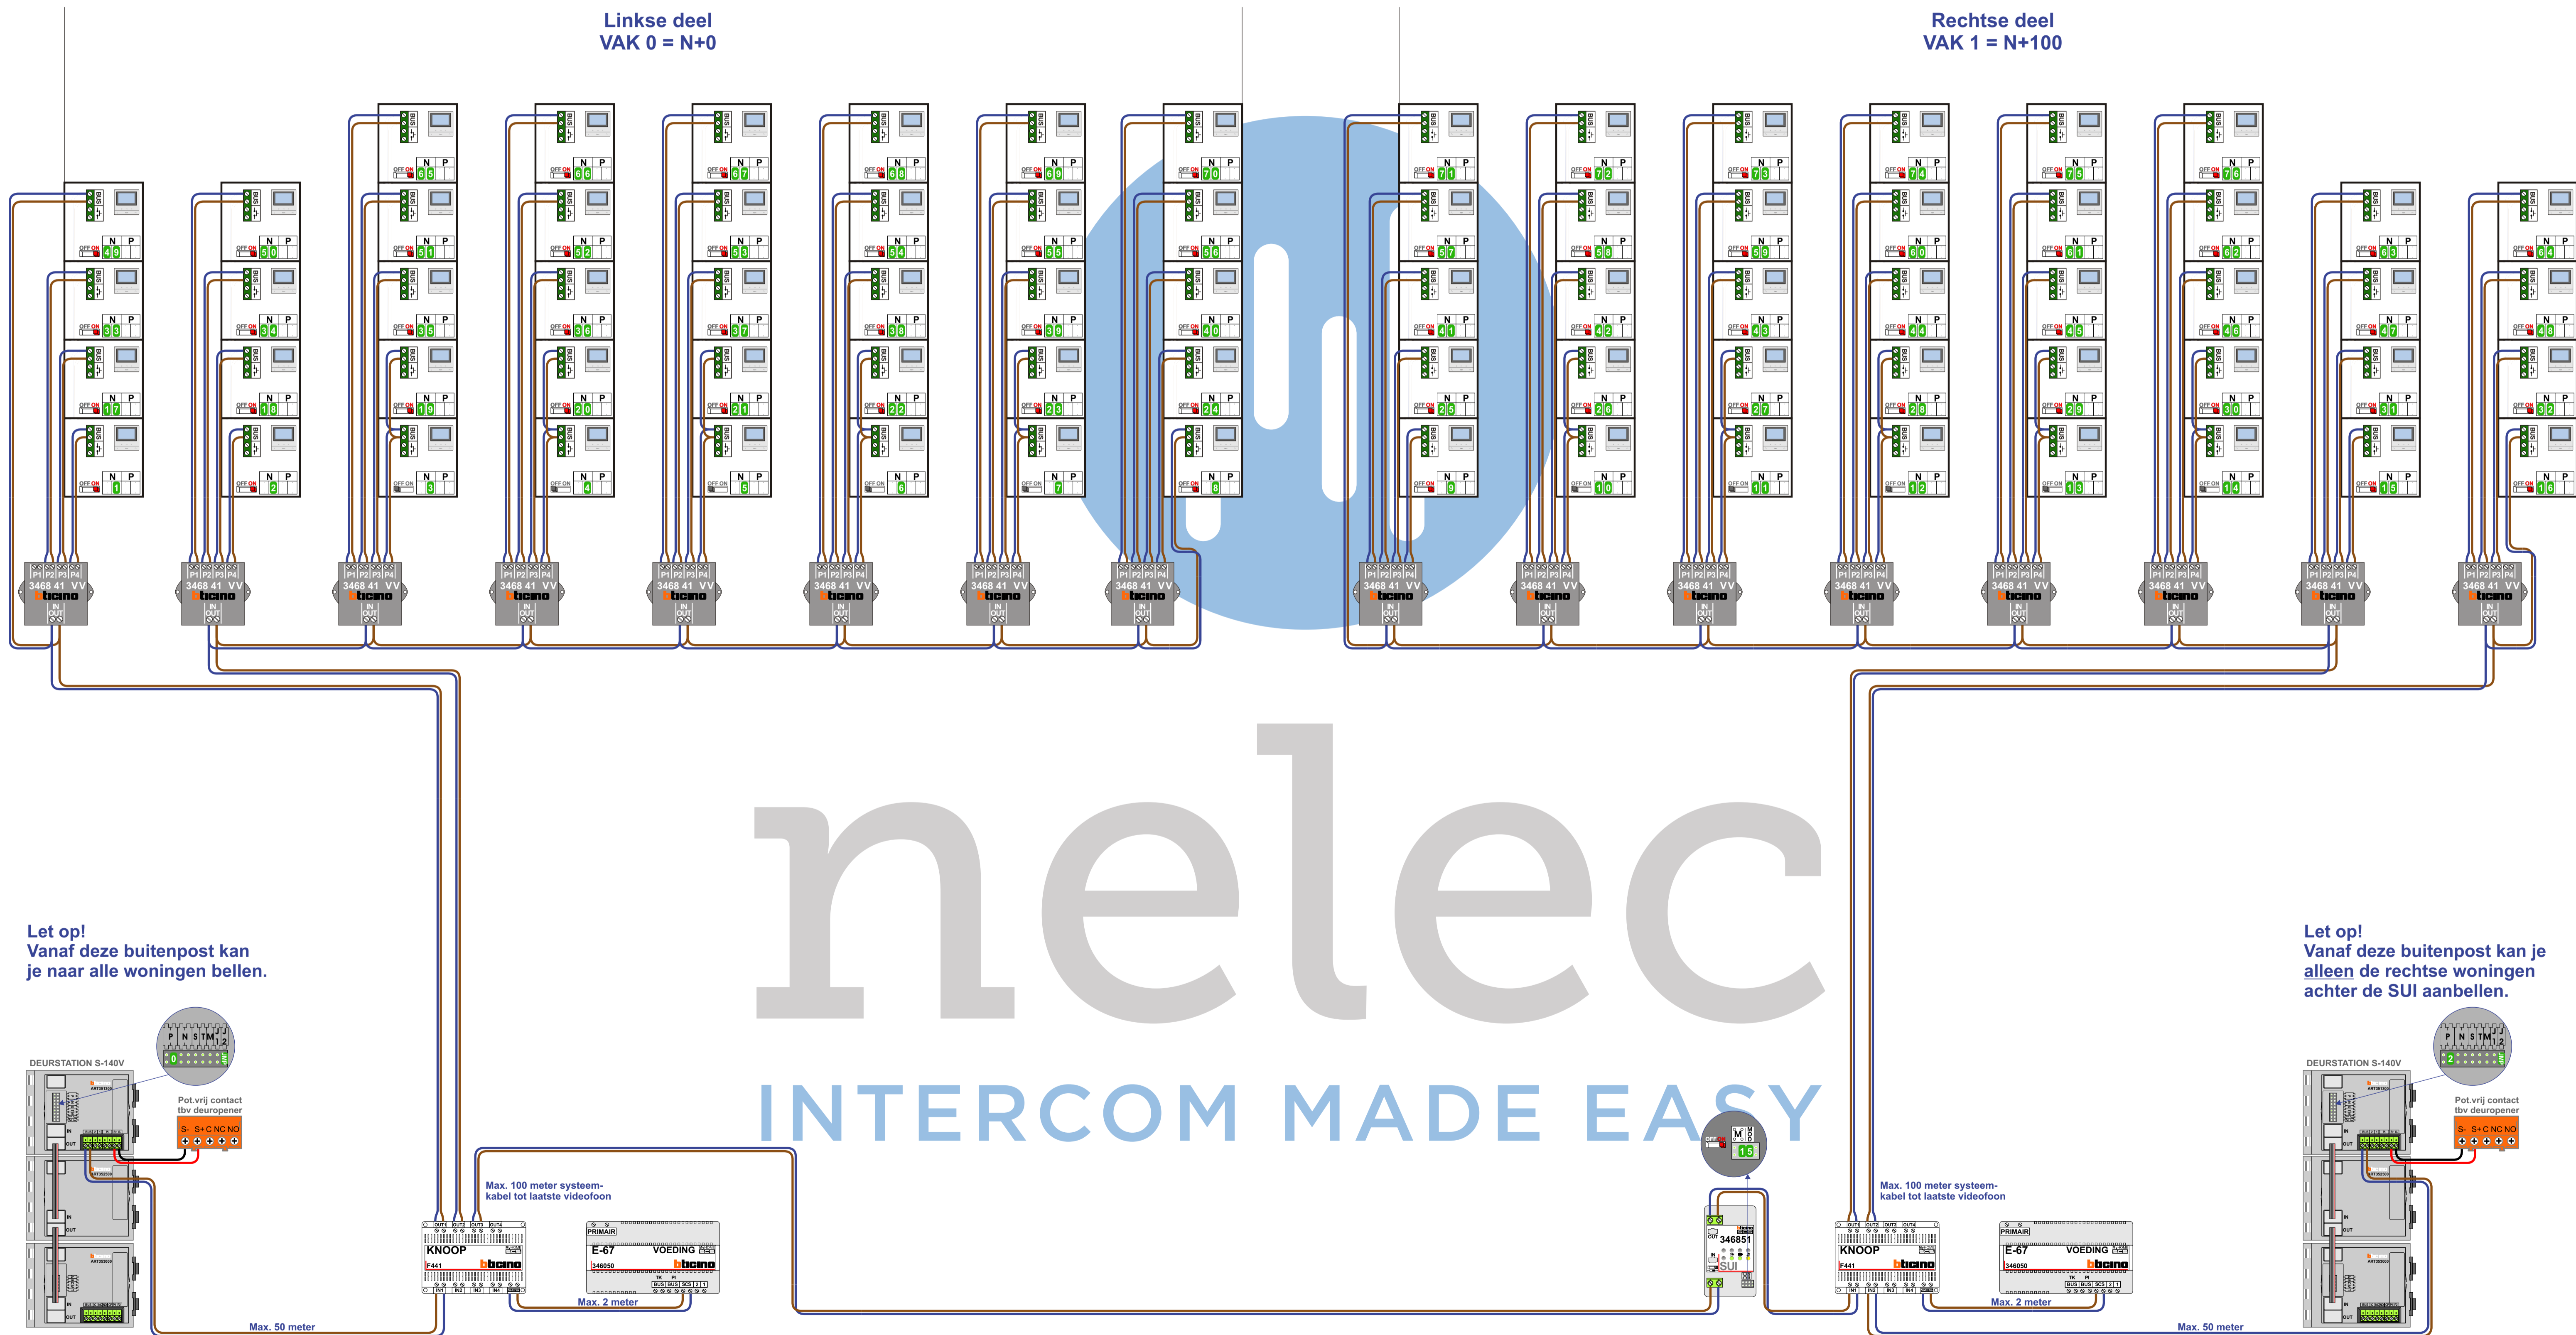

**systemkabel**  
Bij andere getwiste kabel 66% afstand!  
Bij ongetwiste kabel max. 50 meter buitenpost naar videofoon. UTP op aanvraag.

**TWEEDRAADS BUS**  
Bij monteren/demonteren spanning eraf voorkomt defecten!

**Digtizers & flatcables**  
Niet monteren/demonteren onder spanning!  
Bedridders mogen wel!

**VideoVerdeeler**  
De anders moeten echt OP de klemmen doorgelust worden!

**M-50**  
De anders moeten echt OP de connector doorgelust worden!

Linkse deel  
VAK 0 = N+0

Rechtse deel  
VAK 1 = N+100

Let op!  
Vanaf deze buitenpost kan je naar alle woningen bellen.

Let op!  
Vanaf deze buitenpost kan je alleen de rechte woningen achter de SUI aanbellen.

N-Waarde Videofoon	N-Waarde Buitenpost P=0	N-Waarde Buitenpost P=2	Huisnummer	Switch-ON
1	1		66	X
2	2		68	X
3	3		70	
4	4		72	
5	5		74	
6	6		76	
7	7		78	
8	8		80	X
9	109	9	82	X
10	110	10	84	
11	111	11	86	
12	112	12	88	
13	113	13	90	
14	114	14	92	
15	115	15	94	X
16	116	16	96	X
17	17		98	X
18	18		100	X
19	19		102	X
20	20		104	X
21	21		106	X
22	22		108	X
23	23		110	X
24	24		112	X
25	125	25	114	X
26	126	26	116	X
27	127	27	118	X
28	128	28	120	X
29	129	29	122	X
30	130	30	124	X
31	131	31	126	X
32	132	32	128	X
33	33		130	X
34	34		132	X
35	35		134	X
36	36		136	X
37	37		138	X
38	38		140	X