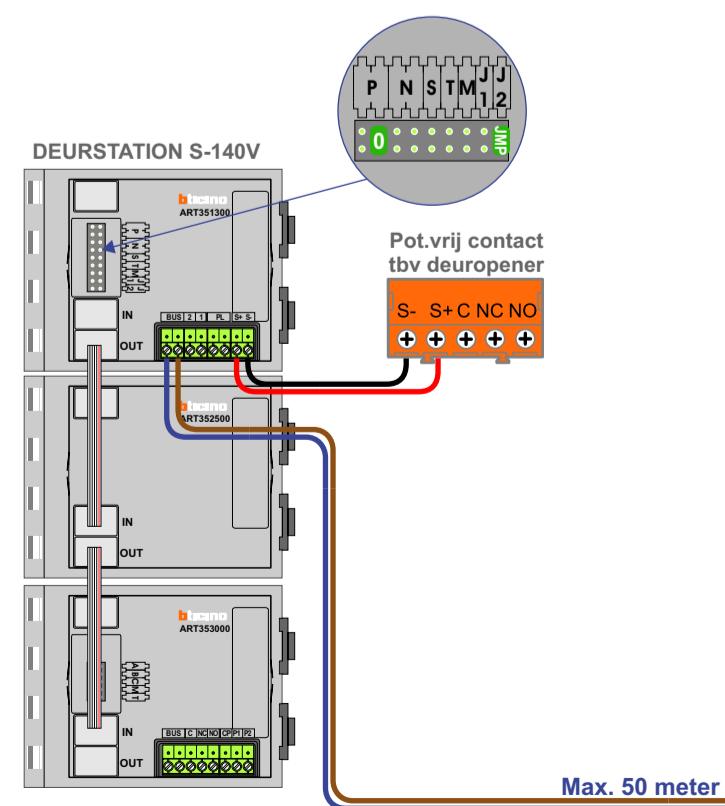

**systemkabel**  
Bij andere getwiste kabel 66% afstand!  
Bij ongetwiste kabel max. 50 meter buitenpost naar videofoon. UTP op aanvraag.

**TWEEDRAADS BUS**  
Bij monteren/demonteren spanning eraf voorkomt defecten!

**Digtizers & flatcables**  
Niet monteren/demonteren onder spanning!  
Bedridders mogen wel!

**VideoVerdeeler**  
De anders moeten echt OP de klemmen doorgelust worden!

**M-50**  
De anders moeten echt OP de connector doorgelust worden!

Linkse deel  
VAK 0 = N+0

Rechtse deel  
VAK 1 = N+100

Let op!  
Vanaf deze buitenpost kan je naar alle woningen bellen.

Let op!  
Vanaf deze buitenpost kan je alleen de rechte woningen achter de SUI aanbellen.

N-Waarde Videofoon	N-Waarde Buitenpost P=0	N-Waarde Buitenpost P=2	Huisnummer	Switch-ON
1	1		66	X
2	2		68	X
3	3		70	
4	4		72	
5	5		74	
6	6		76	
7	7		78	
8	8		80	X
9	109	9	82	X
10	110	10	84	
11	111	11	86	
12	112	12	88	
13	113	13	90	
14	114	14	92	
15	115	15	94	X
16	116	16	96	X
17	17		98	X
18	18		100	X
19	19		102	X
20	20		104	X
21	21		106	X
22	22		108	X
23	23		110	X
24	24		112	X
25	125	25	114	X
26	126	26	116	X
27	127	27	118	X
28	128	28	120	X
29	129	29	122	X
30	130	30	124	X
31	131	31	126	X
32	132	32	128	X
33	33		130	X
34	34		132	X
35	35		134	X
36	36		136	X
37	37		138	X
38	38		140	X