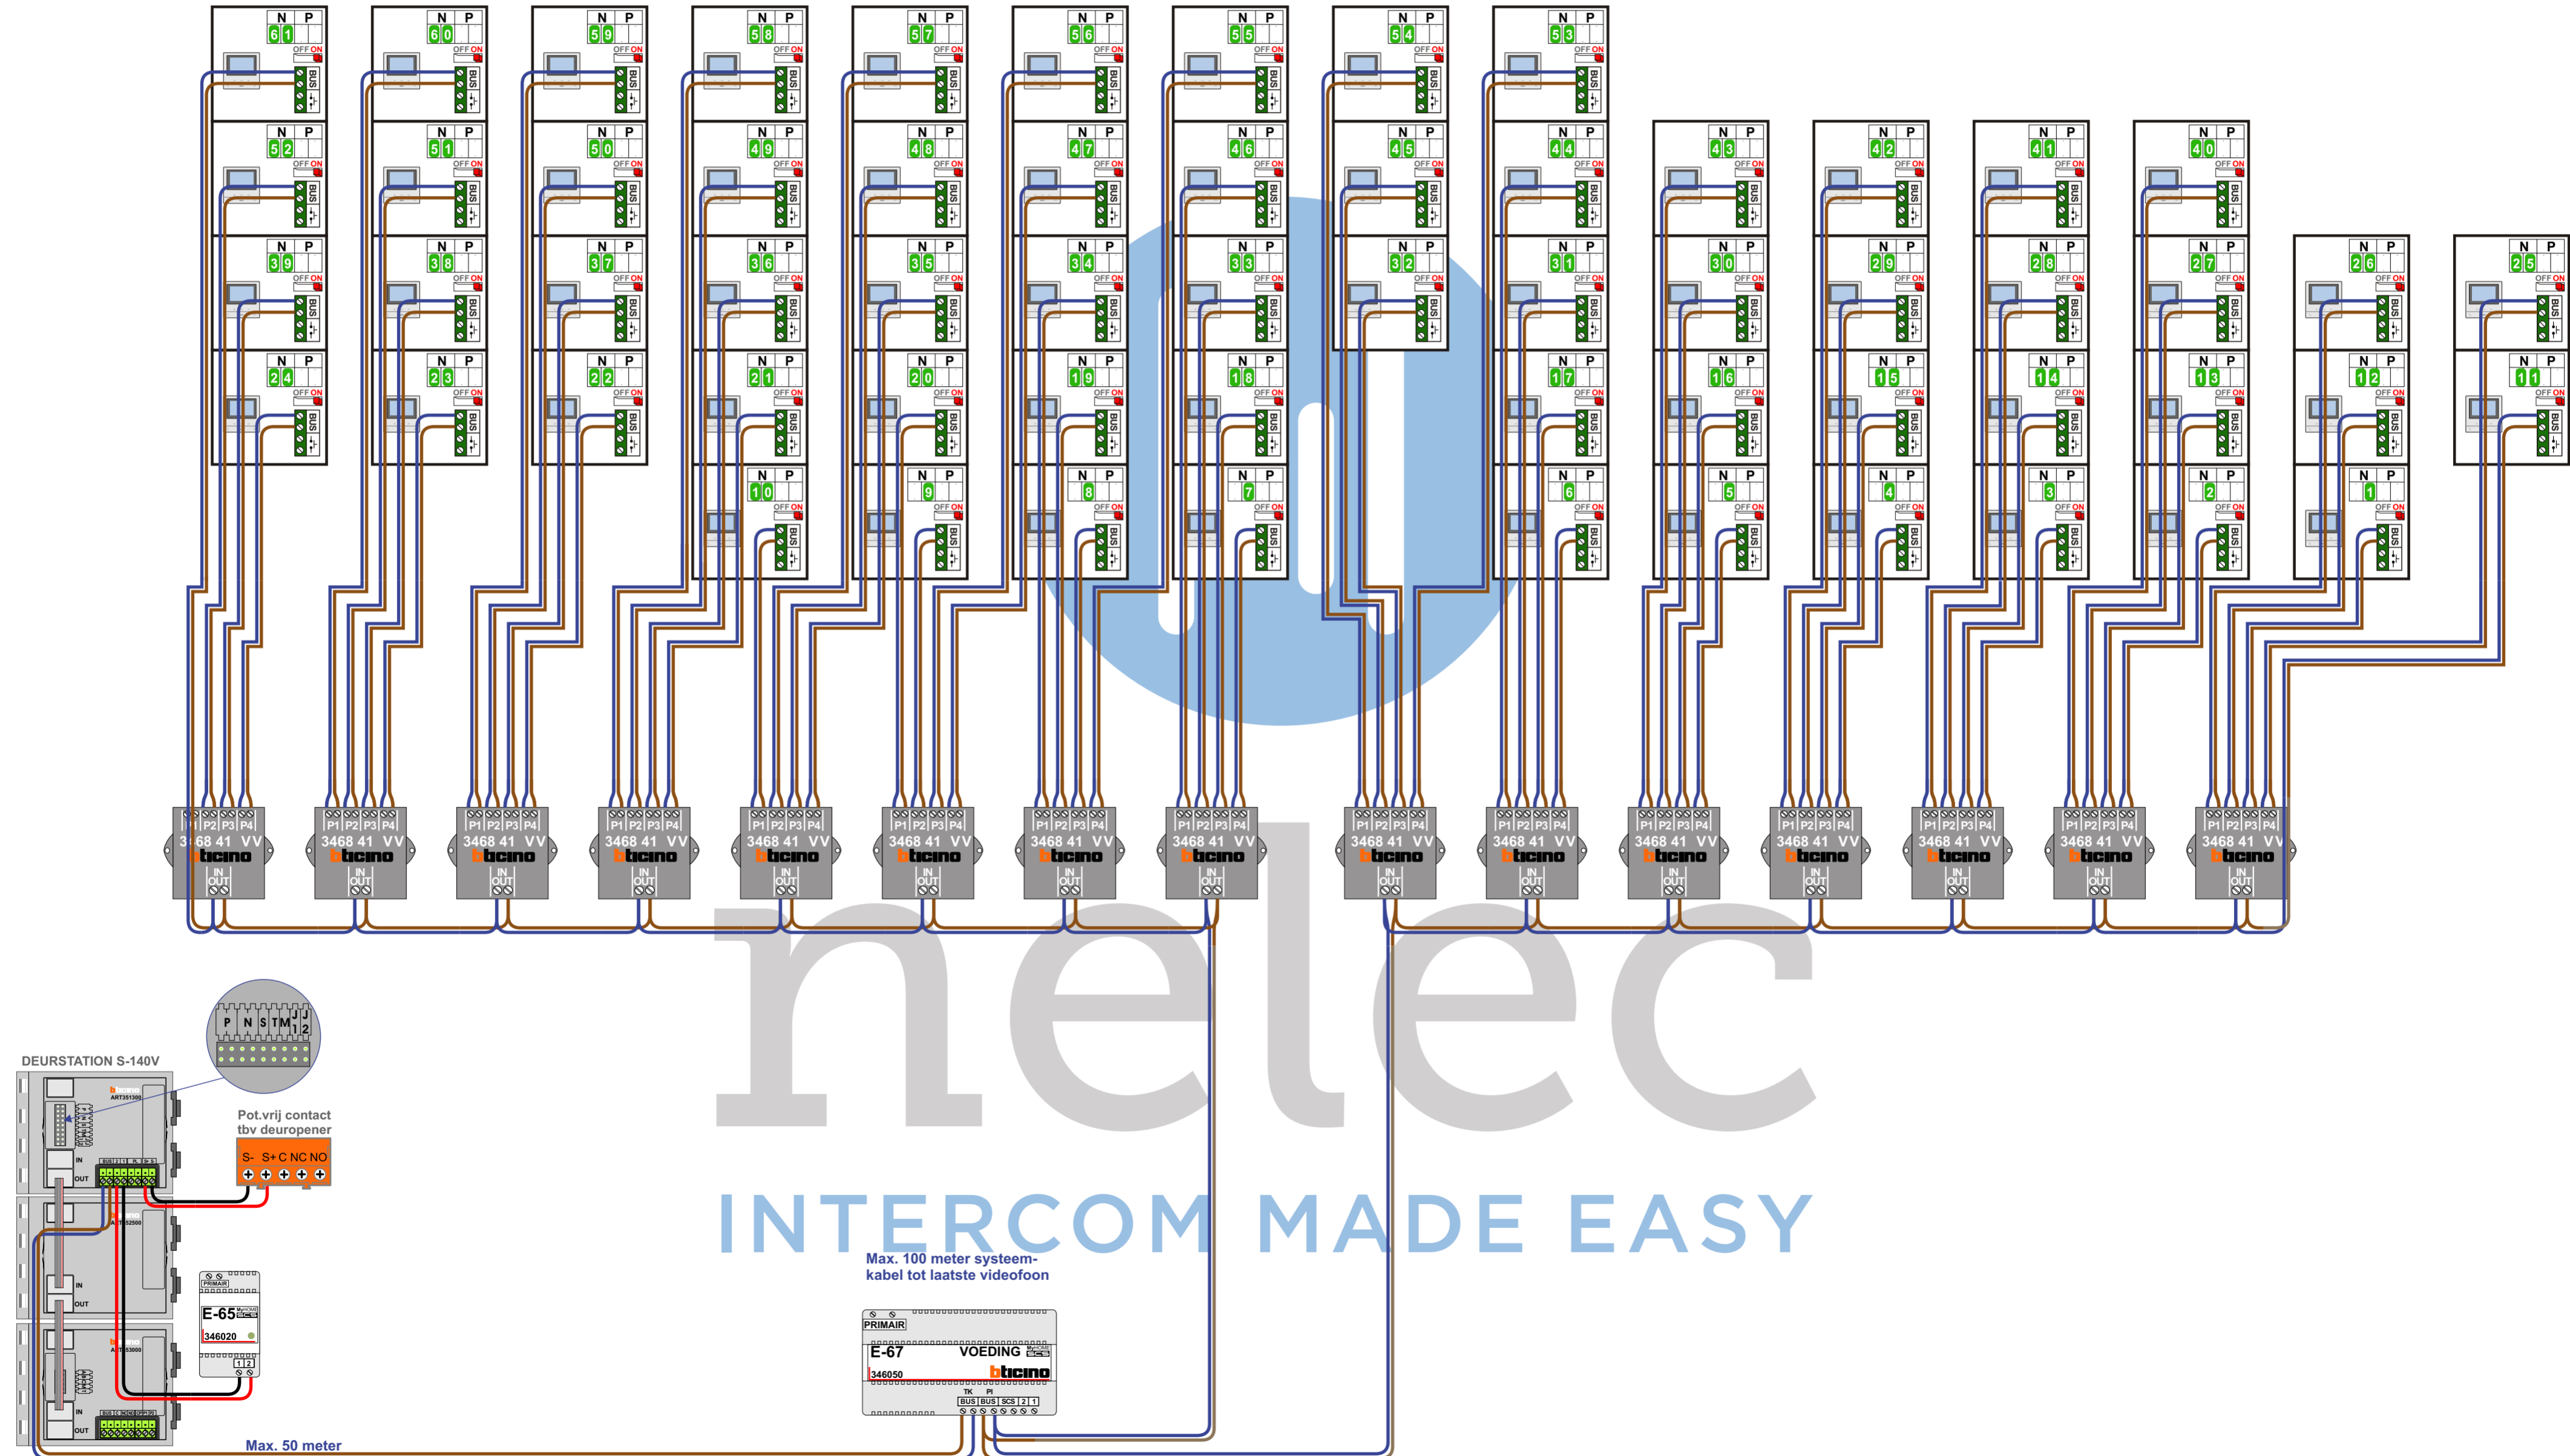

— = systeemkabel
Bij andere getwiste kabel 66% afstand!
Bij ongetwiste kabel max. 50 meter buitenpost naar videofoon.
UTP op aanvraag.

TWEEDRAADS BUS

Bij monteren/demonteren spanning eraf voorkomt defecten!

VideoVerdeler

De aders moeten echt OP de klemmen doorgelust worden!

M-50

De aders moeten echt OP de connector doorgelust worden!

nelec
INTERCOM MADE EASY

Max. 100 meter systeemkabel tot laatste videofoon

Max. 50 meter

N-waarde	Huisnummer	Eindweerstand
1	1	X
2	3	X
3	5	X
4	7	X
5	9	X
6	11	X
7	13	X
8	15	X
9	17	X
10	19	X
11	21	X
12	23	X
13	25	X
14	27	X
15	29	X
16	31	X
17	33	X
18	35	X
19	37	X
20	39	X
21	41	X
22	43	X
23	45	X
24	47	X
25	49	X
26	51	X
27	53	X
28	55	X
29	57	X
30	59	X
31	61	X
32	63	X
33	65	X
34	67	X
35	69	X
36	71	X
37	73	X
38	75	X
39	77	X
40	79	X
41	81	X
42	83	X
43	85	X
44	87	X
45	89	X
46	91	X
47	93	X
48	95	X
49	97	X
50	99	X
51	101	X
52	103	X
53	105	X
54	107	X
55	109	X
56	111	X
57	113	X
58	115	X
59	117	X
60	119	X
61	121	X