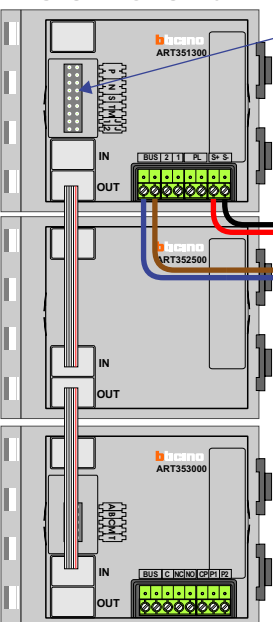

— = systeemkabel
Bij andere getwiste kabel 66% afstand!
Bij ongetwiste kabel max. 50 meter buitenpost naar videofoon.
UTP op aanvraag.

TWEEDRAADS BUS

Bij monteren/demonteren spanning eraf voorkomt defecten!

Digitizers & flatcables

Niet monteren/demonteren onder spanning
Bedrukkers mogen wel

M-50

De aders moeten echt OP de connector doorgelust worden!

VideoVerdeler

De aders moeten echt OP de klemmen doorgelust worden!

DEURSTATION S-140V

Pot.vrij contact tbv deuropener

Max. 100 meter systeemkabel tot laatste videofoon

Max. 50 meter

Blok A

N-Waarde	Huisnummer	Bouwnummer	Switch-ON
1	25	A11	
2	27	A12	
3	29	A13	
4	31	A14	
5	33	A17	
6	35	A18	
7	37	A15	
8	39	A16	
9	41	A21	
10	43	A22	X
11	45	A19	
12	47	A20	X
13	49	A24	X
14	51	A23	X

Blok B

N-Waarde	Huisnummer	Bouwnummer	Switch-ON
1	53	A25	
2	55	A26	
3	57	A27	
4	59	A28	
5	61	A31	
6	63	A32	
7	65	A29	
8	67	A30	
9	69	A35	
10	71	A36	X
11	73	A33	
12	75	A34	X
13	77	A38	X
14	79	A37	X

nelec
 INTERCOM MADE EASY