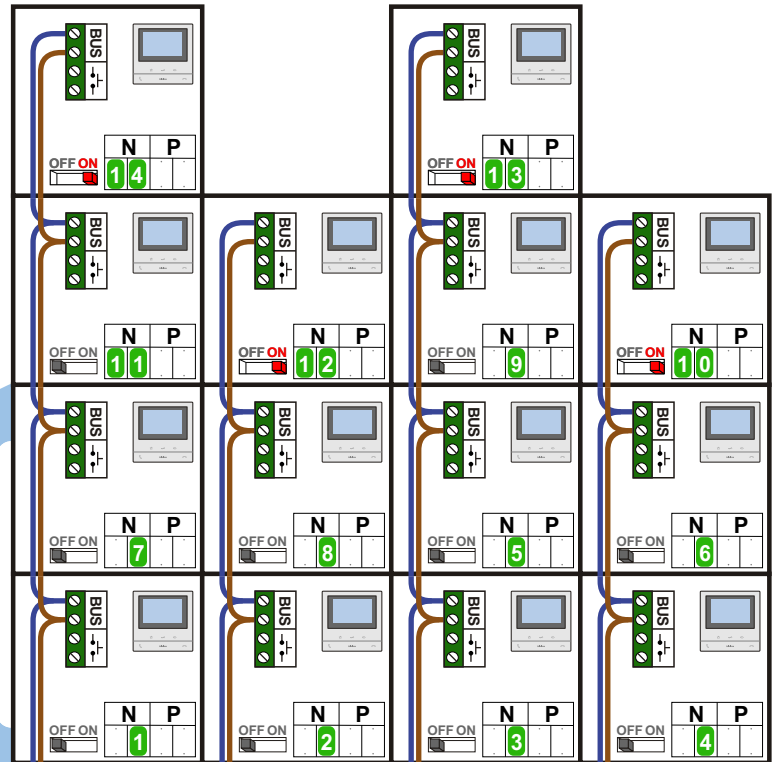

— = systeemkabel
Bij andere getwiste kabel 66% afstand!
Bij ongetwiste kabel max. 50 meter buitenpost naar videofoon.
UTP op aanvraag.

TWEEDRAADS BUS

Bij monteren/demonteren spanning eraf voorkomt defecten!

Digitizers & flatcables

Niet monteren/demonteren onder spanning
Bedrukkers mogen wel

M-50

De aders moeten echt OP de connector doorgelust worden!

VideoVerdeler

De aders moeten echt OP de klemmen doorgelust worden!

DEURSTATION S-140V

Pot.vrij contact tbv deuropener

Max. 100 meter systeemkabel tot laatste videofoon

Max. 50 meter

Blok A

N-Waarde	Huisnummer	Bouwnummer	Switch-ON
1	25	A11	
2	27	A12	
3	29	A13	
4	31	A14	
5	33	A17	
6	35	A18	
7	37	A15	
8	39	A16	
9	41	A21	
10	43	A22	X
11	45	A19	
12	47	A20	X
13	49	A24	X
14	51	A23	X

Blok B

N-Waarde	Huisnummer	Bouwnummer	Switch-ON
1	53	A25	
2	55	A26	
3	57	A27	
4	59	A28	
5	61	A31	
6	63	A32	
7	65	A29	
8	67	A30	
9	69	A35	
10	71	A36	X
11	73	A33	
12	75	A34	X
13	77	A38	X
14	79	A37	X

nelec
 INTERCOM MADE EASY