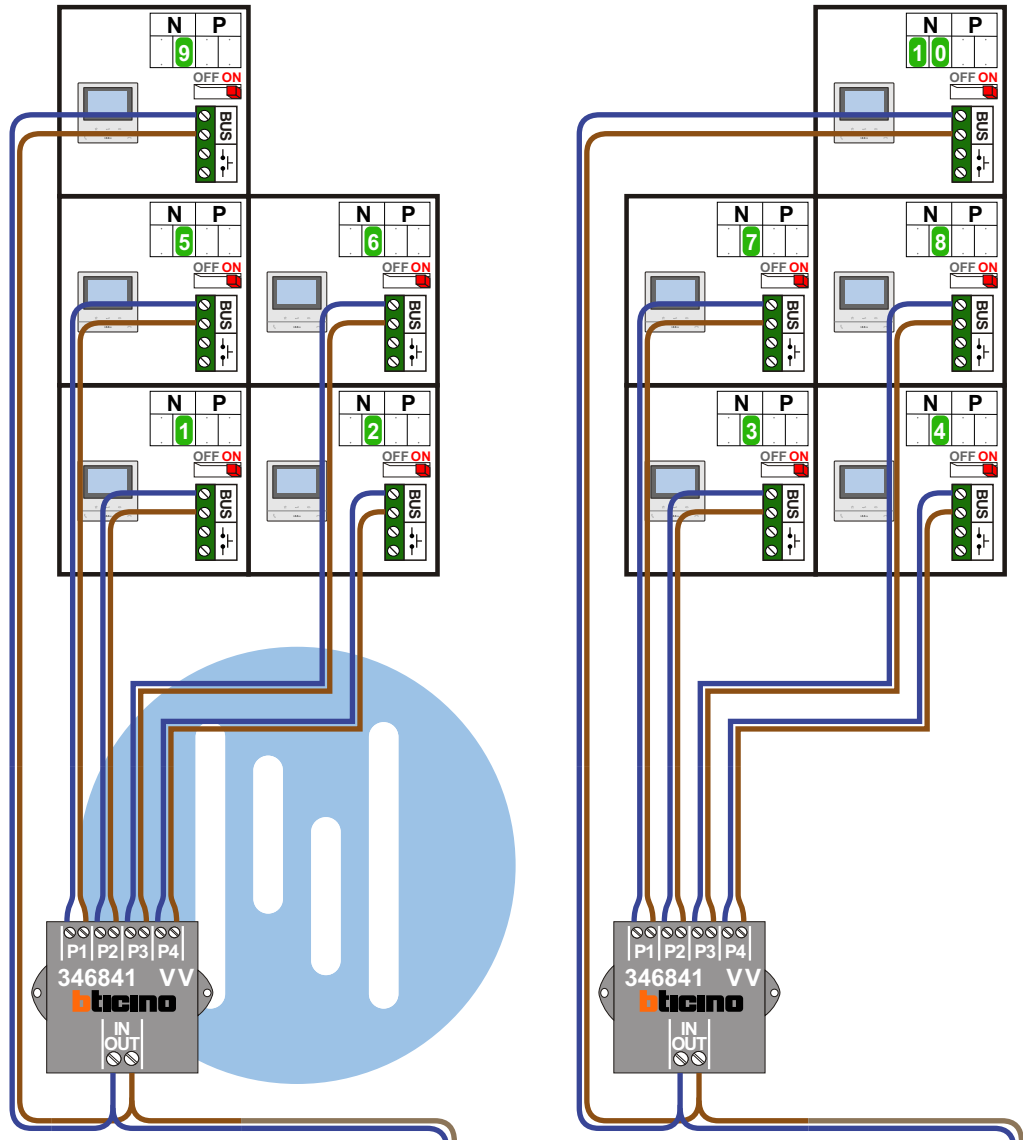

**— = systeemkabel**  
 Bij andere getwiste kabel 66% afstand!  
 Bij ongetwiste kabel max. 50 meter buitenpost naar videofoon.  
 UTP op aanvraag.

**Digitizers & flatcables**  
  
 Niet monteren/demonteren onder spanning  
 Beldrukkers mogen wel

**TWEEDRAADS BUS**  
  
 Bij monteren/demonteren spanning eraf voorkomt defecten!

**VideoVerdeler**  
  
 De aders moeten echt OP de klemmen doorgelust worden!

Pot.vrij contact  
 tbv deuropener  
 S- S+ C NC NO  
 + + + + +

Max. 50 meter

Max. 100 meter systeemkabel tot laatste videofoon

nelec  
INTERCOM MADE EASY

**— = systeemkabel**  
 Bij andere getwiste kabel 66% afstand!  
 Bij ongetwiste kabel max. 50 meter buitenpost naar videofoon.  
 UTP op aanvraag.

Digitizers & flatcables

Niet monteren/demonteren onder spanning  
 Beldrukkers mogen wel

**TWEEDRAADS BUS**

Bij monteren/demonteren spanning eraf voorkomt defecten!

VideoVerdeler

De aders moeten echt OP de klemmen doorgelust worden!