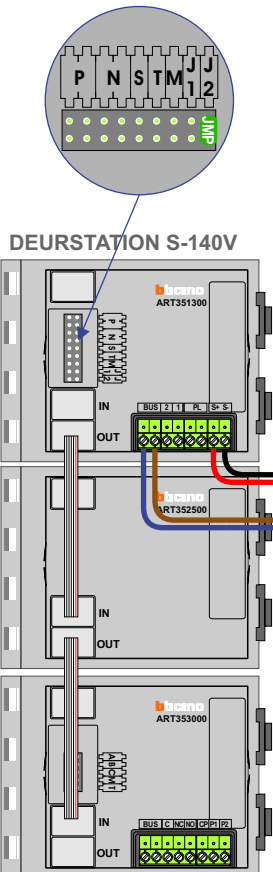

**— = systeemkabel**  
 Bij andere getwiste kabel 66% afstand!  
 Bij ongetwiste kabel max. 50 meter buitenpost naar videofoon.  
 UTP op aanvraag.

**Digitizers & flatcables**  
  
 Niet monteren/demonteren onder spanning  
 Beldrukkers mogen wel

**TWEEDRAADS BUS**  
  
 Bij monteren/demonteren spanning eraf voorkomt defecten!

**VideoVerdeler**  
  
 De aders moeten echt OP de klemmen doorgelust worden!

Pot.vrij contact  
 tbv deuropener  
 S- S+ C NC NO  
 + + + + +

Max. 50 meter

Max. 100 meter systeemkabel tot laatste videofoon

nelec  
INTERCOM MADE EASY

**— = systeemkabel**  
 Bij andere getwiste kabel 66% afstand!  
 Bij ongetwiste kabel max. 50 meter buitenpost naar videofoon.  
 UTP op aanvraag.

N-Waarde	Huisnummer	Switch-ON
1	15	X
2	17	X
3	19	X
4	21	X
5	23	X
6	25	X
7	27	X
8	29	X
9	31	X
10	33	X

nelec  
INTERCOM MADE EASY