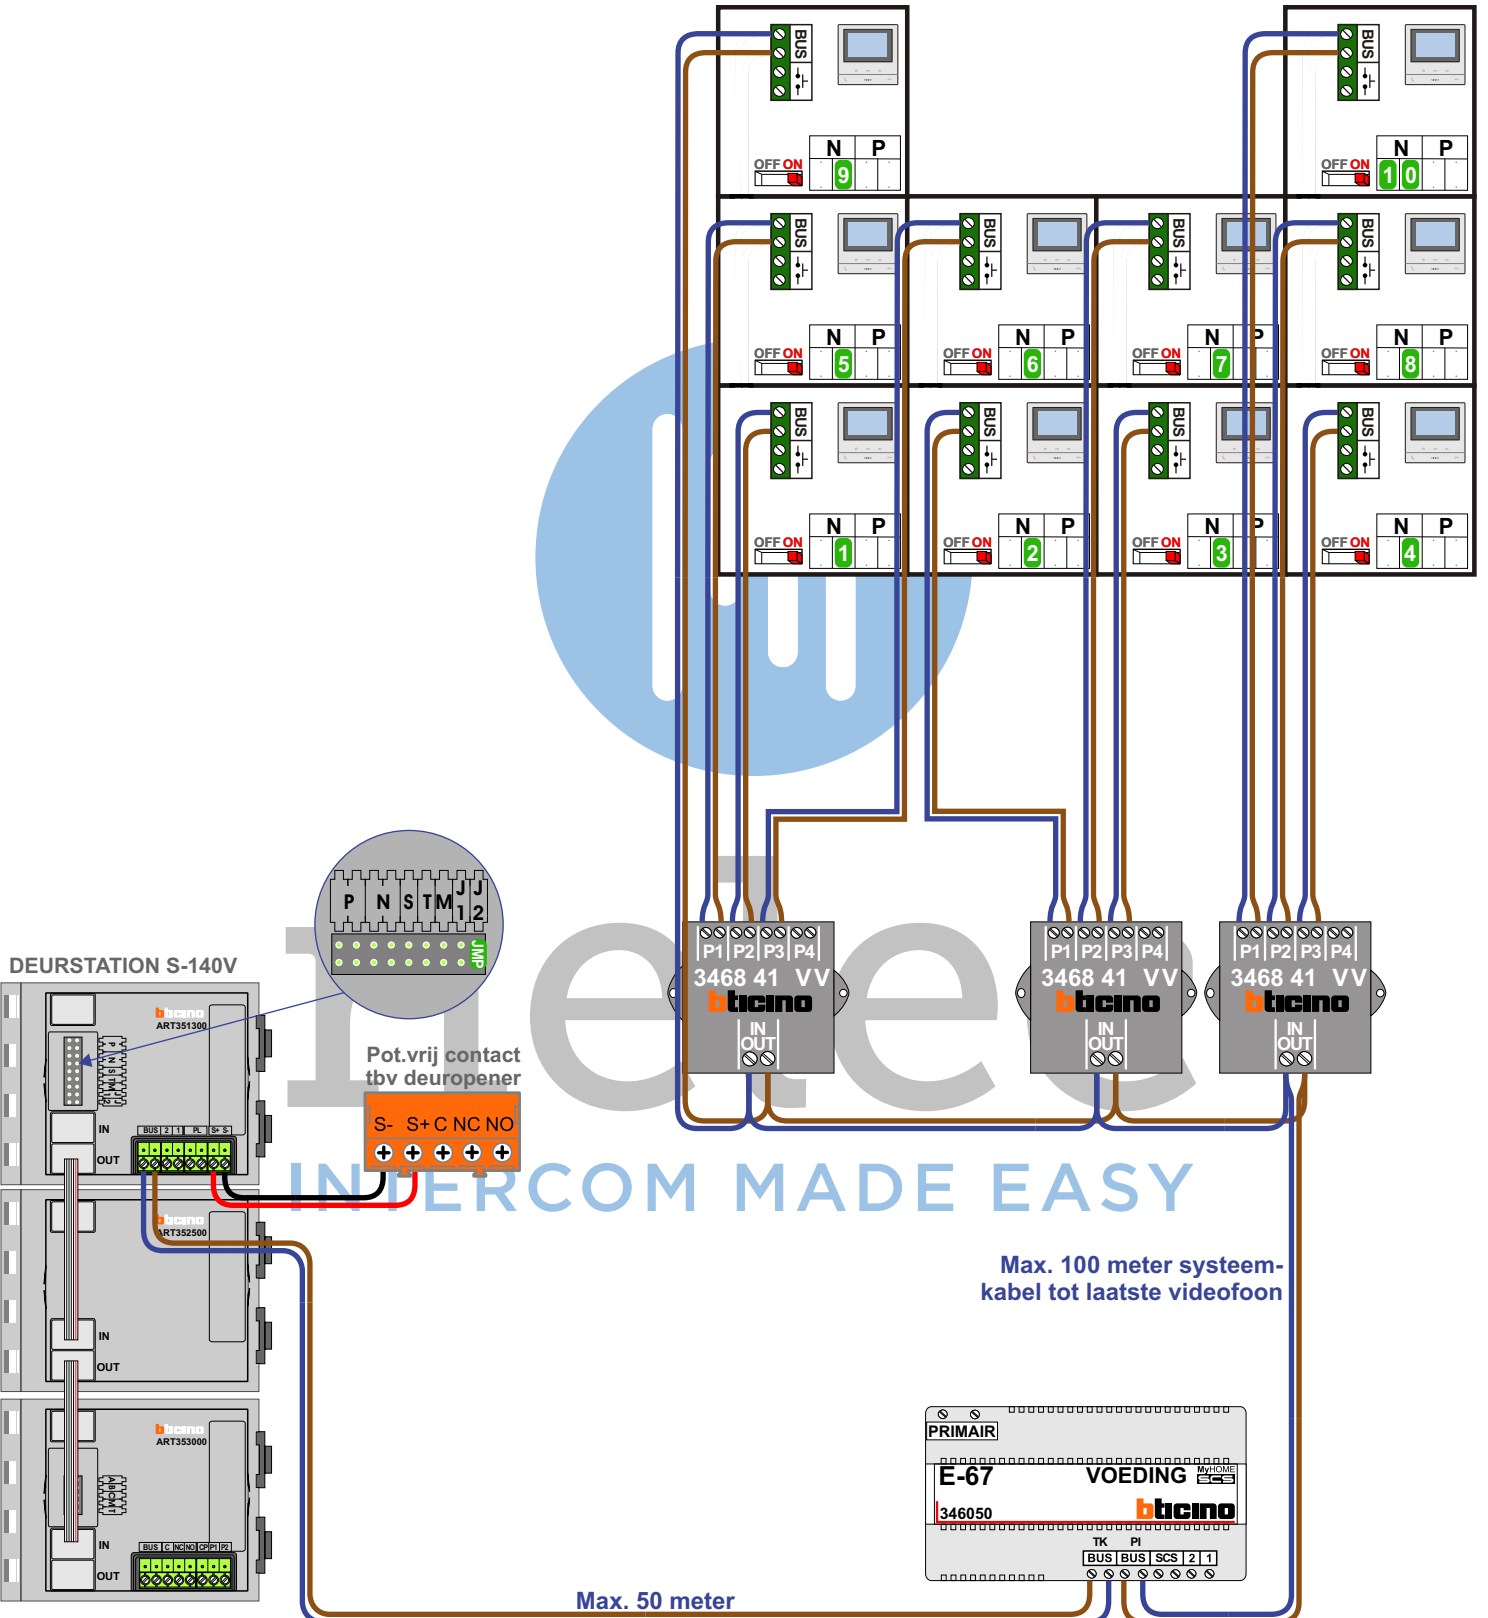

**TWEEDRAADS BUS**  
  
 Bij monteren/demonteren spanning eraf voorkomt defecten!

**VideoVerdeler**  
  
 De aders moeten echt OP de klemmen doorgelust worden!

Pot.vrij contact  
 tbv deuropener  
 S- S+ C NC NO  
 + + + + +

Max. 50 meter

Max. 100 meter systeemkabel tot laatste videofoon

nelec  
INTERCOM MADE EASY

**— = systeemkabel**  
 Bij andere getwiste kabel 66% afstand!  
 Bij ongetwiste kabel max. 50 meter buitenpost naar videofoon.  
 UTP op aanvraag.

Digitizers & flatcables

Niet monteren/demonteren onder spanning  
 Beldrukkers mogen wel

**TWEEDRAADS BUS**

Bij monteren/demonteren spanning eraf voorkomt defecten!

VideoVerdeler

De aders moeten echt OP de klemmen doorgelust worden!

N-Waarde	Huisnummer	Switch-ON
1	15	X
2	17	X
3	19	X
4	21	X
5	23	X
6	25	X
7	27	X
8	29	X
9	31	X
10	33	X

nelec  
INTERCOM MADE EASY