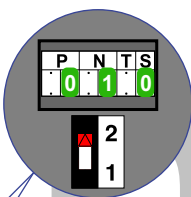

— = systeemkabel
 Bij kabel 2 x 1 mm²:
 180% afstand!
 Bij kabel 2 x 0,28 mm²:
 60% afstand!
 UTP op aanvraag.

TWEEDRAADS BUS

Bij monteren/demonteren
 spanning eraf
 voorkomt defecten!

Bij installaties zonder
 beeld maakt het niet
 uit hoe je de bus
 aansluit. De telefoons
 hoeven niet in serie en
 eindweerstand zijn
 niet nodig.

— = systeemkabel
 Bij kabel 2 x 1 mm²:
 180% afstand!
 Bij kabel 2 x 0,28 mm²:
 60% afstand!
 UTP op aanvraag.

TWEEDRAADS BUS

 Bij monteren/demonteren
 spanning eraf
 voorkomt defecten!

Max. 100 meter systeem-
 kabel tot laatste videofoon

Max. 50 meter

nelec
 INTERCOM MADE EASY