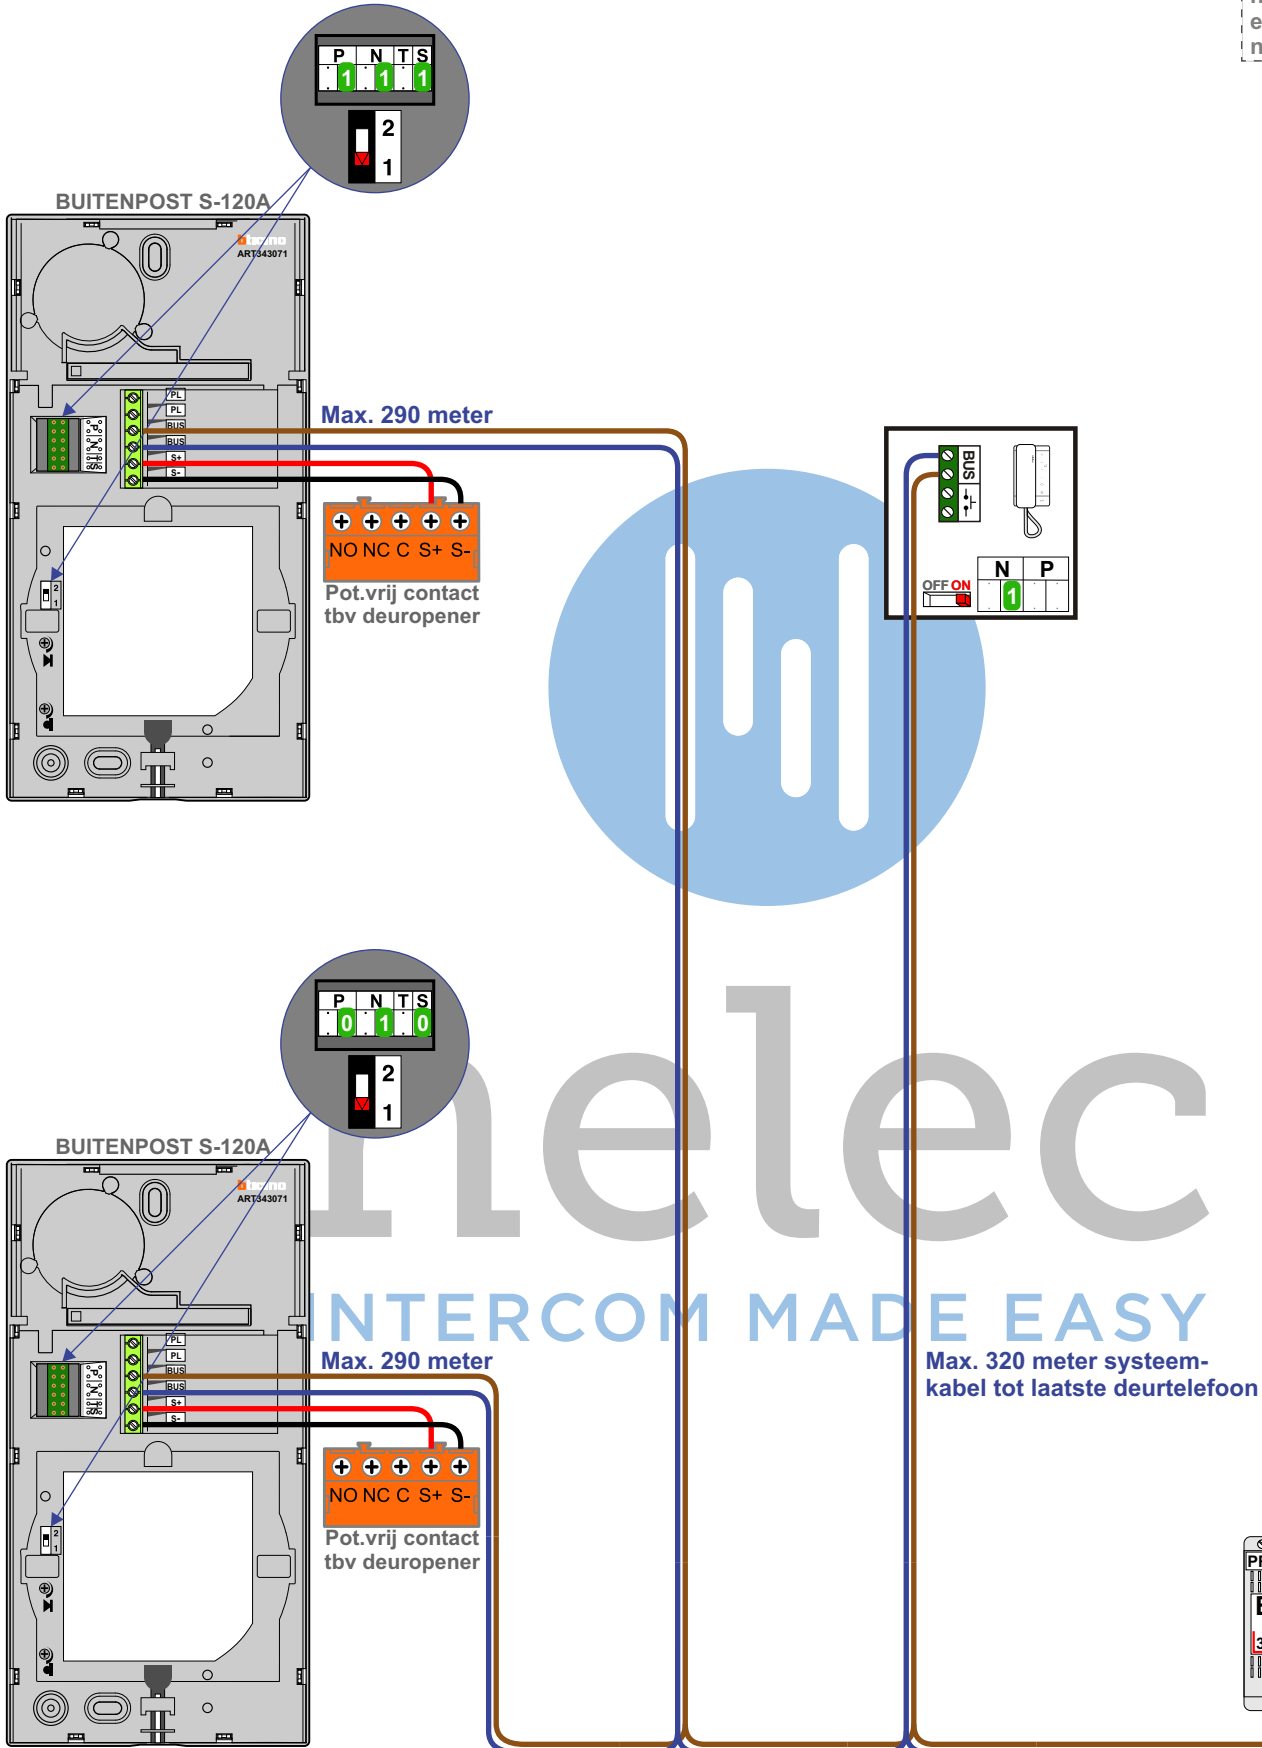

— = systeemkabel
 Bij kabel 2 x 1 mm²:
 180% afstand!
 Bij kabel 2 x 0,28 mm²:
 60% afstand!
 UTP op aanvraag.

TWEEDRAADS BUS

Bij monteren/demonteren
 spanning eraf
 voorkomt defecten!

Bij installaties zonder
 beeld maakt het niet
 uit hoe je de bus
 aansluit. De telefoons
 hoeven niet in serie en
 eindweerstand zijn
 niet nodig.

— = systeemkabel
 Bij kabel 2 x 1 mm²:
 180% afstand!
 Bij kabel 2 x 0,28 mm²:
 60% afstand!
 UTP op aanvraag.

TWEEDRAADS BUS

 Bij monteren/demonteren
 spanning eraf
 voorkomt defecten!

Max. 100 meter systeem-
 kabel tot laatste videofoon

Max. 50 meter

nelec
 INTERCOM MADE EASY