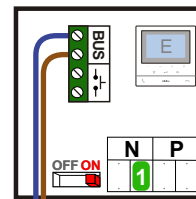

— = systeemkabel
 Bij kabel 2 x 1 mm²:
 180% afstand!
 Bij kabel 2 x 0,28 mm²:
 60% afstand!
 UTP op aanvraag.

TWEEDRAADS BUS

Bij monteren/demonteren
 spanning eraf
 voorkomt defecten!

Bij installaties zonder
 beeld maakt het niet
 uit hoe je de bus
 aansluit. De telefoons
 hoeven niet in serie en
 eindweerstand zijn
 niet nodig.

— = systeemkabel
 Bij kabel 2 x 1 mm²:
 180% afstand!
 Bij kabel 2 x 0,28 mm²:
 60% afstand!
 UTP op aanvraag.

TWEEDRAADS BUS

 Bij monteren/demonteren
 spanning eraf
 voorkomt defecten!

Max. 100 meter systeem-
 kabel tot laatste videofoon

Max. 50 meter

nelec
 INTERCOM MADE EASY