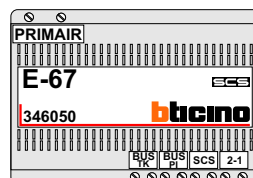

— = systeemkabel
 Bij kabel 2 x 1 mm²:
 180% afstand!
 Bij kabel 2 x 0,28 mm²:
 60% afstand!
 UTP op aanvraag.

TWEEDRAADS BUS

 Bij monteren/demonteren
 spanning eraf
 voorkomt defecten!

Max. 100 meter systeem-
 kabel tot laatste videofoon

Max. 50 meter

nelec
 INTERCOM MADE EASY