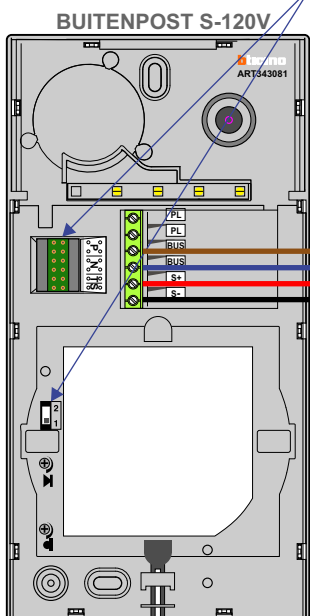

— = systeemkabel
 Bij kabel 2 x 1 mm²:
 180% afstand!
 Bij kabel 2 x 0,28 mm²:
 60% afstand!
 UTP op aanvraag.

TWEEDRAADS BUS

Bij monteren/demonteren
 spanning eraf
 voorkomt defecten!

Bij installaties zonder
 beeld maakt het niet
 uit hoe je de bus
 aansluit. De telefoons
 hoeven niet in serie en
 eindweerstand zijn
 niet nodig.

— = systeemkabel
 Bij kabel 2 x 1 mm²:
 180% afstand!
 Bij kabel 2 x 0,28 mm²:
 60% afstand!
 UTP op aanvraag.

TWEEDRAADS BUS

 Bij monteren/demonteren
 spanning eraf
 voorkomt defecten!

Max. 100 meter systeem-
 kabel tot laatste videofoon

Max. 50 meter

nelec
 INTERCOM MADE EASY