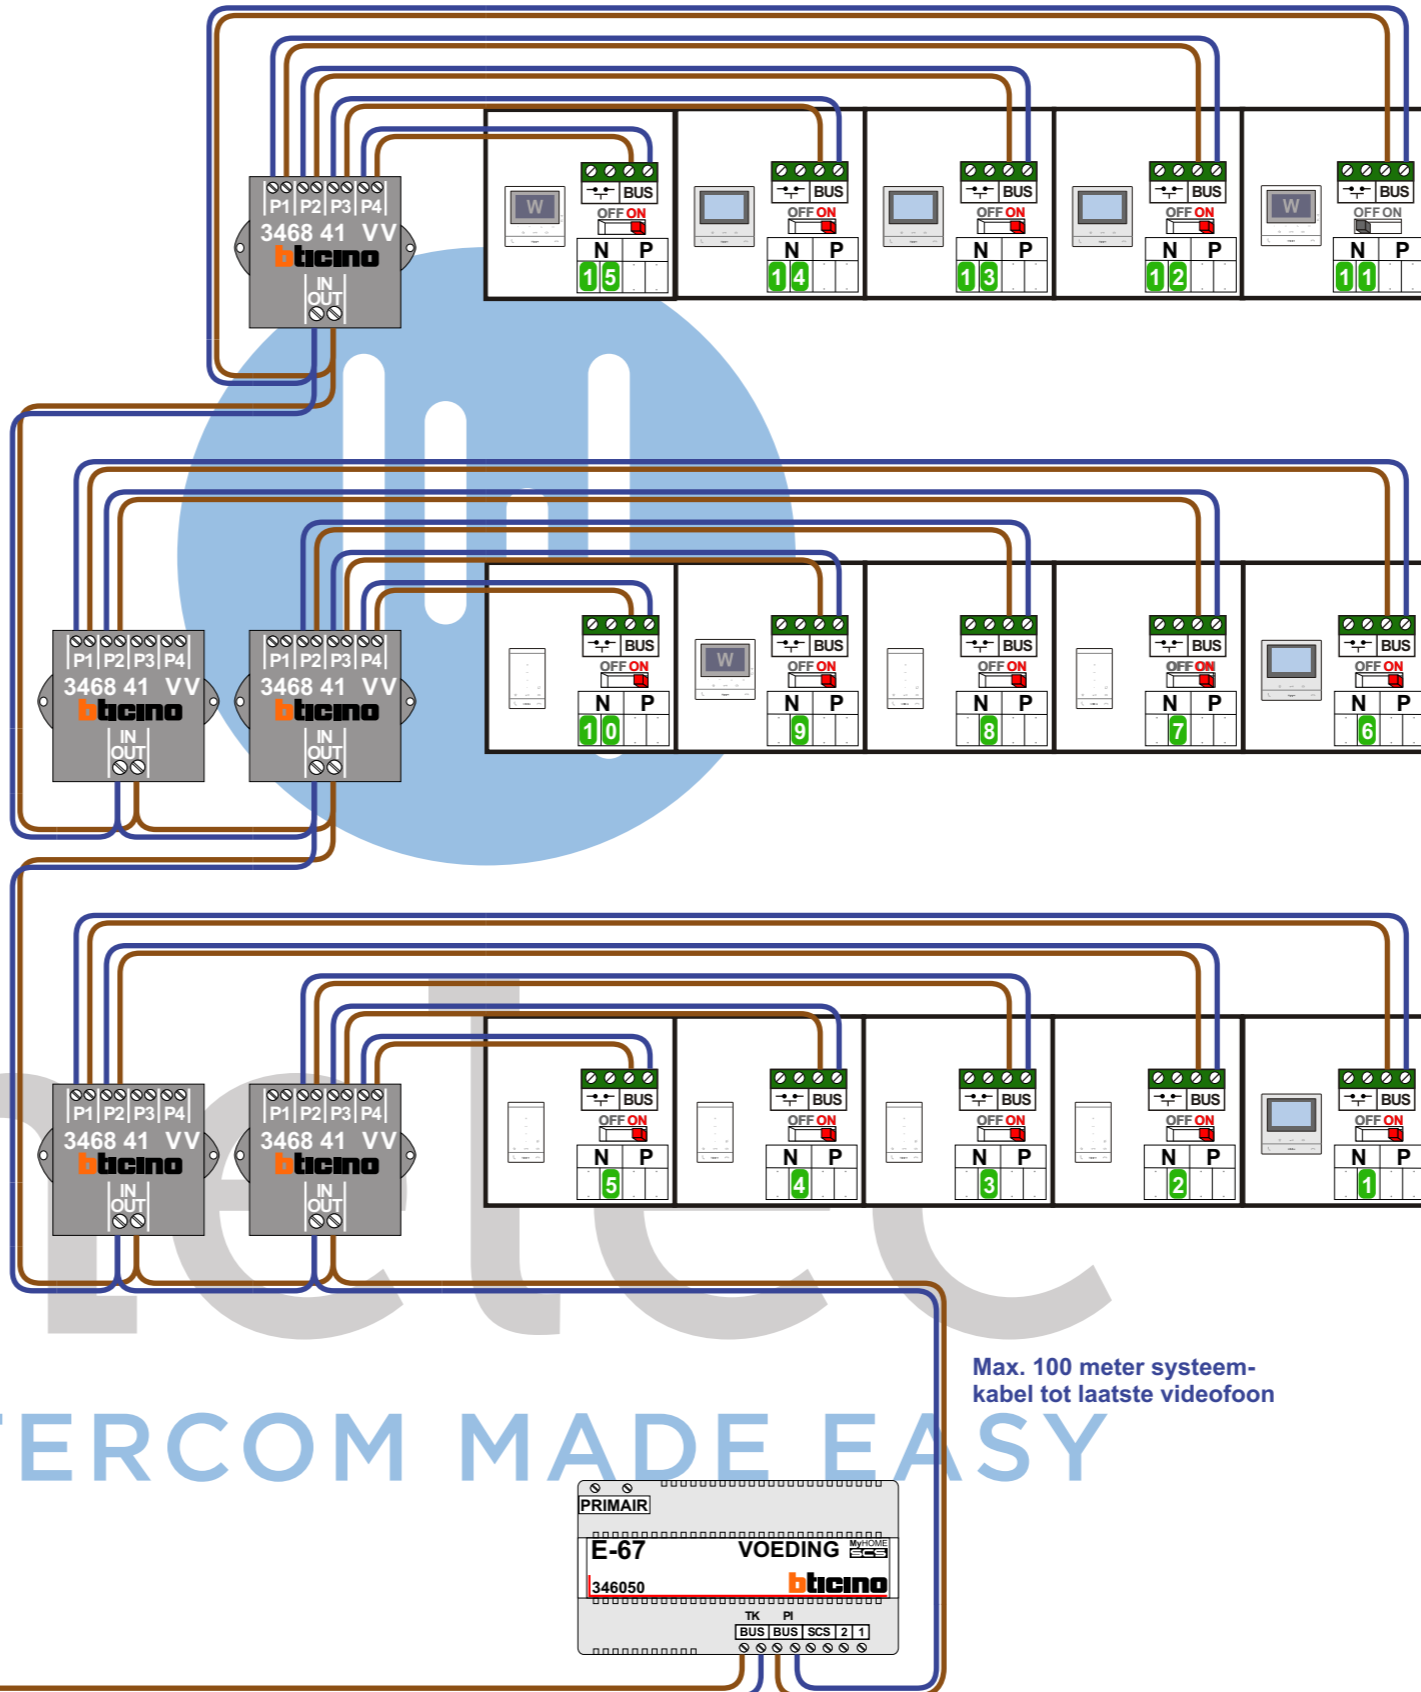

— = systeemkabel
Bij andere getwiste kabel 66% afstand!
Bij ongetwiste kabel max. 50 meter buitenpost naar videofoon.
UTP op aanvraag.

DD8 digitizer: flatcable

Digitizers & flatcables

TWEEDRAADS BUS

Bij monteren/demontieren spanning eraf voorkomt defecten!

M-50

VideoVerdeler

Max. 100 meter systeemkabel tot laatste videofoon

Haal de spanning van het systeem als je een digitizer monteert of demonteert

nokjes connectoren wijzen naar elkaar

Max. 50 meter

INTERCOM MADE EASY

— = systeemkabel
 Bij andere getwiste kabel 66% afstand!
 Bij ongetwiste kabel max. 50 meter buitenpost naar videofoon.
 UTP op aanvraag.

| N-waarde | Huisnummer | Eindweerstand | |
|----------|------------|---------------|----------|
| 1 | 58 | X | M-50B |
| 2 | 58A | X | T-55 |
| 3 | 60 | X | T-55 |
| 4 | 60A | X | T-55 |
| 5 | 60B | X | T-55 |
| 6 | 62 | X | M-50B |
| 7 | 62A | X | T-55 |
| 8 | 64 | X | T-55 |
| 9 | 64A | X | M-50WiFi |
| 10 | 64B | X | T-55 |
| 11 | 66 | X | M-50WiFi |
| 12 | 66A | X | T-55 |
| 13 | 68 | X | T-55 |
| 14 | 68A | X | T-55 |
| 15 | 70 | X | M-50WiFi |

— = systeemkabel
Bij andere getwiste kabel 66% afstand!
Bij ongetwiste kabel max. 50 meter buitenpost naar videofoon.
UTP op aanvraag.

DD8 digitizer: flatcable

Digitizers & flatcables

TWEEDRAADS BUS

M-50

VideoVerdeler