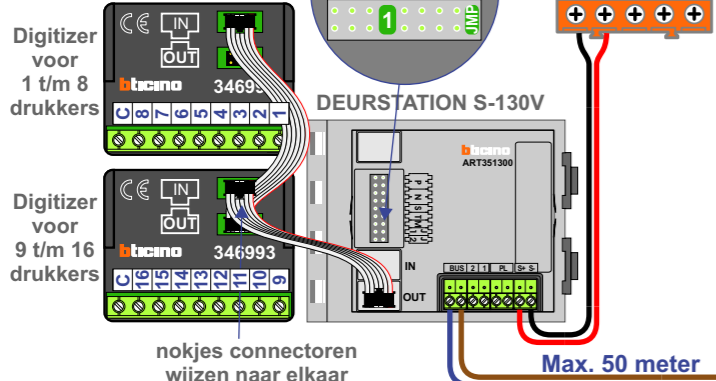

— = systeemkabel
 Bij andere getwiste kabel 66% afstand!
 Bij ongetwiste kabel max. 50 meter buitenpost naar videofoon.
 UTP op aanvraag.

| N-waarde | Huisnummer | Eindweerstand | |
|----------|------------|---------------|----------|
| 1 | 58 | X | M-50B |
| 2 | 58A | X | T-55 |
| 3 | 60 | X | T-55 |
| 4 | 60A | X | T-55 |
| 5 | 60B | X | T-55 |
| 6 | 62 | X | M-50B |
| 7 | 62A | X | T-55 |
| 8 | 64 | X | T-55 |
| 9 | 64A | X | M-50WiFi |
| 10 | 64B | X | T-55 |
| 11 | 66 | X | M-50WiFi |
| 12 | 66A | X | T-55 |
| 13 | 68 | X | T-55 |
| 14 | 68A | X | T-55 |
| 15 | 70 | X | M-50WiFi |

— = systeemkabel
Bij andere getwiste kabel 66% afstand!
Bij ongetwiste kabel max. 50 meter buitenpost naar videofoon.
UTP op aanvraag.

DD8 digitizer: flatcable

Digitizers & flatcables

TWEEDRAADS BUS

M-50

VideoVerdeler

Haal de spanning van het systeem als je een digitizer monteert of demonteert

nelec
INTERCOM MADE EASY

| N-waarde | Huisnummer | Eindweerstand | |
|----------|------------|---------------|----------|
| 1 | 44 | X | T-55 |
| 2 | 44A | X | T-55 |
| 3 | 46 | X | T-55 |
| 4 | 46A | X | M-50b |
| 5 | 48 | X | T-55 |
| 6 | 48A | X | M-50WiFi |
| 7 | 50 | X | T-55 |
| 8 | 50A | X | T-55 |
| 9 | 52 | X | T-55 |
| 10 | 52A | X | T-55 |
| 11 | 54 | X | M-50B |
| 12 | 54A | X | M-50WiFi |