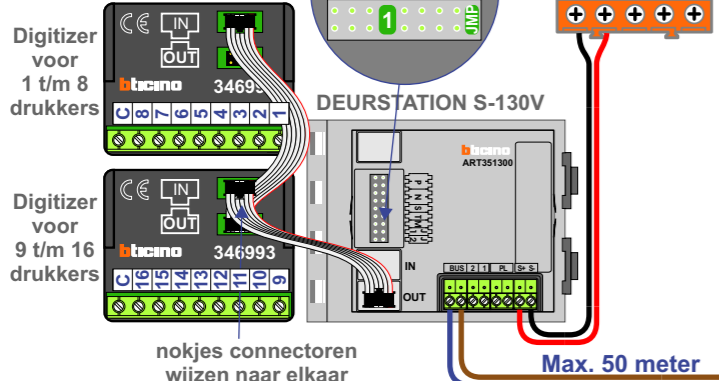

— = systeemkabel
Bij andere getwiste kabel 66% afstand!
Bij ongetwiste kabel max. 50 meter buitenpost naar videofoon.
UTP op aanvraag.

DD8 digitizer: flatcable

Digitizers & flatcables

TWEEDRAADS BUS

Bij monteren/demontieren spanning eraf voorkomt defecten!

M-50

VideoVerdeler

Max. 100 meter systeemkabel tot laatste videofoon

Haal de spanning van het systeem als je een digitizer monteert of demonteert

nokjes connectoren wijzen naar elkaar

Max. 50 meter

INTERCOM MADE EASY

— = systeemkabel
 Bij andere getwiste kabel 66% afstand!
 Bij ongetwiste kabel max. 50 meter buitenpost naar videofoon.
 UTP op aanvraag.

| N-waarde | Huisnummer | Eindweerstand | |
|----------|------------|---------------|----------|
| 1 | 58 | X | M-50B |
| 2 | 58A | X | T-55 |
| 3 | 60 | X | T-55 |
| 4 | 60A | X | T-55 |
| 5 | 60B | X | T-55 |
| 6 | 62 | X | M-50B |
| 7 | 62A | X | T-55 |
| 8 | 64 | X | T-55 |
| 9 | 64A | X | M-50WiFi |
| 10 | 64B | X | T-55 |
| 11 | 66 | X | M-50WiFi |
| 12 | 66A | X | T-55 |
| 13 | 68 | X | T-55 |
| 14 | 68A | X | T-55 |
| 15 | 70 | X | M-50WiFi |

— = systeemkabel
Bij andere getwiste kabel 66% afstand!
Bij ongetwiste kabel max. 50 meter buitenpost naar videofoon.
UTP op aanvraag.

DD8 digitizer: flatcable

Digitizers & flatcables

TWEEDRAADS BUS

M-50

VideoVerdeler