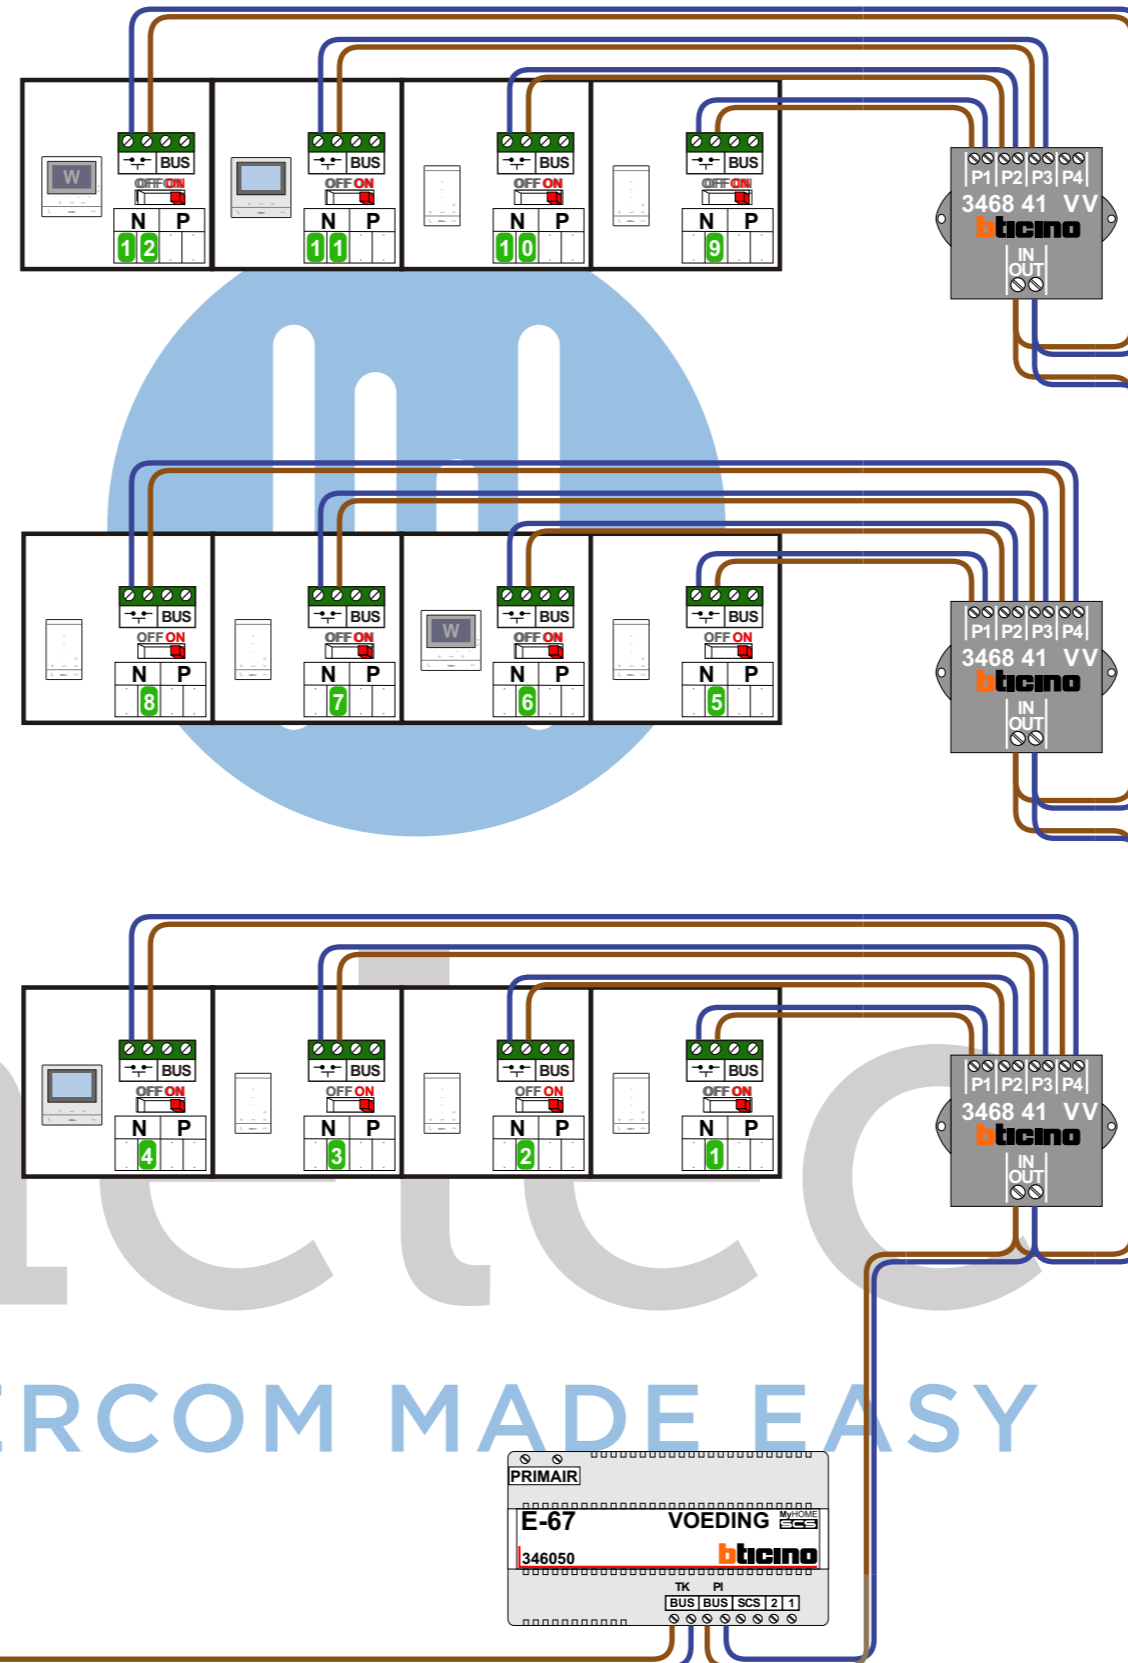

— = systeemkabel
 Bij andere getwiste kabel 66% afstand!
 Bij ongetwiste kabel max. 50 meter buitenpost naar videofoon.
 UTP op aanvraag.

| N-waarde | Huisnummer | Eindweerstand | |
|----------|------------|---------------|----------|
| 1 | 58 | X | M-50B |
| 2 | 58A | X | T-55 |
| 3 | 60 | X | T-55 |
| 4 | 60A | X | T-55 |
| 5 | 60B | X | T-55 |
| 6 | 62 | X | M-50B |
| 7 | 62A | X | T-55 |
| 8 | 64 | X | T-55 |
| 9 | 64A | X | M-50WiFi |
| 10 | 64B | X | T-55 |
| 11 | 66 | X | M-50WiFi |
| 12 | 66A | X | T-55 |
| 13 | 68 | X | T-55 |
| 14 | 68A | X | T-55 |
| 15 | 70 | X | M-50WiFi |

— = systeemkabel
Bij andere getwiste kabel 66% afstand!
Bij ongetwiste kabel max. 50 meter buitenpost naar videofoon.
UTP op aanvraag.

DD8 digitizer: flatcable

Digitizers & flatcables

TWEEDRAADS BUS

M-50

VideoVerdeler

Haal de spanning van het systeem als je een digitizer monteert of demonteert

nelec
INTERCOM MADE EASY

| N-waarde | Huisnummer | Eindweerstand | |
|----------|------------|---------------|----------|
| 1 | 44 | X | T-55 |
| 2 | 44A | X | T-55 |
| 3 | 46 | X | T-55 |
| 4 | 46A | X | M-50b |
| 5 | 48 | X | T-55 |
| 6 | 48A | X | M-50WiFi |
| 7 | 50 | X | T-55 |
| 8 | 50A | X | T-55 |
| 9 | 52 | X | T-55 |
| 10 | 52A | X | T-55 |
| 11 | 54 | X | M-50B |
| 12 | 54A | X | M-50WiFi |