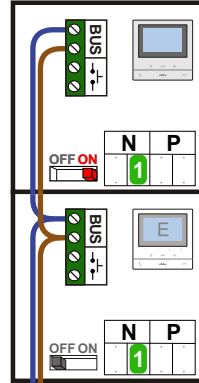

**— = systeemkabel**  
 Bij andere getwiste kabel 66% afstand!  
 Bij ongetwiste kabel max. 50 meter buitenpost naar videofoon.  
 UTP op aanvraag.

**TWEEDRAADS BUS**

Bij monteren/demonteren spanning eraf voorkomt defecten!

**Een deurschoot van 12VDC - max. 250mA kan zonder DZ-Rel, direct op de S+/S-klemmen van de buitenpost worden aangesloten.**

**— = systeemkabel**  
 Bij andere getwiste kabel 66% afstand!  
 Bij ongetwiste kabel max. 50 meter buitenpost naar videofoon.  
 UTP op aanvraag.

**Een deurschoot van 12VDC - max. 250mA kan zonder DZ-Rel, direct op de S+/S-klemmen van de buitenpost worden aangesloten.**

**TWEEDRAADS BUS**

Bij monteren/demonteren spanning eraf voorkomt defecten!

M-50

De aders moeten echt OP de connector doorgelust worden!

Max. 50 meter

Max. 100 meter systeemkabel tot laatste videofoon