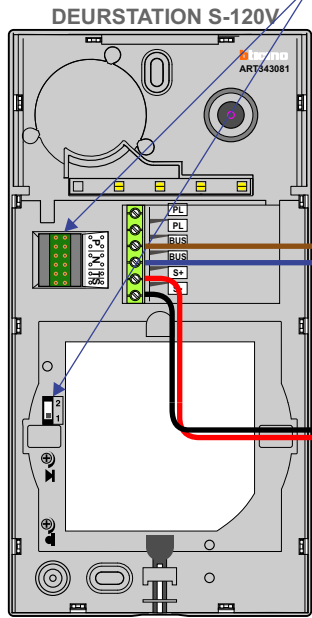

**Een deurschoot van 12VDC - max. 250mA kan zonder DZ-Rel, direct op de S+/S-klemmen van de buitenpost worden aangesloten.**

**— = systeemkabel**  
 Bij andere getwiste kabel 66% afstand!  
 Bij ongetwiste kabel max. 50 meter buitenpost naar videofoon.  
 UTP op aanvraag.

**Een deurschoot van 12VDC - max. 250mA kan zonder DZ-Rel, direct op de S+/S-klemmen van de buitenpost worden aangesloten.**

**TWEEDRAADS BUS**

Bij monteren/demonteren spanning eraf voorkomt defecten!

M-50

De aders moeten echt OP de connector doorgelust worden!

Max. 50 meter

Max. 100 meter systeemkabel tot laatste videofoon