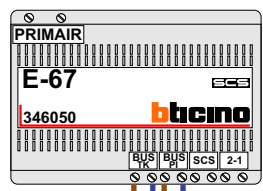

Max. 50 meter