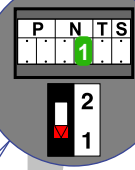

De aders moeten echt OP de connector doorgelust worden!

Max. 50 meter

Max. 100 meter systeemkabel tot laatste videofoon