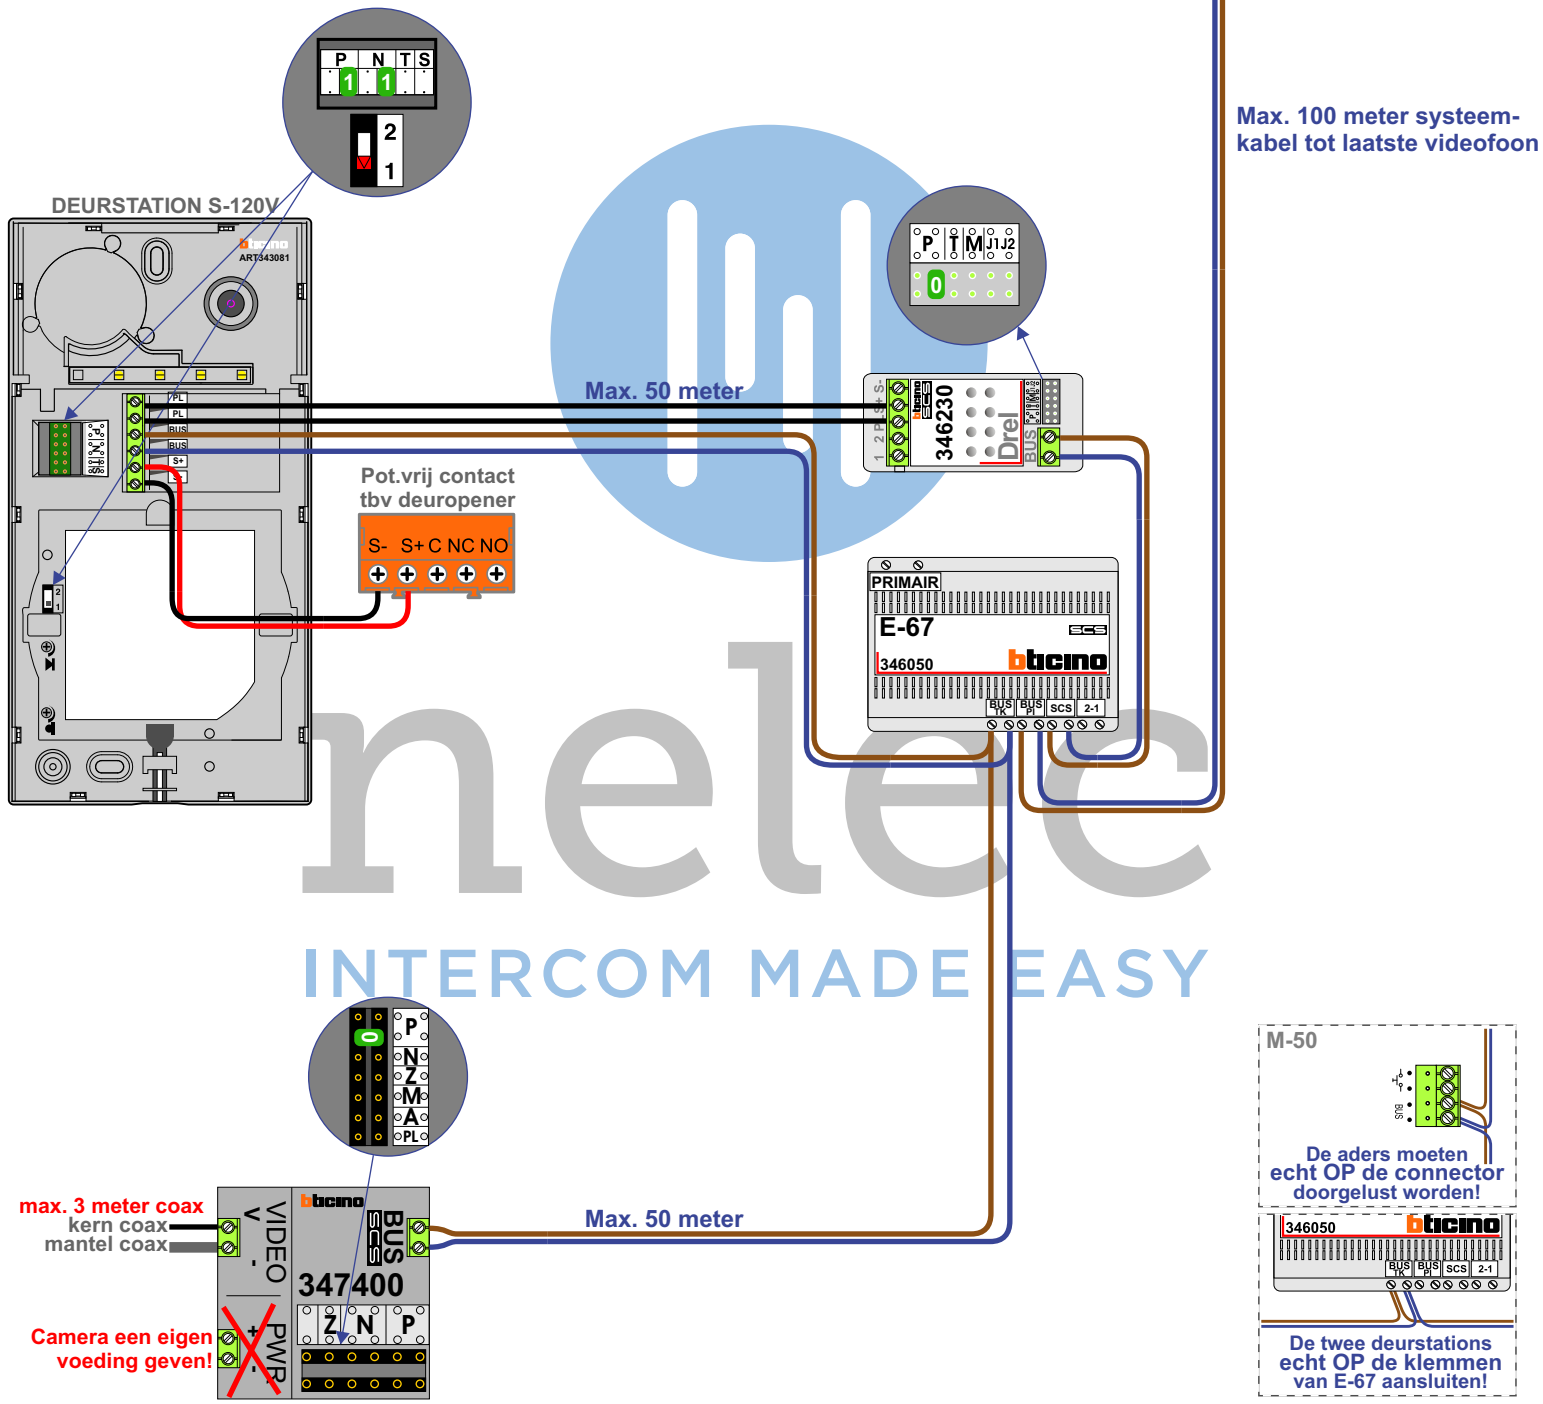

**— = systeemkabel**  
 Bij andere getwiste kabel 66% afstand!  
 Bij ongetwiste kabel max. 50 meter buitenpost naar videofoon.  
 UTP op aanvraag.

**TWEEDRAADS BUS**

Bij monteren/demonteren spanning eraf voorkomt defecten!

**Een deurschoot van 12VDC - max. 250mA kan zonder DZ-Rel, direct op de S+/S-klemmen van de buitenpost worden aangesloten.**

**— = systeemkabel**  
 Bij andere getwiste kabel 66% afstand!  
 Bij ongetwiste kabel max. 50 meter buitenpost naar videofoon.  
 UTP op aanvraag.

**Een deurschoot van 12VDC - max. 250mA kan zonder DZ-Rel, direct op de S+/S-klemmen van de buitenpost worden aangesloten.**

**TWEEDRAADS BUS**

Bij monteren/demonteren spanning eraf voorkomt defecten!

M-50

De aders moeten echt OP de connector doorgelust worden!

Max. 50 meter

Max. 100 meter systeemkabel tot laatste videofoon