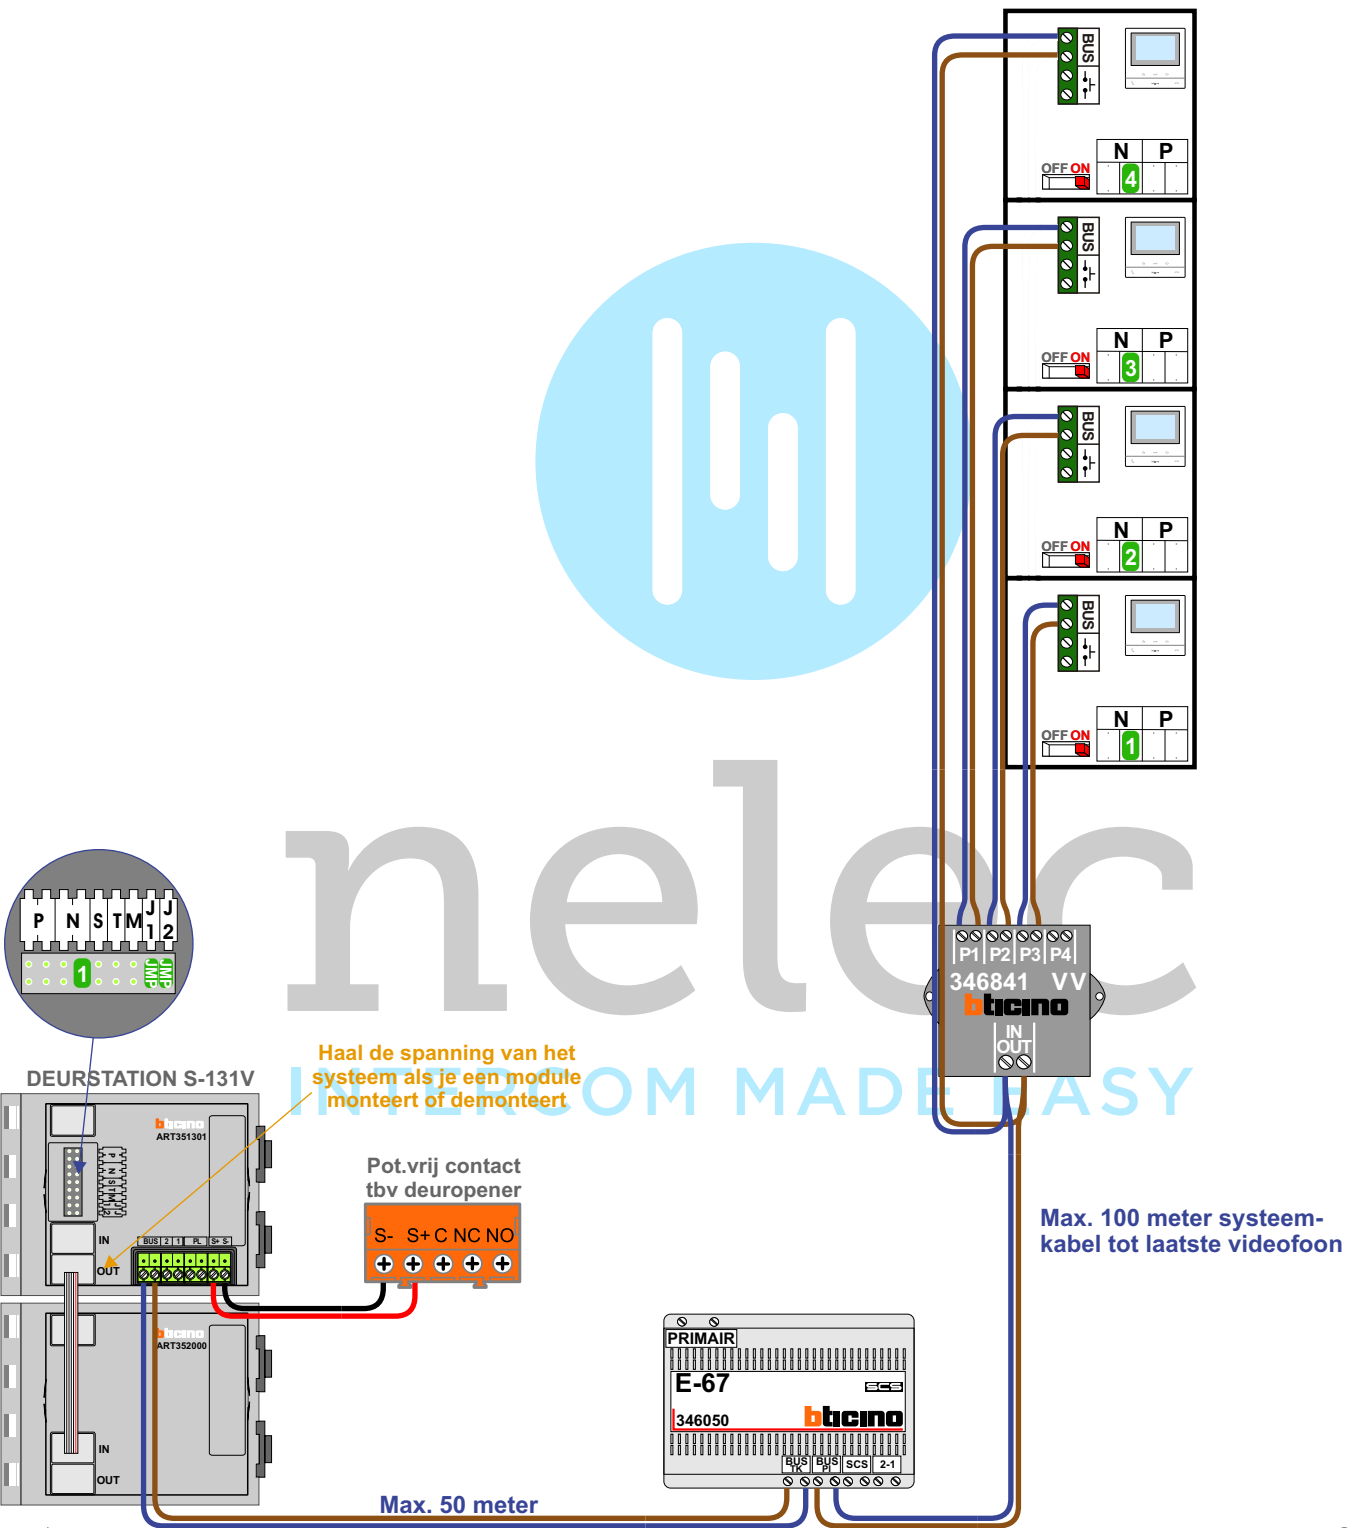

— = systeemkabel
 Bij andere getwiste kabel 66% afstand!
 Bij ongetwiste kabel max. 50 meter buitenpost naar videofoon.
 UTP op aanvraag.

TWEEDRAADS BUS

Bij monteren/demonteren spanning eraf voorkomt defecten!

VideoVerdeler

De aders moeten echt OP de klemmen doorgelust worden!

 = systeemkabel
Bij andere getwiste
kabel 66% afstand!
Bij ongetwiste kabel
max. 50 meter buiten-
post naar videofoon.
UTP op aanvraag.

TWEEDRAADS BUS
 
Bij monteren/demonteren
spanning eraf
voorkomt defecten!

nelec
INTERCOM MADE EASY