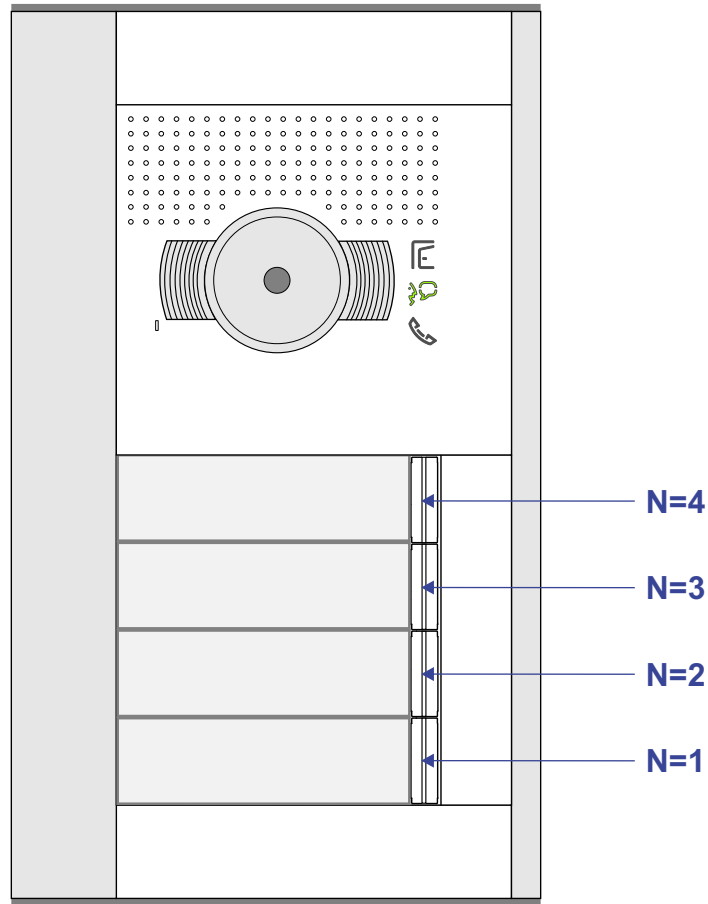

— = systeemkabel
 Bij andere getwiste kabel 66% afstand!
 Bij ongetwiste kabel max. 50 meter buitenpost naar videofoon.
 UTP op aanvraag.

TWEEDRAADS BUS

Bij monteren/demonteren spanning eraf voorkomt defecten!

VideoVerdeler

De aders moeten echt OP de klemmen doorgelust worden!

 = systeemkabel
Bij andere getwiste
kabel 66% afstand!
Bij ongetwiste kabel
max. 50 meter buiten-
post naar videofoon.
UTP op aanvraag.

TWEEDRAADS BUS
 
Bij monteren/demonteren
spanning eraf
voorkomt defecten!

nelec
INTERCOM MADE EASY