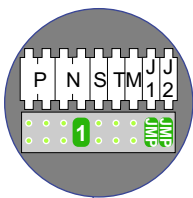

— = systeemkabel
 Bij andere getwiste kabel 66% afstand!
 Bij ongetwiste kabel max. 50 meter buitenpost naar videofoon.
 UTP op aanvraag.

TWEEDRAADS BUS

Bij monteren/demonteren spanning eraf voorkomt defecten!

M-50

De aders moeten echt OP de connector doorgelust worden!

nelec
INTERCOM MADE EASY

DEURSTATION S-131V

Pot.vrij contact tbv deuropener

Max. 100 meter systeemkabel tot laatste videofoon

Max. 50 meter

nelec
INTERCOM MADE EASY