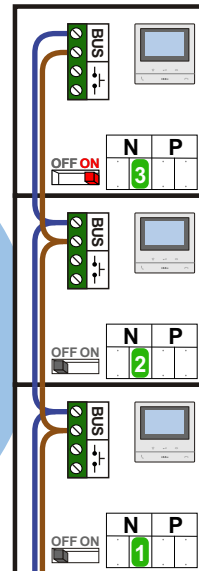

— = systeemkabel
 Bij andere getwiste kabel 66% afstand!
 Bij ongetwiste kabel max. 50 meter buitenpost naar videofoon.
 UTP op aanvraag.

TWEEDRAADS BUS

Bij monteren/demonteren spanning eraf voorkomt defecten!

M-50

De aders moeten echt OP de connector doorgelust worden!

nelec
INTERCOM MADE EASY

DEURSTATION S-131V

Pot.vrij contact tbv deuropener

Max. 100 meter systeemkabel tot laatste videofoon

Max. 50 meter

nelec
INTERCOM MADE EASY