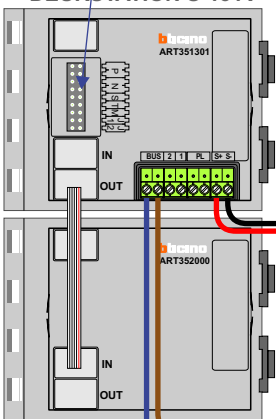

— = systeemkabel
 Bij andere getwiste kabel 66% afstand!
 Bij ongetwiste kabel max. 50 meter buitenpost naar videofoon.
 UTP op aanvraag.

TWEEDRAADS BUS

Bij monteren/demonteren spanning eraf voorkomt defecten!

M-50

De aders moeten echt OP de connector doorgelust worden!

nelec
INTERCOM MADE EASY

DEURSTATION S-131V

Pot.vrij contact tbv deuropener

Max. 100 meter systeemkabel tot laatste videofoon

Max. 50 meter

nelec
INTERCOM MADE EASY