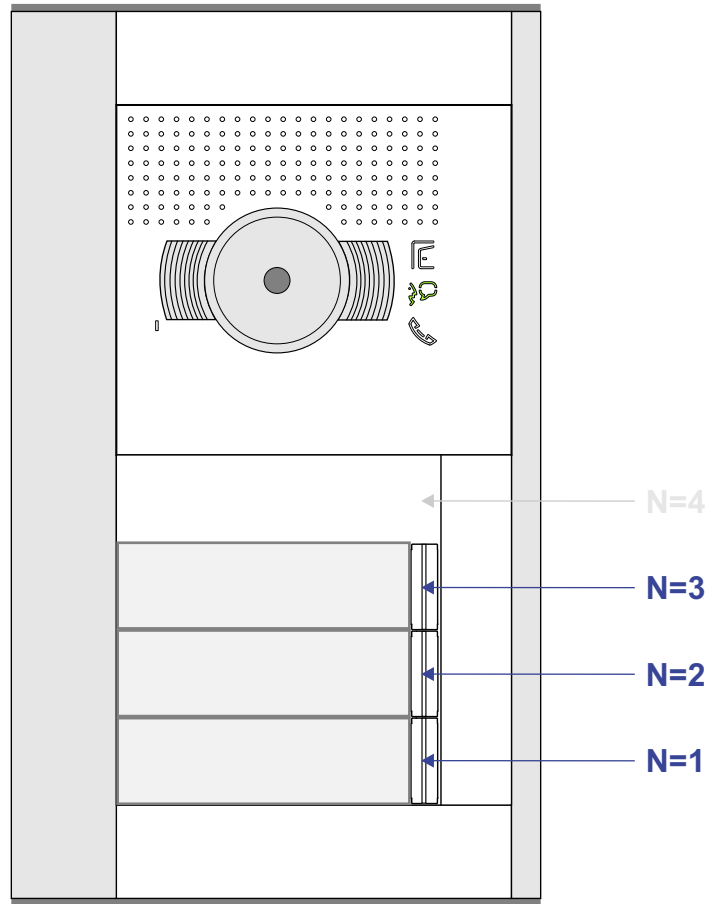

— = systeemkabel
 Bij andere getwiste kabel 66% afstand!
 Bij ongetwiste kabel max. 50 meter buitenpost naar videofoon.
 UTP op aanvraag.

TWEEDRAADS BUS

Bij monteren/demonteren spanning eraf voorkomt defecten!

M-50

De aders moeten echt OP de connector doorgelust worden!

nelec
INTERCOM MADE EASY

DEURSTATION S-131V

Pot.vrij contact tbv deuropener

Max. 100 meter systeemkabel tot laatste videofoon

Max. 50 meter

nelec
INTERCOM MADE EASY