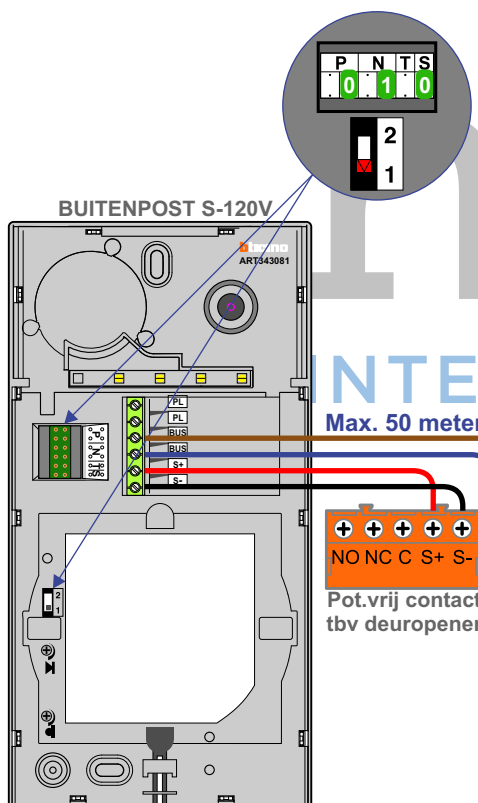

— = systeemkabel
 Bij andere getwiste kabel 66% afstand!
 Bij ongetwiste kabel max. 50 meter buitenpost naar videofoon.
 UTP op aanvraag.

TWEEDRAADS BUS

Bij monteren/demonteren spanning eraf voorkomt defecten!

De twee deurstations echt OP de klemmen van E-67 aansluiten!

Max. 100 meter systeemkabel tot laatste videofoon