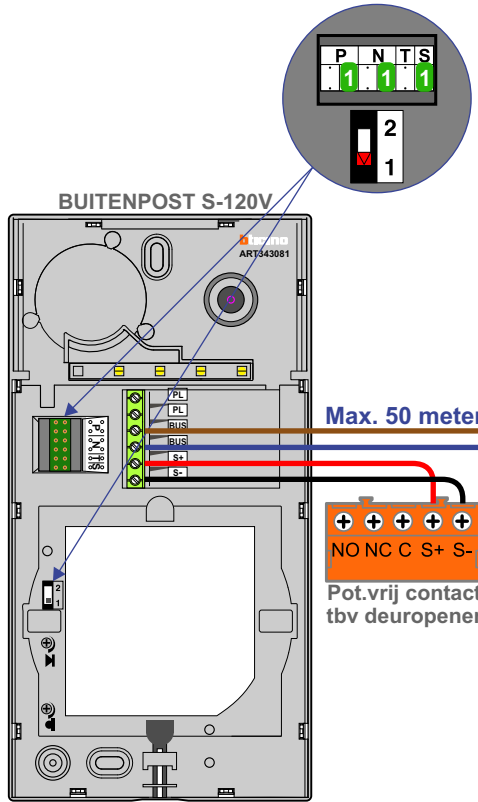

— = systeemkabel
 Bij andere getwiste kabel 66% afstand!
 Bij ongetwiste kabel max. 50 meter buitenpost naar videofoon.
 UTP op aanvraag.

TWEEDRAADS BUS

Bij monteren/demonteren spanning eraf voorkomt defecten!

De twee deurstations echt OP de klemmen van E-67 aansluiten!

Max. 100 meter systeemkabel tot laatste videofoon