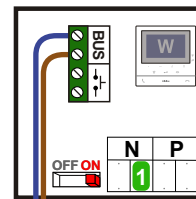

— = systeemkabel
 Bij andere getwiste kabel 66% afstand!
 Bij ongetwiste kabel max. 50 meter buitenpost naar videofoon.
 UTP op aanvraag.

TWEEDRAADS BUS

Bij monteren/demonteren spanning eraf voorkomt defecten!

De twee deurstations echt OP de klemmen van E-67 aansluiten!

Max. 100 meter systeemkabel tot laatste videofoon