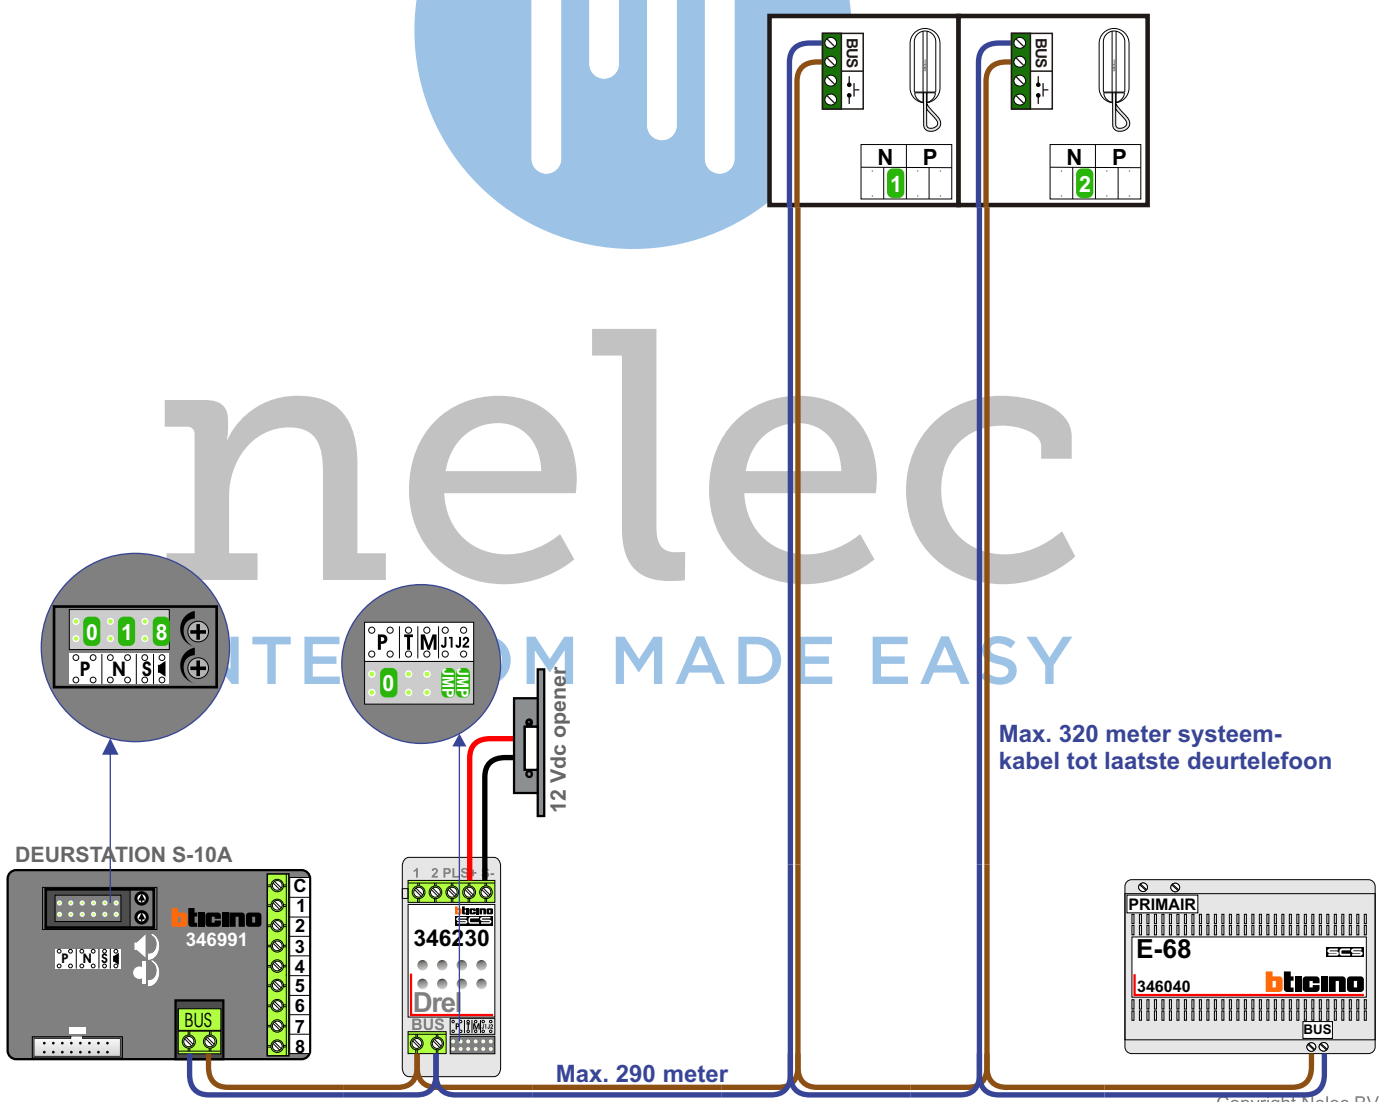

— = systeemkabel
 Bij kabel 2 x 1 mm²:
 180% afstand!
 Bij kabel 2 x 0,28 mm²:
 60% afstand!
 UTP op aanvraag.

Digitizers & flatcables

 Niet monteren/demonteren
 onder spanning
 Beldrukken mogen wel

TWEEDRAADS BUS
 
 Bij monteren/demonteren
 spanning eraf
 voorkomt defecten!

Bij installaties zonder
 beeld maakt het niet
 uit hoe je de bus
 aansluit. De telefoons
 hoeven niet in serie en
 eindweerstand zijn
 niet nodig.

nelec

INTERCOM MADE EASY

Digitizer voor 1 t/m 8 drukkers