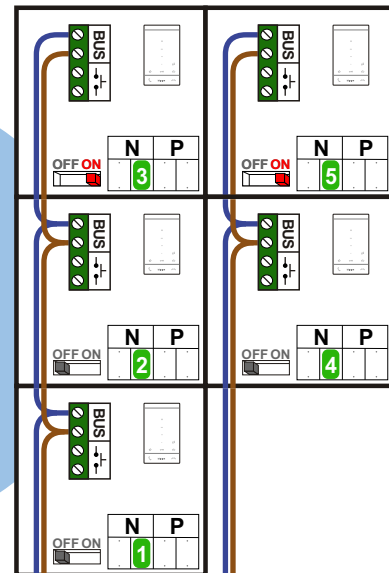

— = systeemkabel
Bij kabel 2 x 1 mm²:
180% afstand!
Bij kabel 2 x 0,28 mm²:
60% afstand!
UTP op aanvraag.

DD8 digitzer: flatcable

Connector van flatcable
nokje juiste kant op
bij aansluiten op DD8

Digitizers & flatcables

Niet monteren/demonteren
onder spanning
Beldrukkers mogen wel

TWEEDRAADS BUS

Bij monteren/demonteren
spanning eraf
voorkomt defecten!

Bij installaties zonder
beeld maakt het niet
uit hoe je de bus
aansluit. De telefoons
hoeven niet in serie en
eindweerstand zijn
niet nodig.

Digitizer
voor
1 t/m 8
drukkers

DEURSTATION S-10A

nelec
INTERCOM MADE EASY

Max. 320 meter systeem-
kabel tot laatste deurtelefoon

Max. 290 meter