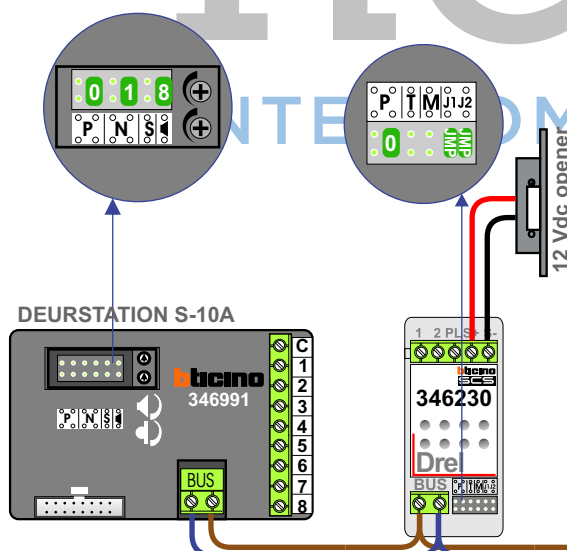

— = systeemkabel
Bij kabel 2 x 1 mm²:
180% afstand!
Bij kabel 2 x 0,28 mm²:
60% afstand!
UTP op aanvraag.

DD8 digitzer: flatcable

Connector van flatcable
nokje juiste kant op
bij aansluiten op DD8

Digitizers & flatcables

Niet monteren/demonteren
onder spanning
Beldrukkers mogen wel

TWEEDRAADS BUS

Bij monteren/demonteren
spanning eraf
voorkomt defecten!

Bij installaties zonder
beeld maakt het niet
uit hoe je de bus
aansluit. De telefoons
hoeven niet in serie en
eindweerstand zijn
niet nodig.

Digitizer
voor
1 t/m 8
drukkers

DEURSTATION S-10A

nelec
INTERCOM MADE EASY

Max. 320 meter systeem-
kabel tot laatste deurtelefoon

Max. 290 meter