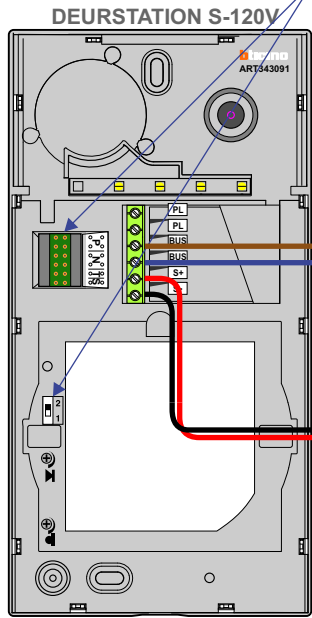

**— = systeemkabel**  
 Bij andere getwiste kabel 66% afstand!  
 Bij ongetwiste kabel max. 50 meter buitenpost naar videofoon.  
 UTP op aanvraag.

**TWEEDRAADS BUS**

Bij monteren/demonteren spanning eraf voorkomt defecten!

M-50

De aders moeten echt OP de connector doorgelust worden!

Max. 100 meter systeemkabel tot laatste deurelefoon