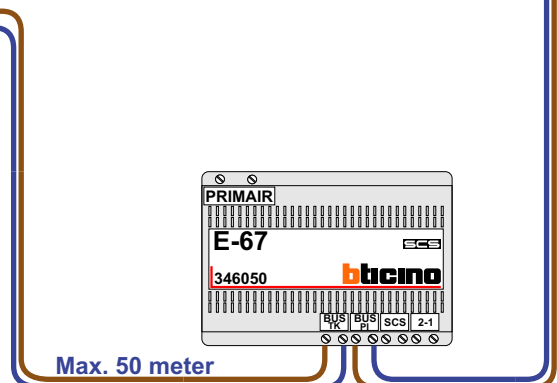

**— = systeemkabel**  
 Bij andere getwiste kabel 66% afstand!  
 Bij ongetwiste kabel max. 50 meter buitenpost naar videofoon.  
 UTP op aanvraag.

**TWEEDRAADS BUS**

Bij monteren/demonteren spanning eraf voorkomt defecten!

M-50

De aders moeten echt OP de connector doorgelust worden!

Max. 100 meter systeemkabel tot laatste deurelefoon