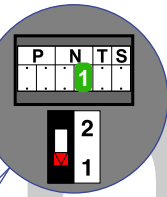

**— = systeemkabel**  
 Bij andere getwiste kabel 66% afstand!  
 Bij ongetwiste kabel max. 50 meter buitenpost naar videofoon.  
 UTP op aanvraag.

**TWEEDRAADS BUS**

Bij monteren/demonteren spanning eraf voorkomt defecten!

M-50

De aders moeten echt OP de connector doorgelust worden!

Max. 100 meter systeemkabel tot laatste deurelefoon