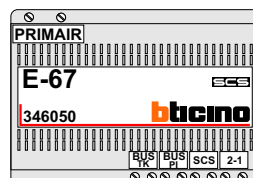

M-50

De aders moeten echt **OP** de connector doorgelust worden!

nelec
INTERCOM MADE EASY

BUITENPOST S-120V

Max. 100 meter systeemkabel tot laatste videofoon

Max. 50 meter