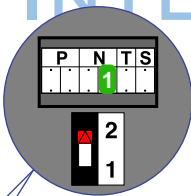

= systeemkabel
Bij andere getwiste kabel 66% afstand!
Bij ongetwiste kabel max. 50 meter buitenpost naar videofoon.
UTP op aanvraag.

TWEEDRAADS BUS

Bij monteren/demonteren spanning eraf voorkomt defecten!

M-50

De aders moeten echt **OP** de connector doorgelust worden!

nelec
INTERCOM MADE EASY

BUITENPOST S-120V

Max. 100 meter systeemkabel tot laatste videofoon

Max. 50 meter