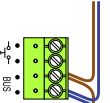

M-50

De aders moeten echt **OP** de connector doorgelust worden!

nelec
INTERCOM MADE EASY

BUITENPOST S-120V

Max. 100 meter systeemkabel tot laatste videofoon

Max. 50 meter