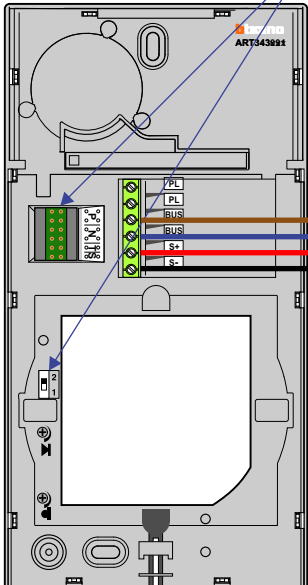

= systeemkabel
Bij andere getwiste kabel 66% afstand!
Bij ongetwiste kabel max. 50 meter buitenpost naar videofoon.
UTP op aanvraag.

TWEEDRAADS BUS

Bij monteren/demonteren spanning eraf voorkomt defecten!

M-50

De aders moeten echt **OP** de connector doorgelust worden!

nelec
INTERCOM MADE EASY

BUITENPOST S-120V

Max. 100 meter systeemkabel tot laatste videofoon

Max. 50 meter