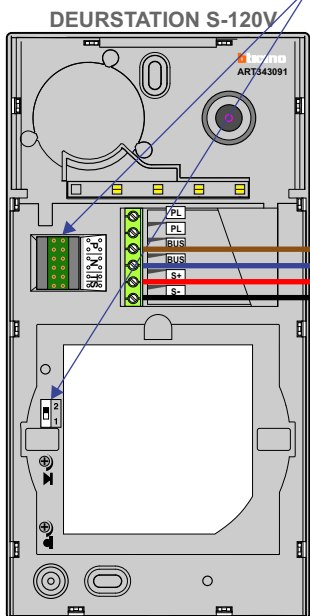

— = systeemkabel
 Bij andere getwiste kabel 66% afstand!
 Bij ongetwiste kabel max. 50 meter buitenpost naar videofoon.
 UTP op aanvraag.

TWEEDRAADS BUS

Bij monteren/demonteren spanning eraf voorkomt defecten!

M-50

De aders moeten echt OP de connector doorgelust worden!

Max. 100 meter systeemkabel tot laatste videofoon

Max. 50 meter