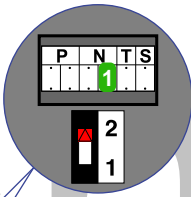

— = systeemkabel
 Bij andere getwiste kabel 66% afstand!
 Bij ongetwiste kabel max. 50 meter buitenpost naar videofoon.
 UTP op aanvraag.

TWEEDRAADS BUS

Bij monteren/demonteren spanning eraf voorkomt defecten!

M-50

De aders moeten echt OP de connector doorgelust worden!

Max. 100 meter systeemkabel tot laatste videofoon

Max. 50 meter