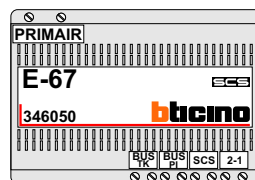

Max. 50 meter