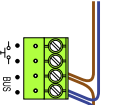

M-50

De aders moeten echt **OP** de connector doorgelust worden!

nelec
INTERCOM MADE EASY

BUITENPOST S-120V

Max. 100 meter systeemkabel tot laatste videofoon

Max. 50 meter