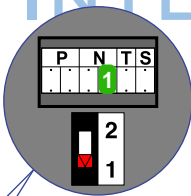

= systeemkabel
Bij andere getwiste kabel 66% afstand!
Bij ongetwiste kabel max. 50 meter buitenpost naar videofoon.
UTP op aanvraag.

TWEEDRAADS BUS

Bij monteren/demonteren spanning eraf voorkomt defecten!

M-50

De aders moeten echt **OP** de connector doorgelust worden!

nelec
INTERCOM MADE EASY

BUITENPOST S-120V

Max. 100 meter systeemkabel tot laatste videofoon

Max. 50 meter