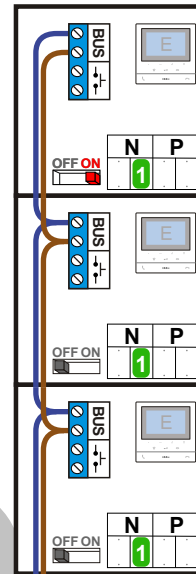

= systeemkabel
Bij andere getwiste kabel 66% afstand!
Bij ongetwiste kabel max. 50 meter buitenpost naar videofoon.
UTP op aanvraag.

TWEEDRAADS BUS

Bij monteren/demonteren spanning eraf voorkomt defecten!

M-50

De aders moeten echt **OP** de connector doorgelust worden!

nelec
INTERCOM MADE EASY

BUITENPOST S-120V

Max. 100 meter systeemkabel tot laatste videofoon

Max. 50 meter