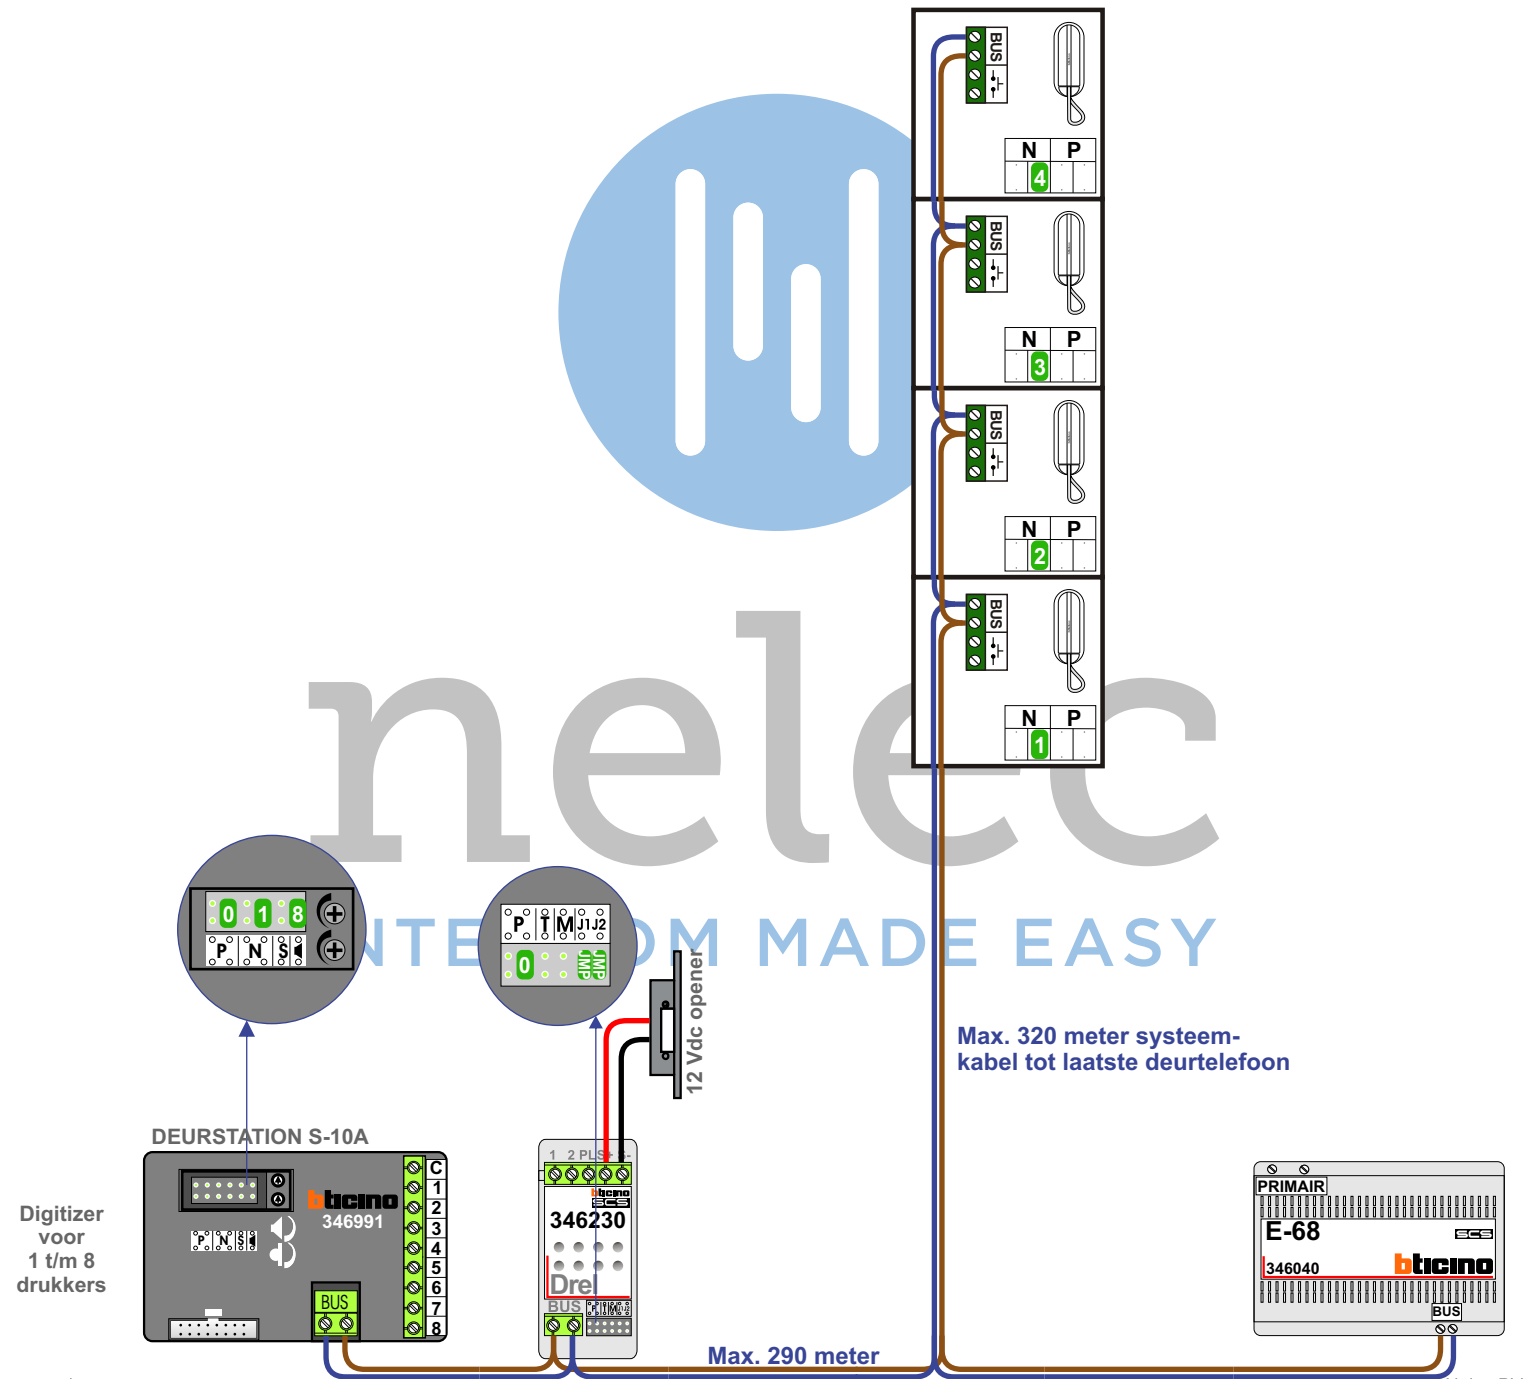

— = systeemkabel
Bij kabel 2 x 1 mm²:
180% afstand!
Bij kabel 2 x 0,28 mm²:
60% afstand!
UTP op aanvraag.

Digitizers & flatcables

Niet monteren/demonteren
onder spanning
Bedrukkers mogen wel

TWEEDRAADS BUS

Bij monteren/demonteren
spanning eraf
voorkomt defecten!

Bij installaties zonder
beeld maakt het niet
uit hoe je de bus
aansluit. De telefoons
hoeven niet in serie en
eindweerstand zijn
niet nodig.

N-Waarde	Huisnummer
1	61
2	63
3	65
4	67

N-Waarde	Huisnummer
1	69
2	71
3	73
4	75

nelec
INTERCOM MADE EASY