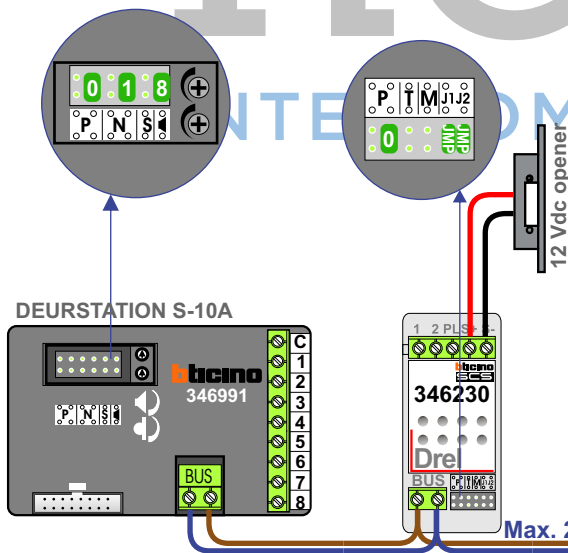

— = systeemkabel
 Bij kabel 2 x 1 mm²:
 180% afstand!
 Bij kabel 2 x 0,28 mm²:
 60% afstand!
 UTP op aanvraag.

Bij installaties zonder beeld maakt het niet uit hoe je de bus aansluit. De telefoons hoeven niet in serie en eindweerstand zijn niet nodig.

TWEEDRAADS BUS

Bij monteren/demonteren spanning eraf voorkomt defecten!

nelec
INTERCOM MADE EASY

Max. 320 meter systeemkabel tot laatste deurtelefoon

Max. 290 meter