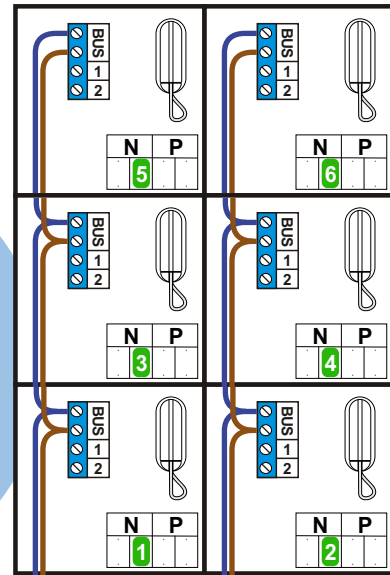

— = systeemkabel
 Bij kabel 2 x 1 mm²:
 180% afstand!
 Bij kabel 2 x 0,28 mm²:
 60% afstand!
 UTP op aanvraag.

Bij installaties zonder beeld maakt het niet uit hoe je de bus aansluit. De telefoons hoeven niet in serie en eindweerstand zijn niet nodig.

TWEEDRAADS BUS

Bij monteren/demonteren spanning eraf voorkomt defecten!

nelec
INTERCOM MADE EASY

Max. 320 meter systeemkabel tot laatste deurtelefoon

Max. 290 meter