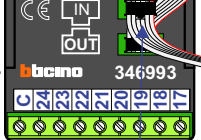

TWEEDRAADS BUS

Bij monteren/demonteren spanning eraf voorkomt defecten!

Haal de spanning van het systeem als je een digitizer monteert of demonteert

Digitizer voor 1 t/m 8 drukkers

Digitizer voor 9 t/m 16 drukkers

Digitizer voor 17 t/m 24 drukkers

Pot.vrij contact tbv deur opener

Max. 100 meter systeemkabel tot laatste videofoon

nokjes connectoren wijzen naar elkaar

Max. 50 meter

— = systeemkabel

Bij andere getwiste kabel 66% afstand!  
Bij ongetwiste kabel max. 50 meter buitenpost naar videofoon.  
UTP op aanvraag.