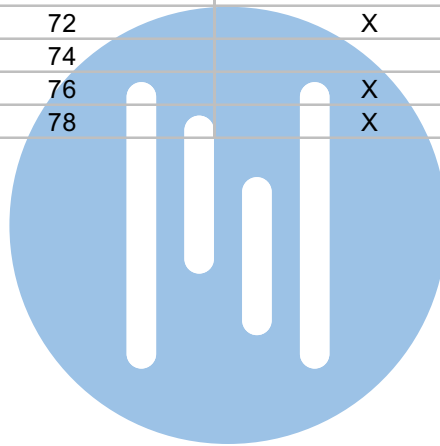

— = systeemkabel
Bij andere getwiste kabel 66% afstand!
Bij ongetwiste kabel max. 50 meter buitenpost naar videofoon.
UTP op aanvraag.

TWEEDRAADS BUS

Bij monteren/demonteren spanning eraf voorkomt defecten!

N-Waarde	Huisnummer	Switch-ON	Videofoon
1	46		M-50B
2	48		M-50B
3	50		M-50B
4	52		M-50B
5	54		M-50B
6	56		M-50W ifi
7	58		M-50B
8	60		M-50B
9	62		M-50W ifi
10	64		M-50B
11	66		M-50B
12	68		M-50B
13	70	X	M-50W ifi
14	72	X	M-50B
15	74		M-50B
16	76	X	M-50B
17	78	X	M-50B

nelec
INTERCOM MADE EASY