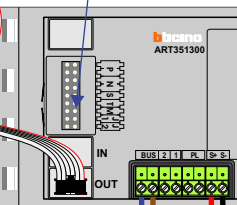

M-50

VideoVerdeler

TWEEDRAADS BUS

Bij monteren/demonteren spanning eraf voorkomt defecten!

Haal de spanning van het systeem als je een digitizer monteert of demonteert

Pot.vrij contact tbv deuropener

DEURSTATION S-130V

Max. 100 meter systeemkabel tot laatste videofoon

nokjes connectoren wijzen naar elkaar

Max. 50 meter

— = systeemkabel  
Bij andere getwiste kabel 66% afstand!  
Bij ongetwiste kabel max. 50 meter buitenpost naar videofoon.  
UTP op aanvraag.

TWEEDRAADS BUS

Bij monteren/demonteren spanning eraf voorkomt defecten!

N-Waarde	Huisnummer	Switch-ON	Videofoon
1	46		M-50B
2	48		M-50B
3	50		M-50B
4	52		M-50B
5	54		M-50B
6	56		M-50W ifi
7	58		M-50B
8	60		M-50B
9	62		M-50W ifi
10	64		M-50B
11	66		M-50B
12	68		M-50B
13	70	X	M-50W ifi
14	72	X	M-50B
15	74		M-50B
16	76	X	M-50B
17	78	X	M-50B