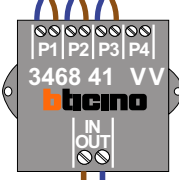

Max. 100 meter systeemkabel tot laatste videofoon