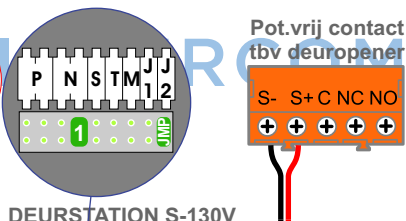

TWEEDRAADS BUS

Bij monteren/demonteren spanning eraf voorkomt defecten!

Haal de spanning van het systeem als je een digitizer monteert of demonteert

Digitizer voor 1 t/m 8 drukkers

Digitizer voor 9 t/m 16 drukkers

Digitizer voor 17 t/m 24 drukkers

Pot.vrij contact tbv deur opener

Max. 100 meter systeemkabel tot laatste videofoon

nokjes connectoren wijzen naar elkaar

Max. 50 meter

— = systeemkabel

Bij andere getwiste kabel 66% afstand!  
Bij ongetwiste kabel max. 50 meter buitenpost naar videofoon.  
UTP op aanvraag.

TWEEDRAADS BUS

Bij monteren/demonteren spanning eraf voorkomt defecten!

N-Waarde	Huisnummer	Switch-ON	Videofoon
1	12		M-50B
2	14		M-50Wifi
3	16		M-50B
4	18		M-50B
5	20		M-50B
6	22		M-50B
7	24		M-50B
8	26		M-50B
9	28		M-50B
10	30		M-50Wifi
11	32		M-50B
12	34		M-50B
13	36	X	M-50B
14	38		M-50B
15	40	X	M-50B
16	42	X	M-50B
17	44	X	M-50B

nelec  
INTERCOM MADE EASY

— = systeemkabel  
Bij andere getwiste kabel 66% afstand!  
Bij ongetwiste kabel max. 50 meter buitenpost naar videofoon.  
UTP op aanvraag.

DD8 digitizer: flatcable

Digitizers & flatcables