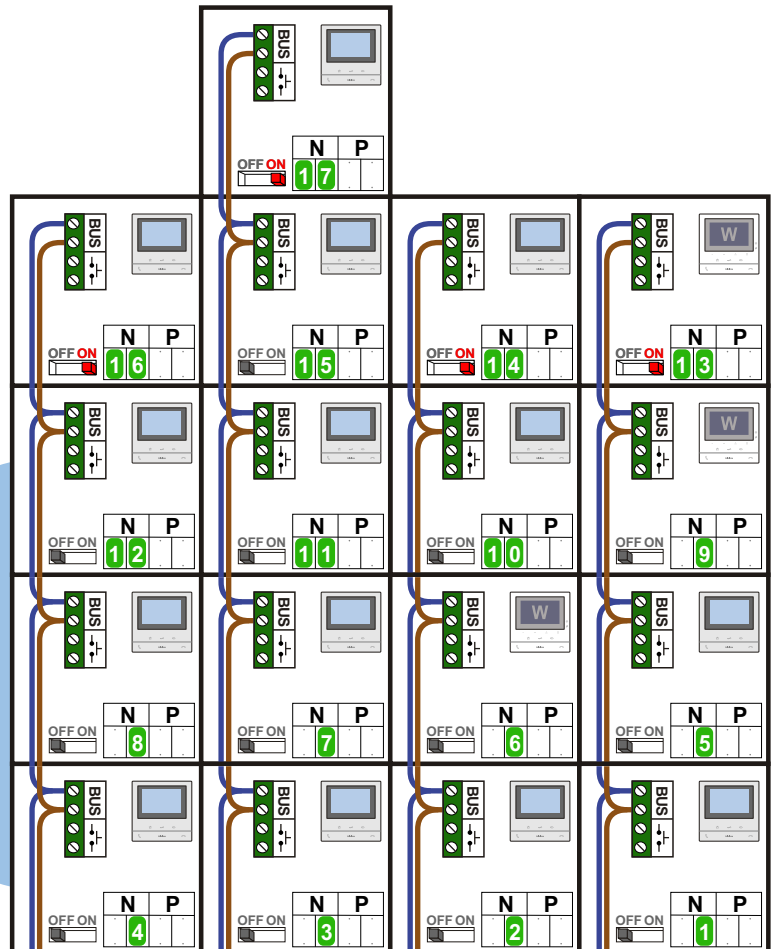

nelec  
INTERCOM MADE EASY

— = systeemkabel  
Bij andere getwiste kabel 66% afstand!  
Bij ongetwiste kabel max. 50 meter buitenpost naar videofoon.  
UTP op aanvraag.

DD8 digitizer: flatcable

Digitizers & flatcables

M-50

VideoVerdeler

TWEEDRAADS BUS

Bij monteren/demonteren spanning eraf voorkomt defecten!

Haal de spanning van het systeem als je een digitizer monteert of demonteert

Pot.vrij contact tbv deuropener

DEURSTATION S-130V

Max. 100 meter systeemkabel tot laatste videofoon

nokjes connectoren wijzen naar elkaar

Max. 50 meter

— = systeemkabel  
Bij andere getwiste kabel 66% afstand!  
Bij ongetwiste kabel max. 50 meter buitenpost naar videofoon.  
UTP op aanvraag.

TWEEDRAADS BUS

Bij monteren/demonteren spanning eraf voorkomt defecten!

N-Waarde	Huisnummer	Switch-ON	Videofoon
1	46		M-50B
2	48		M-50B
3	50		M-50B
4	52		M-50B
5	54		M-50B
6	56		M-50W ifi
7	58		M-50B
8	60		M-50B
9	62		M-50W ifi
10	64		M-50B
11	66		M-50B
12	68		M-50B
13	70	X	M-50W ifi
14	72	X	M-50B
15	74		M-50B
16	76	X	M-50B
17	78	X	M-50B