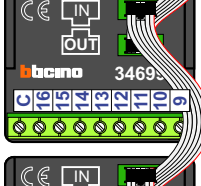

TWEEDRAADS BUS

Bij monteren/demonteren spanning eraf voorkomt defecten!

Haal de spanning van het systeem als je een digitizer monteert of demonteert

Digitizer voor 1 t/m 8 drukkers

Digitizer voor 9 t/m 16 drukkers

Digitizer voor 17 t/m 24 drukkers

Pot.vrij contact tbv deur opener

Max. 100 meter systeemkabel tot laatste videofoon

nokjes connectoren wijzen naar elkaar

Max. 50 meter

— = systeemkabel

Bij andere getwiste kabel 66% afstand!  
Bij ongetwiste kabel max. 50 meter buitenpost naar videofoon.  
UTP op aanvraag.

TWEEDRAADS BUS

Bij monteren/demonteren spanning eraf voorkomt defecten!

N-Waarde	Huisnummer	Switch-ON	Videofoon
1	12		M-50B
2	14		M-50Wifi
3	16		M-50B
4	18		M-50B
5	20		M-50B
6	22		M-50B
7	24		M-50B
8	26		M-50B
9	28		M-50B
10	30		M-50Wifi
11	32		M-50B
12	34		M-50B
13	36	X	M-50B
14	38		M-50B
15	40	X	M-50B
16	42	X	M-50B
17	44	X	M-50B