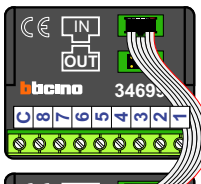

TWEEDRAADS BUS

Bij monteren/demonteren spanning eraf voorkomt defecten!

Haal de spanning van het systeem als je een digitizer monteert of demonteert

Digitizer voor 1 t/m 8 drukkers

Digitizer voor 9 t/m 16 drukkers

Digitizer voor 17 t/m 24 drukkers

Pot.vrij contact tbv deur opener

Max. 100 meter systeemkabel tot laatste videofoon

nokjes connectoren wijzen naar elkaar

Max. 50 meter

— = systeemkabel

Bij andere getwiste kabel 66% afstand!  
Bij ongetwiste kabel max. 50 meter buitenpost naar videofoon.  
UTP op aanvraag.

TWEEDRAADS BUS

Bij monteren/demonteren spanning eraf voorkomt defecten!

N-Waarde	Huisnummer	Switch-ON	Videofoon
1	12		M-50B
2	14		M-50Wifi
3	16		M-50B
4	18		M-50B
5	20		M-50B
6	22		M-50B
7	24		M-50B
8	26		M-50B
9	28		M-50B
10	30		M-50Wifi
11	32		M-50B
12	34		M-50B
13	36	X	M-50B
14	38		M-50B
15	40	X	M-50B
16	42	X	M-50B
17	44	X	M-50B