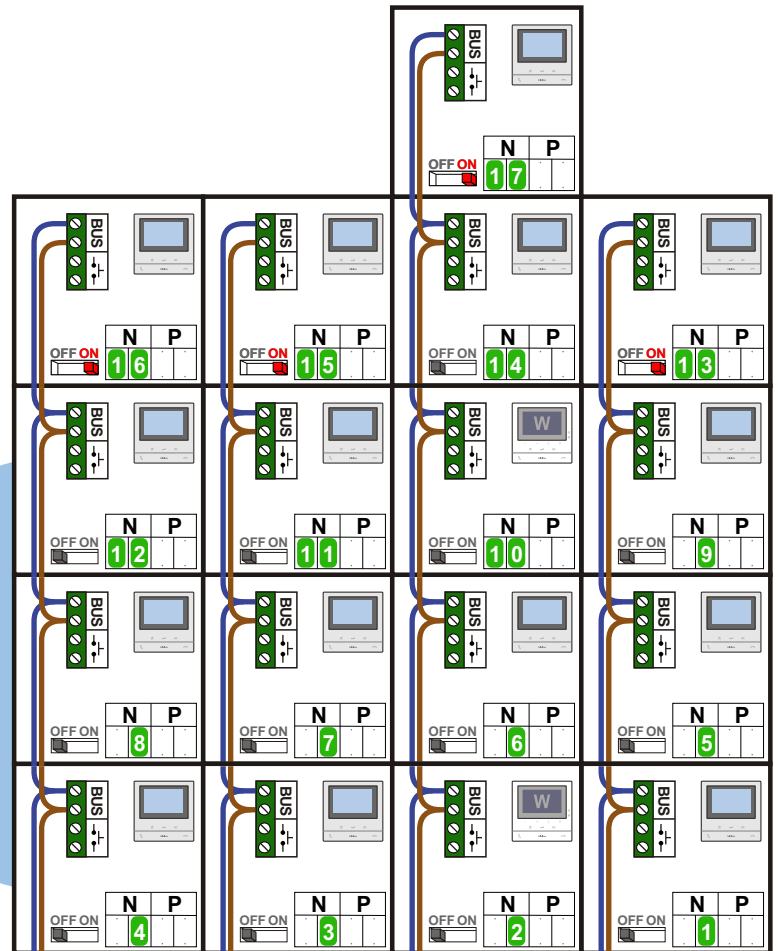

**— = systeemkabel**  
 Bij andere getwiste kabel 66% afstand!  
 Bij ongetwiste kabel max. 50 meter buitenpost naar videofoon.  
 UTP op aanvraag.

DD8 digitizer: flatcable

Digitizers & flatcables

M-50

VideoVerdeler

TWEEDRAADS BUS

Bij monteren/demonteren spanning eraf voorkomt defecten!

Haal de spanning van het systeem als je een digitizer monteert of demonteert

Digitizer voor 1 t/m 8 drukkers

Digitizer voor 9 t/m 16 drukkers

Digitizer voor 17 t/m 24 drukkers

Pot.vrij contact tbv deur opener

Max. 100 meter systeemkabel tot laatste videofoon

nokjes connectoren wijzen naar elkaar

Max. 50 meter

— = systeemkabel

Bij andere getwiste kabel 66% afstand!  
Bij ongetwiste kabel max. 50 meter buitenpost naar videofoon.  
UTP op aanvraag.

nelec  
INTERCOM MADE EASY

— = systeemkabel  
Bij andere getwiste kabel 66% afstand!  
Bij ongetwiste kabel max. 50 meter buitenpost naar videofoon.  
UTP op aanvraag.

DD8 digitizer: flatcable

Digitizers & flatcables