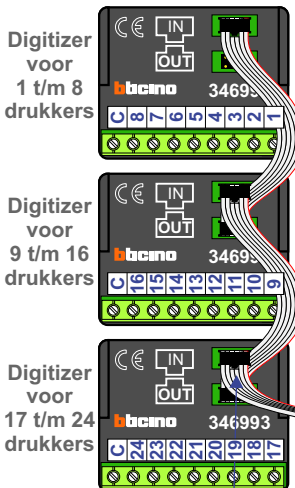

Digitizer voor 17 t/m 24 drukkers

Pot.vrij contact tbv deur opener

Max. 100 meter systeemkabel tot laatste videofoon

nokjes connectoren wijzen naar elkaar

Max. 50 meter

— = systeemkabel

Bij andere getwiste kabel 66% afstand!  
Bij ongetwiste kabel max. 50 meter buitenpost naar videofoon.  
UTP op aanvraag.

nelec  
INTERCOM MADE EASY

— = systeemkabel  
Bij andere getwiste kabel 66% afstand!  
Bij ongetwiste kabel max. 50 meter buitenpost naar videofoon.  
UTP op aanvraag.

DD8 digitizer: flatcable

Digitizers & flatcables

M-50

VideoVerdeler

TWEEDRAADS BUS

Bij monteren/demonteren spanning eraf voorkomt defecten!

Haal de spanning van het systeem als je een digitizer monteert of demonteert

Pot.vrij contact tbv deuropener

DEURSTATION S-130V

Max. 100 meter systeemkabel tot laatste videofoon

nokjes connectoren wijzen naar elkaar

Max. 50 meter

— = systeemkabel  
Bij andere getwiste kabel 66% afstand!  
Bij ongetwiste kabel max. 50 meter buitenpost naar videofoon.  
UTP op aanvraag.