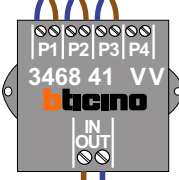

Digitizer voor 17 t/m 24 drukkers

Pot.vrij contact tbv deur opener

Max. 100 meter systeemkabel tot laatste videofoon

nokjes connectoren wijzen naar elkaar

Max. 50 meter

— = systeemkabel

Bij andere getwiste kabel 66% afstand!  
Bij ongetwiste kabel max. 50 meter buitenpost naar videofoon.  
UTP op aanvraag.

TWEEDRAADS BUS

Bij monteren/demonteren spanning eraf voorkomt defecten!

N-Waarde	Huisnummer	Switch-ON	Videofoon
1	12		M-50B
2	14		M-50Wifi
3	16		M-50B
4	18		M-50B
5	20		M-50B
6	22		M-50B
7	24		M-50B
8	26		M-50B
9	28		M-50B
10	30		M-50Wifi
11	32		M-50B
12	34		M-50B
13	36	X	M-50B
14	38		M-50B
15	40	X	M-50B
16	42	X	M-50B
17	44	X	M-50B