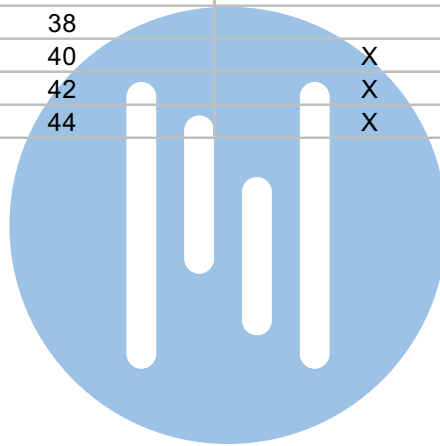

— = systeemkabel

Bij andere getwiste kabel 66% afstand!
Bij ongetwiste kabel max. 50 meter buitenpost naar videofoon.
UTP op aanvraag.

TWEEDRAADS BUS

Bij monteren/demonteren spanning eraf voorkomt defecten!

N-Waarde	Huisnummer	Switch-ON	Videofoon
1	12		M-50B
2	14		M-50Wifi
3	16		M-50B
4	18		M-50B
5	20		M-50B
6	22		M-50B
7	24		M-50B
8	26		M-50B
9	28		M-50B
10	30		M-50Wifi
11	32		M-50B
12	34		M-50B
13	36	X	M-50B
14	38		M-50B
15	40	X	M-50B
16	42	X	M-50B
17	44	X	M-50B

nelec
INTERCOM MADE EASY