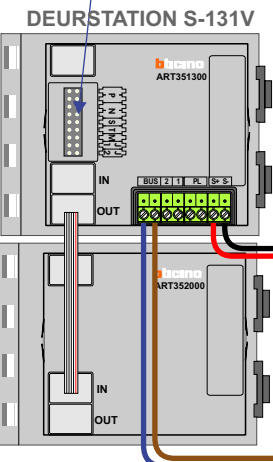

— = systeemkabel
 Bij andere getwiste kabel 66% afstand!
 Bij ongetwiste kabel max. 50 meter buitenpost naar videofoon.
 UTP op aanvraag.

Digitizers & flatcables

Niet monteren/demonteren onder spanning
 Belrukkers mogen wel

TWEEDRAADS BUS

Bij monteren/demonteren spanning eraf voorkomt defecten!

VideoVerdeler

De aders moeten echt OP de klemmen doorgelust worden!

nelec
INTERCOM MADE EASY

Max. 100 meter systeemkabel tot laatste videofoon

Max. 50 meter

— = systeemkabel
Bij andere getwiste kabel 66% afstand!
Bij ongetwiste kabel max. 50 meter buitenpost naar videofoon.
UTP op aanvraag.

TWEEDRAADS BUS

Bij monteren/demonteren spanning eraf voorkomt defecten!