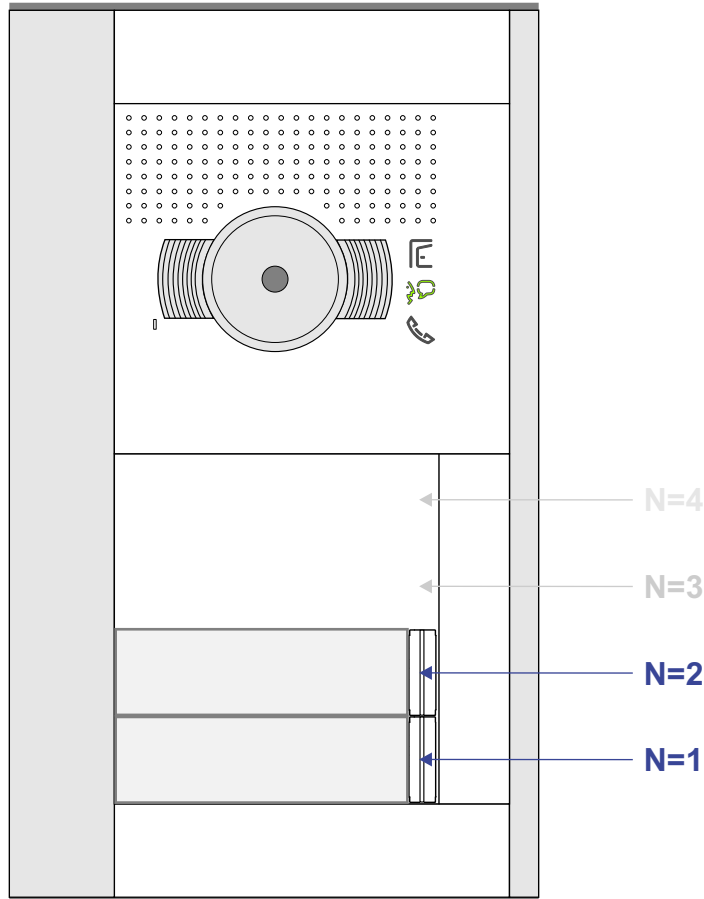

— = systeemkabel
 Bij andere getwiste kabel 66% afstand!
 Bij ongetwiste kabel max. 50 meter buitenpost naar videofoon.
 UTP op aanvraag.

Digitizers & flatcables

Niet monteren/demonteren onder spanning
 Belrukkers mogen wel

TWEEDRAADS BUS

Bij monteren/demonteren spanning eraf voorkomt defecten!

VideoVerdeler

De aders moeten echt OP de klemmen doorgelust worden!

nelec
INTERCOM MADE EASY

Max. 100 meter systeemkabel tot laatste videofoon

Max. 50 meter

— = systeemkabel
Bij andere getwiste kabel 66% afstand!
Bij ongetwiste kabel max. 50 meter buitenpost naar videofoon.
UTP op aanvraag.

TWEEDRAADS BUS

Bij monteren/demonteren spanning eraf voorkomt defecten!