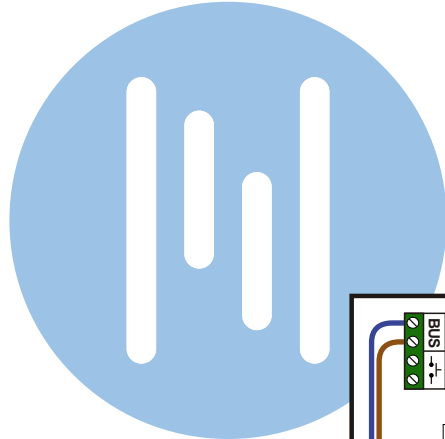

— = systeemkabel
 Bij andere getwiste kabel 66% afstand!
 Bij ongetwiste kabel max. 50 meter buitenpost naar videofoon.
 UTP op aanvraag.

Digitizers & flatcables

Niet monteren/demonteren onder spanning
 Belrukkers mogen wel

TWEEDRAADS BUS

Bij monteren/demonteren spanning eraf voorkomt defecten!

VideoVerdeler

De aders moeten echt OP de klemmen doorgelust worden!

nelec
INTERCOM MADE EASY

Max. 100 meter systeemkabel tot laatste videofoon

Max. 50 meter

— = systeemkabel
Bij andere getwiste kabel 66% afstand!
Bij ongetwiste kabel max. 50 meter buitenpost naar videofoon.
UTP op aanvraag.

TWEEDRAADS BUS

Bij monteren/demonteren spanning eraf voorkomt defecten!