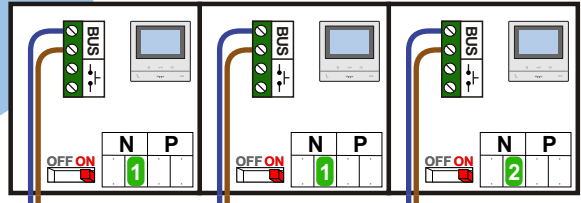

TWEEDRAADS BUS

Bij monteren/demonteren spanning eraf voorkomt defecten!

VideoVerdeler

De aders moeten echt OP de klemmen doorgelust worden!

nelec
INTERCOM MADE EASY

Max. 100 meter systeemkabel tot laatste videofoon

Max. 50 meter

— = systeemkabel
Bij andere getwiste kabel 66% afstand!
Bij ongetwiste kabel max. 50 meter buitenpost naar videofoon.
UTP op aanvraag.

TWEEDRAADS BUS

Bij monteren/demonteren spanning eraf voorkomt defecten!