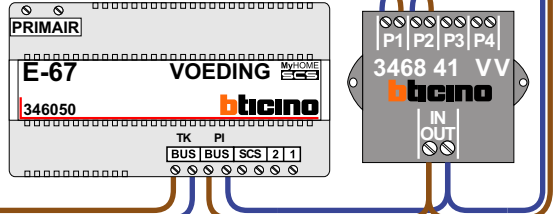

TWEEDRAADS BUS

Bij monteren/demonteren spanning eraf voorkomt defecten!

VideoVerdeler

De aders moeten echt OP de klemmen doorgelust worden!

nelec
INTERCOM MADE EASY

Max. 100 meter systeemkabel tot laatste videofoon

Max. 50 meter

— = systeemkabel
Bij andere getwiste kabel 66% afstand!
Bij ongetwiste kabel max. 50 meter buitenpost naar videofoon.
UTP op aanvraag.

TWEEDRAADS BUS

Bij monteren/demonteren spanning eraf voorkomt defecten!