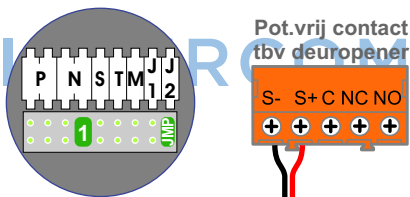

— = systeemkabel
Bij andere getwiste kabel 66% afstand!
Bij ongetwiste kabel max. 50 meter buitenpost naar videofoon.
UTP op aanvraag.

TWEEDRAADS BUS

Bij monteren/demonteren spanning eraf voorkomt defecten!

Digitizers & flatcables

Niet monteren/demonteren onder spanning
Beldrukkers mogen wel

nelec
INTERCOM MADE EASY

Haal de spanning van het systeem als je een digitizer monteert of demonteert

DEURSTATION S-130V

Max. 100 meter systeemkabel tot laatste videofoon

nokjes connectoren wijzen naar elkaar

Max. 50 meter

— = systeemkabel

Bij andere getwiste kabel 66% afstand!
Bij ongetwiste kabel max. 50 meter buitenpost naar videofoon.
UTP op aanvraag.