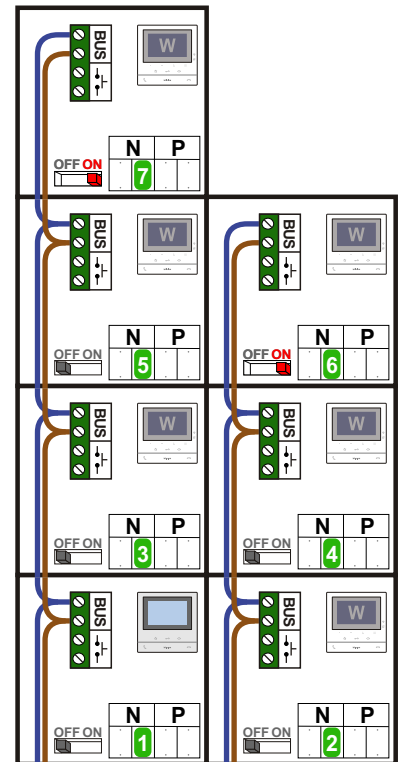

— = systeemkabel
Bij andere getwiste kabel 66% afstand!
Bij ongetwiste kabel max. 50 meter buitenpost naar videofoon.
UTP op aanvraag.

TWEEDRAADS BUS

Bij monteren/demonteren spanning eraf voorkomt defecten!

Digitizers & flatcables

Niet monteren/demonteren onder spanning
Beldrukkers mogen wel

nelec
INTERCOM MADE EASY

Haal de spanning van het systeem als je een digitizer monteert of demonteert

DEURSTATION S-130V

Max. 100 meter systeemkabel tot laatste videofoon

nokjes connectoren wijzen naar elkaar

Max. 50 meter

— = systeemkabel

Bij andere getwiste kabel 66% afstand!
Bij ongetwiste kabel max. 50 meter buitenpost naar videofoon.
UTP op aanvraag.

TWEEDRAADS BUS

Bij monteren/demonteren spanning eraf voorkomt defecten!

N-Waarde	Huisnummer	Switch-ON	Toestel
1	25		M-50B
2	27		M-50W ifi
3	29		M-50W ifi
4	31		M-50W ifi
5	33		M-50W ifi
6	35	X	M-50W ifi
7	37	X	M-50W ifi