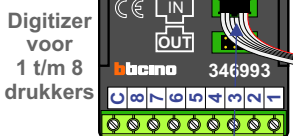

Digitizers & flatcables

Niet monteren/demonteren onder spanning
Beldrukkers mogen wel

nelec
INTERCOM MADE EASY

Haal de spanning van het systeem als je een digitizer monteert of demonteert

DEURSTATION S-130V

Max. 100 meter systeemkabel tot laatste videofoon

nokjes connectoren wijzen naar elkaar

Max. 50 meter

— = systeemkabel

Bij andere getwiste kabel 66% afstand!
Bij ongetwiste kabel max. 50 meter buitenpost naar videofoon.
UTP op aanvraag.

TWEEDRAADS BUS

Bij monteren/demonteren spanning eraf voorkomt defecten!

N-Waarde	Huisnummer	Switch-ON	Toestel
1	25		M-50B
2	27		M-50W ifi
3	29		M-50W ifi
4	31		M-50W ifi
5	33		M-50W ifi
6	35	X	M-50W ifi
7	37	X	M-50W ifi