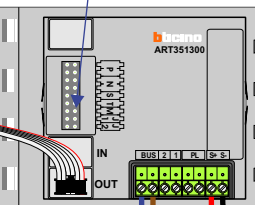

Digitizers & flatcables

Niet monteren/demonteren onder spanning
Beldrukkers mogen wel

nelec
INTERCOM MADE EASY

Haal de spanning van het systeem als je een digitizer monteert of demonteert

DEURSTATION S-130V

Max. 100 meter systeemkabel tot laatste videofoon

nokjes connectoren wijzen naar elkaar

Max. 50 meter

— = systeemkabel

Bij andere getwiste kabel 66% afstand!
Bij ongetwiste kabel max. 50 meter buitenpost naar videofoon.
UTP op aanvraag.

TWEEDRAADS BUS

Bij monteren/demonteren spanning eraf voorkomt defecten!

N-Waarde	Huisnummer	Switch-ON	Toestel
1	25		M-50B
2	27		M-50W ifi
3	29		M-50W ifi
4	31		M-50W ifi
5	33		M-50W ifi
6	35	X	M-50W ifi
7	37	X	M-50W ifi