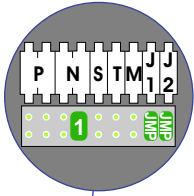

TWEEDRAADS BUS

Bij monteren/demonteren
spanning eraf
voorkomt defecten!

VideoVerdeler

De aders moeten
echt OP de klemmen
doorgelust worden!

Max. 100 meter systeem-
kabel tot laatste videofoon

DEURSTATION S-131V

Pot.vrij contact
tbv deuropener

Max. 50 meter

N-Waarde	Huisnummer	Switch-ON
1	50A	X
2	50B	X
3	50C	X
4	50D	X
5	50E	X
6	50F	X
7	50G	X
8	50H	X
9	50K	X
10	50L	X
11	50M	X

N=12

N=11

N=10

N=9

N=8