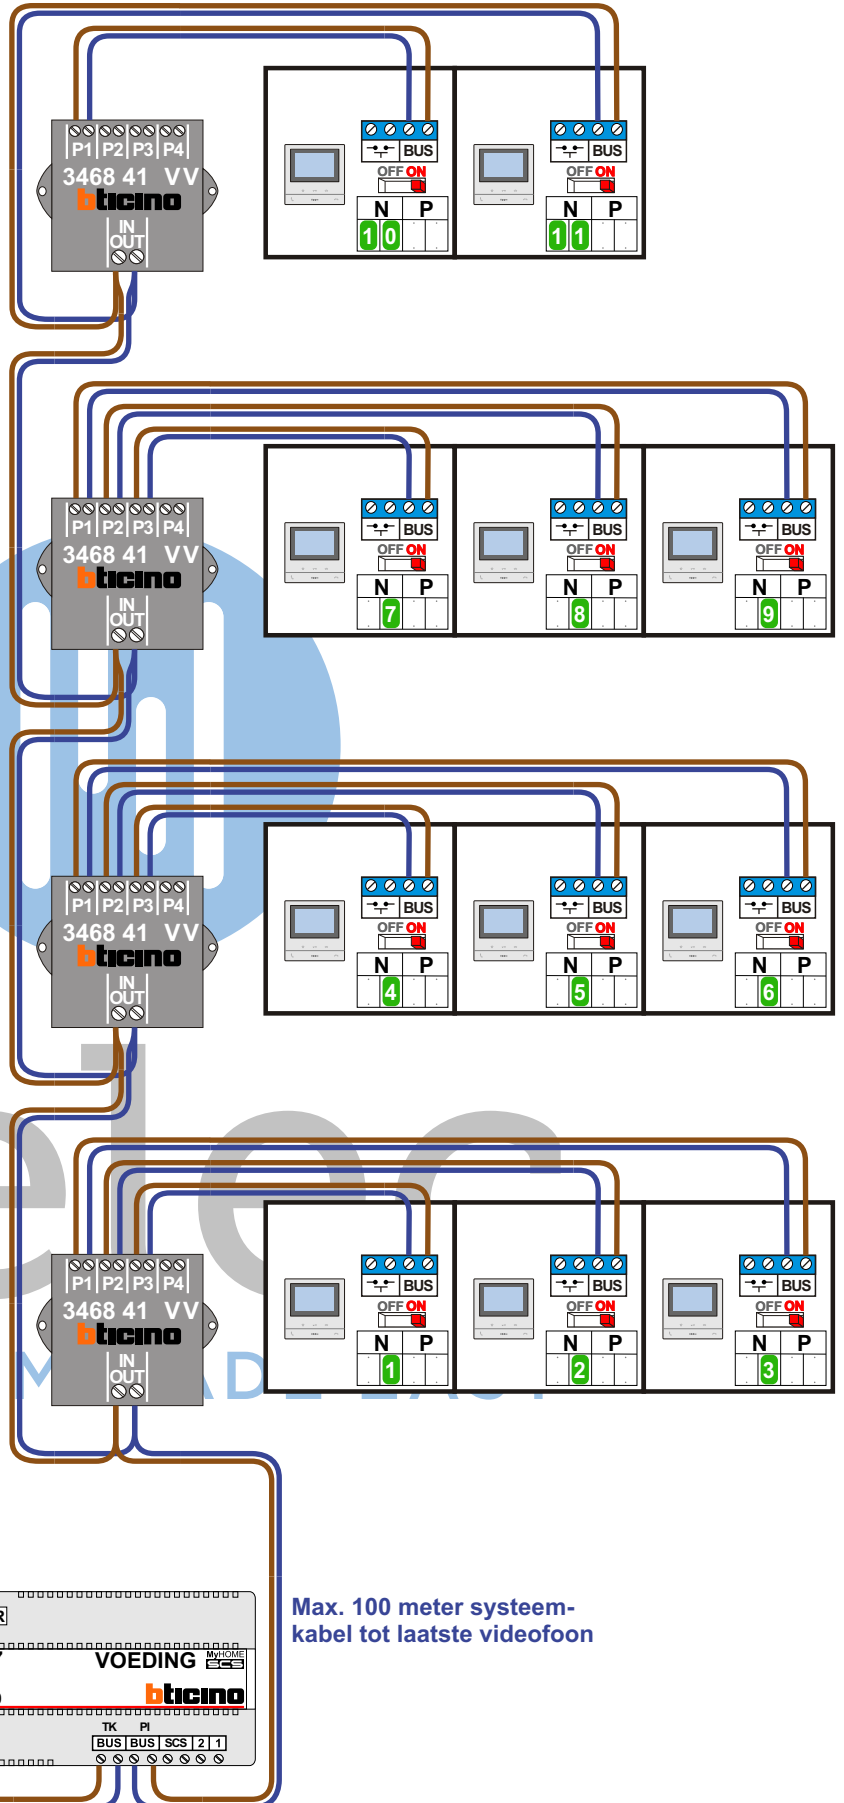

De aders moeten
echt OP de klemmen
doorgelust worden!

TWEEDRAADS BUS

Bij monteren/demonteren
spanning eraf
voorkomt defecten!

OPTIE 1

DEURSTATION S-131V

Pot.vrij contact
tbv deuropener

Max. 50 meter

Max. 100 meter systeem-
kabel tot laatste videofoon

— = systeemkabel
Bij kabel 2 x 1 mm²:
180% afstand!
Bij kabel 2 x 0,28 mm²:
60% afstand!
UTP op aanvraag.

Digitizers & flatcables

Niet monteren/demonteren
onder spanning
Beldrukkers mogen wel

OPTIE 2

Let op!!
Bij ongetwiste kabel maximaal 50 meter
van buitenpost tot verste binnenpost

TWEEDRAADS BUS

Bij monteren/demonteren
spanning eraf
voorkomt defecten!

VideoVerdeler

De aders moeten
echt OP de klemmen
doorgelust worden!

Max. 100 meter systeem-
kabel tot laatste videofoon

DEURSTATION S-131V

Pot.vrij contact
tbv deuropener

Max. 50 meter

N-Waarde	Huisnummer	Switch-ON
1	50A	X
2	50B	X
3	50C	X
4	50D	X
5	50E	X
6	50F	X
7	50G	X
8	50H	X
9	50K	X
10	50L	X
11	50M	X

N=12

N=11

N=10

N=9

N=8