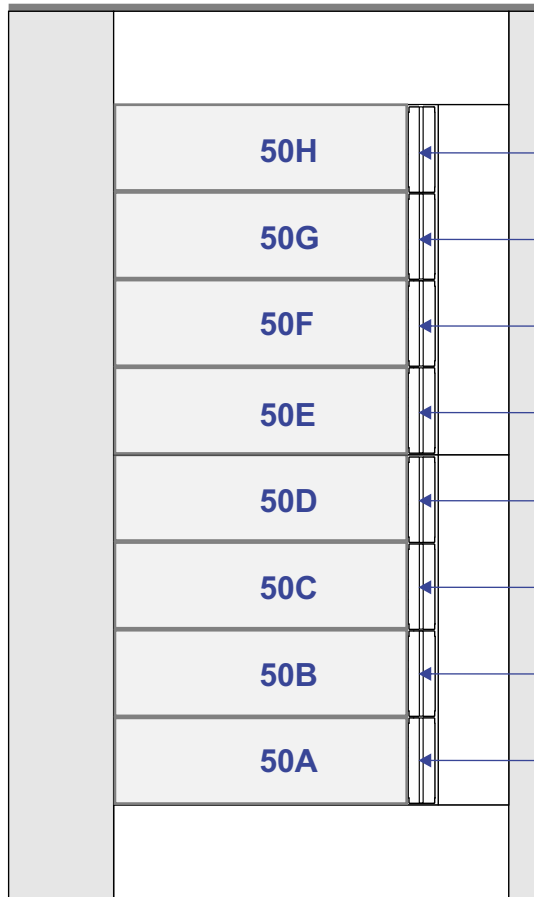

— = systeemkabel
Bij kabel 2 x 1 mm²:
180% afstand!
Bij kabel 2 x 0,28 mm²:
60% afstand!
UTP op aanvraag.

Digitizers & flatcables

Niet monteren/demonteren
onder spanning
Beldrukkers mogen wel

OPTIE 2

Let op!!
Bij ongetwiste kabel maximaal 50 meter
van buitenpost tot verste binnenpost

Pot.vrij contact
tbv deuropener

Max. 50 meter

N-Waarde	Huisnummer	Switch-ON
1	50A	X
2	50B	X
3	50C	X
4	50D	X
5	50E	X
6	50F	X
7	50G	X
8	50H	X
9	50K	X
10	50L	X
11	50M	X

N=12

N=11

N=10

N=9

N=8