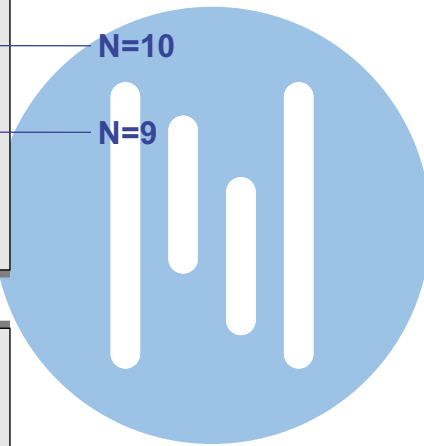

Pot.vrij contact
tbv deuropener

Max. 50 meter

N-Waarde	Huisnummer	Switch-ON
1	50A	X
2	50B	X
3	50C	X
4	50D	X
5	50E	X
6	50F	X
7	50G	X
8	50H	X
9	50K	X
10	50L	X
11	50M	X

N=12

N=11

N=10

N=9

N=8

N=7

N=6

N=5

N=4

N=3

N=2

N=1

nelec
INTERCOM MADE EASY