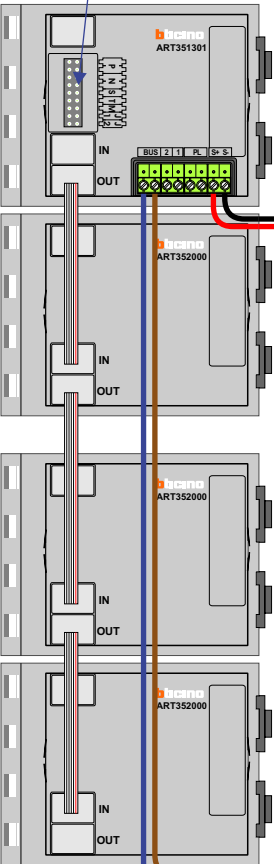

— = systeemkabel
Bij kabel 2 x 1 mm²:
180% afstand!
Bij kabel 2 x 0,28 mm²:
60% afstand!
UTP op aanvraag.

Digitizers & flatcables

Niet monteren/demonteren
onder spanning
Bedrukkers mogen wel

VideoVerdeler

De aders moeten
echt OP de klemmen
doorgelust worden!

TWEEDRAADS BUS

Bij monteren/demonteren
spanning eraf
voorkomt defecten!

OPTIE 1

DEURSTATION S-131V

Pot.vrij contact
tbv deuropener

Max. 50 meter

Max. 100 meter systeem-
kabel tot laatste videofoon

— = systeemkabel
Bij kabel 2 x 1 mm²:
180% afstand!
Bij kabel 2 x 0,28 mm²:
60% afstand!
UTP op aanvraag.

Digitizers & flatcables

Niet monteren/demonteren
onder spanning
Beldrukkers mogen wel

OPTIE 2

Let op!!
Bij ongetwiste kabel maximaal 50 meter
van buitenpost tot verste binnenpost

Pot.vrij contact
tbv deuropener

Max. 50 meter

N-Waarde	Huisnummer	Switch-ON
1	50A	X
2	50B	X
3	50C	X
4	50D	X
5	50E	X
6	50F	X
7	50G	X
8	50H	X
9	50K	X
10	50L	X
11	50M	X

N=12

N=11

N=10

N=9

N=8