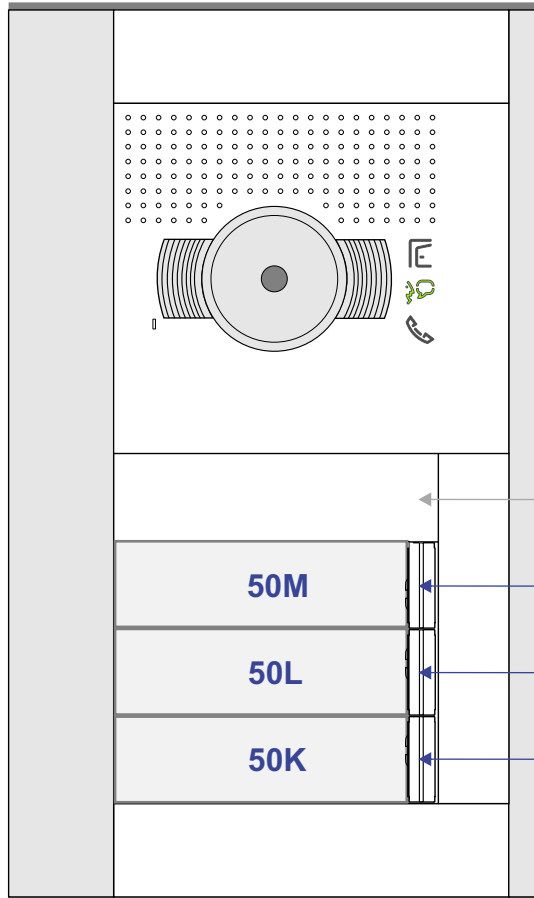

— = systeemkabel
Bij kabel 2 x 1 mm²:
180% afstand!
Bij kabel 2 x 0,28 mm²:
60% afstand!
UTP op aanvraag.

Digitizers & flatcables

Niet monteren/demonteren
onder spanning
Beldrukkers mogen wel

OPTIE 2

Let op!!
Bij ongetwiste kabel maximaal 50 meter
van buitenpost tot verste binnenpost

TWEEDRAADS BUS

Bij monteren/demonteren
spanning eraf
voorkomt defecten!

VideoVerdeler

De aders moeten
echt OP de klemmen
doorgelust worden!

Max. 100 meter systeem-
kabel tot laatste videofoon

DEURSTATION S-131V

Pot.vrij contact
tbv deuropener

Max. 50 meter

N-Waarde	Huisnummer	Switch-ON
1	50A	X
2	50B	X
3	50C	X
4	50D	X
5	50E	X
6	50F	X
7	50G	X
8	50H	X
9	50K	X
10	50L	X
11	50M	X

N=12

N=11

N=10

N=9

N=8