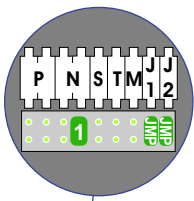

— = systeemkabel
Bij kabel 2 x 1 mm²:
180% afstand!
Bij kabel 2 x 0,28 mm²:
60% afstand!
UTP op aanvraag.

Digitizers & flatcables

Niet monteren/demonteren
onder spanning
Bedrukkers mogen wel

VideoVerdeler

De aders moeten
echt OP de klemmen
doorgelust worden!

TWEEDRAADS BUS

Bij monteren/demonteren
spanning eraf
voorkomt defecten!

OPTIE 1

DEURSTATION S-131V

Pot.vrij contact
tbv deuropener

Max. 50 meter

Max. 100 meter systeem-
kabel tot laatste videofoon

Pot.vrij contact
tbv deuropener

Max. 50 meter

N-Waarde	Huisnummer	Switch-ON
1	50A	X
2	50B	X
3	50C	X
4	50D	X
5	50E	X
6	50F	X
7	50G	X
8	50H	X
9	50K	X
10	50L	X
11	50M	X

N=12

N=11

N=10

N=9

N=8