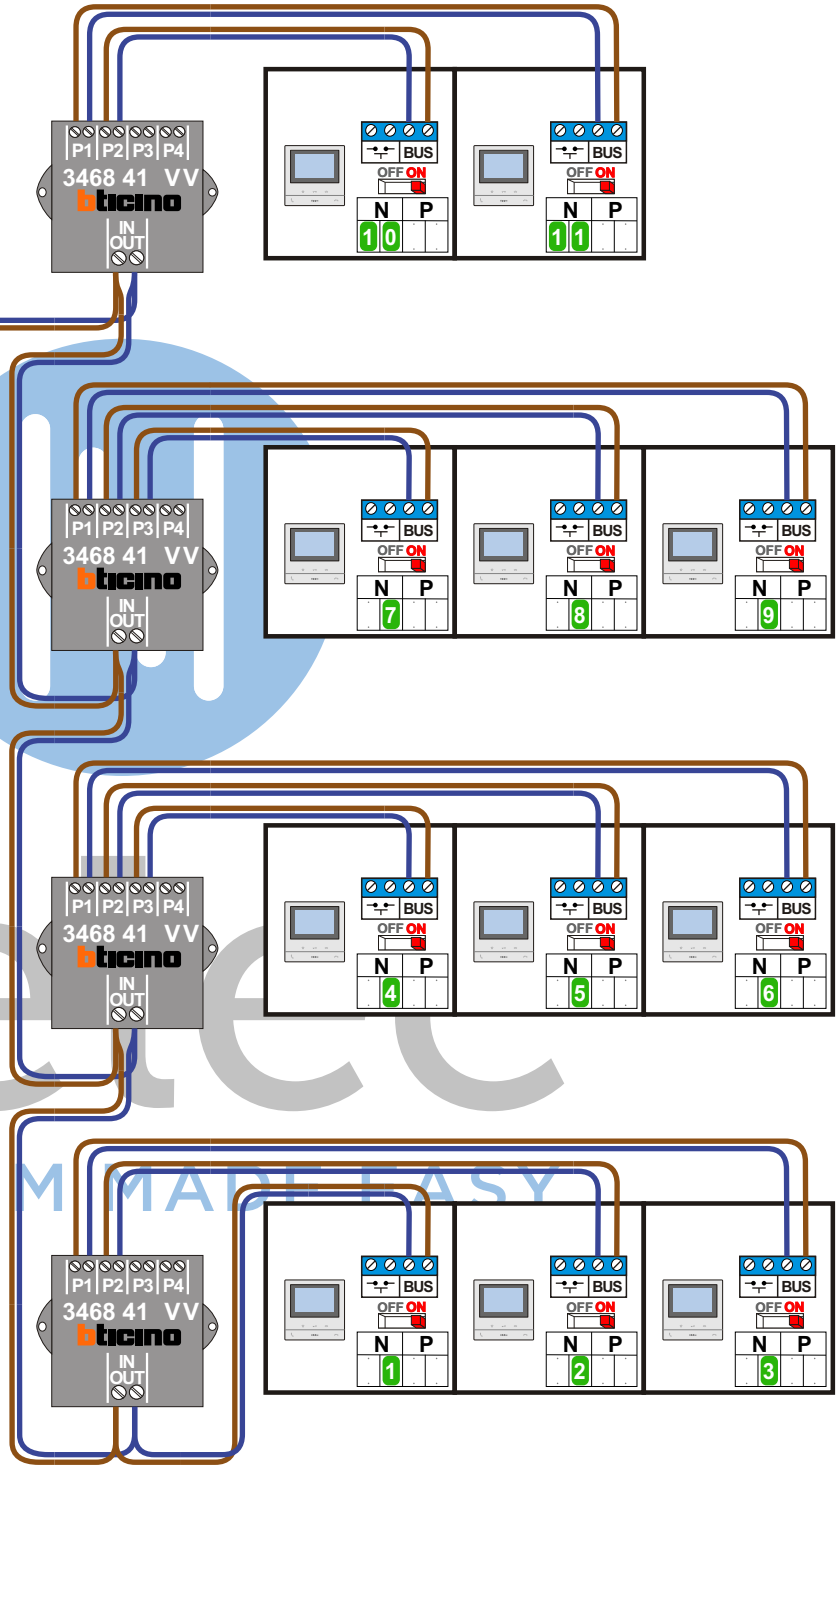

De aders moeten
echt OP de klemmen
doorgelust worden!

TWEEDRAADS BUS

Bij monteren/demonteren
spanning eraf
voorkomt defecten!

OPTIE 1

DEURSTATION S-131V

Pot.vrij contact
tbv deuropener

Max. 50 meter

Max. 100 meter systeem-
kabel tot laatste videofoon

— = systeemkabel
Bij kabel 2 x 1 mm²:
180% afstand!
Bij kabel 2 x 0,28 mm²:
60% afstand!
UTP op aanvraag.

Digitizers & flatcables

Niet monteren/demonteren
onder spanning
Beldrukkers mogen wel

OPTIE 2

Let op!!
Bij ongetwiste kabel maximaal 50 meter
van buitenpost tot verste binnenpost

TWEEDRAADS BUS

Bij monteren/demonteren
spanning eraf
voorkomt defecten!

VideoVerdeler

De aders moeten
echt OP de klemmen
doorgelust worden!

Max. 100 meter systeem-
kabel tot laatste videofoon

DEURSTATION S-131V

Pot.vrij contact
tbv deuropener

Max. 50 meter

N-Waarde	Huisnummer	Switch-ON
1	50A	X
2	50B	X
3	50C	X
4	50D	X
5	50E	X
6	50F	X
7	50G	X
8	50H	X
9	50K	X
10	50L	X
11	50M	X

N=12

N=11

N=10

N=9

N=8