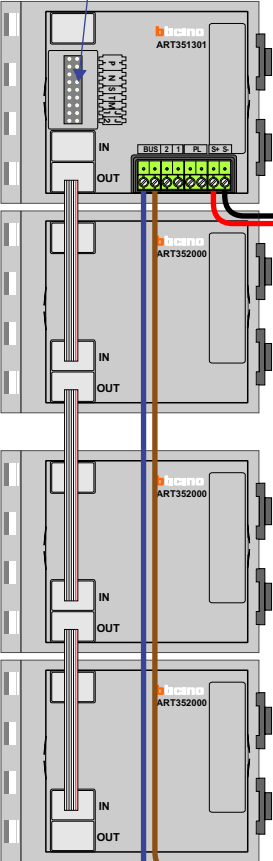

— = systeemkabel
Bij kabel 2 x 1 mm²:
180% afstand!
Bij kabel 2 x 0,28 mm²:
60% afstand!
UTP op aanvraag.

Digitizers & flatcables

Niet monteren/demonteren
onder spanning
Bedrukkers mogen wel

VideoVerdeler

— = systeemkabel
Bij kabel 2 x 1 mm²:
180% afstand!
Bij kabel 2 x 0,28 mm²:
60% afstand!
UTP op aanvraag.

Digitizers & flatcables

Niet monteren/demonteren
onder spanning
Beldrukkers mogen wel

OPTIE 2

Let op!!
Bij ongetwiste kabel maximaal 50 meter
van buitenpost tot verste binnenpost

TWEEDRAADS BUS

Bij monteren/demonteren
spanning eraf
voorkomt defecten!

VideoVerdeler

De aders moeten
echt OP de klemmen
doorgelust worden!

Max. 100 meter systeem-
kabel tot laatste videofoon

DEURSTATION S-131V

Pot.vrij contact
tbv deuropener

Max. 50 meter

N-Waarde	Huisnummer	Switch-ON
1	50A	X
2	50B	X
3	50C	X
4	50D	X
5	50E	X
6	50F	X
7	50G	X
8	50H	X
9	50K	X
10	50L	X
11	50M	X

N=12

N=11

N=10

N=9

N=8