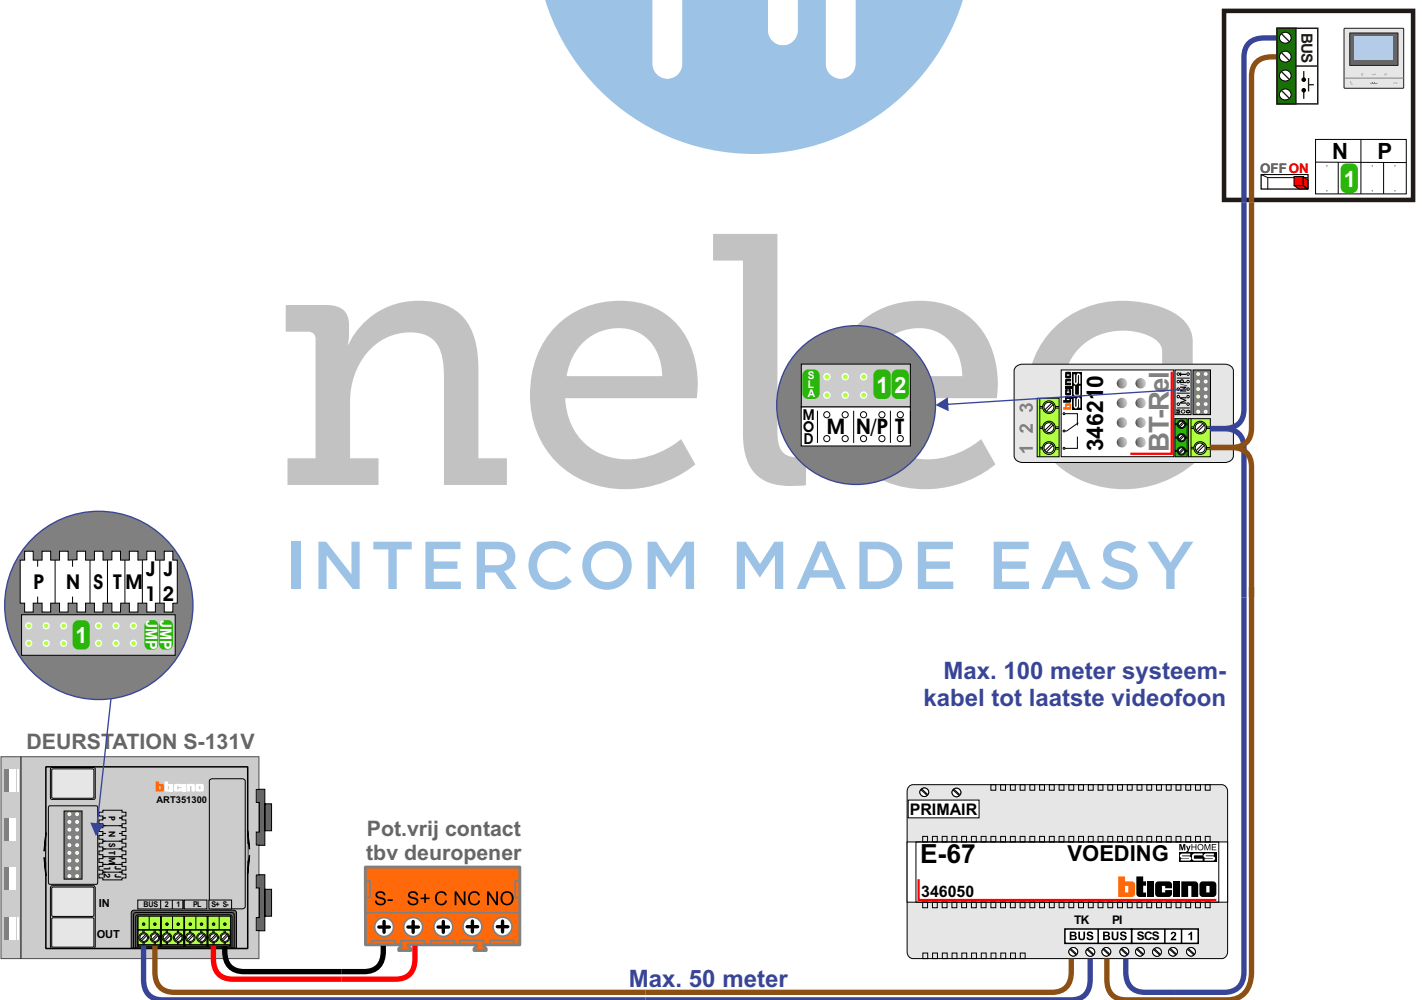

— = systeemkabel  
 Bij andere getwiste kabel 66% afstand!  
 Bij ongetwiste kabel max. 50 meter buitenpost naar videofoon.  
 UTP op aanvraag.

TWEEDRAADS BUS

Bij monteren/demonteren spanning eraf voorkomt defecten!

nelec  
 INTERCOM MADE EASY

nelec  
INTERCOM MADE EASY

— = systeemkabel  
Bij andere getwiste kabel 66% afstand!  
Bij ongetwiste kabel max. 50 meter buitenpost naar videofoon.  
UTP op aanvraag.

DD8 digitzer: flatcable

Connector van flatcable nokje juiste kant op bij aansluiten op DD8

Digitizers & flatcables

Niet monteren/demonteren onder spanning  
Beldrukkers mogen wel

TWEEDRAADS BUS

Bij monteren/demonteren spanning eraf voorkomt defecten!

DEURSTATION S-131V

354000

354000

354000

354000

N-Waarde	Huisnummer	Switch-ON
1	33	X
2	31	X
3	29	X
4	27	X
5	25	
6	23	
7	21	
8	19	
9	17	
10	15	
11	13	
12	11	
13	9	
14	7	
15	5	
16	3	

  
**nelec**  
 INTERCOM MADE EASY