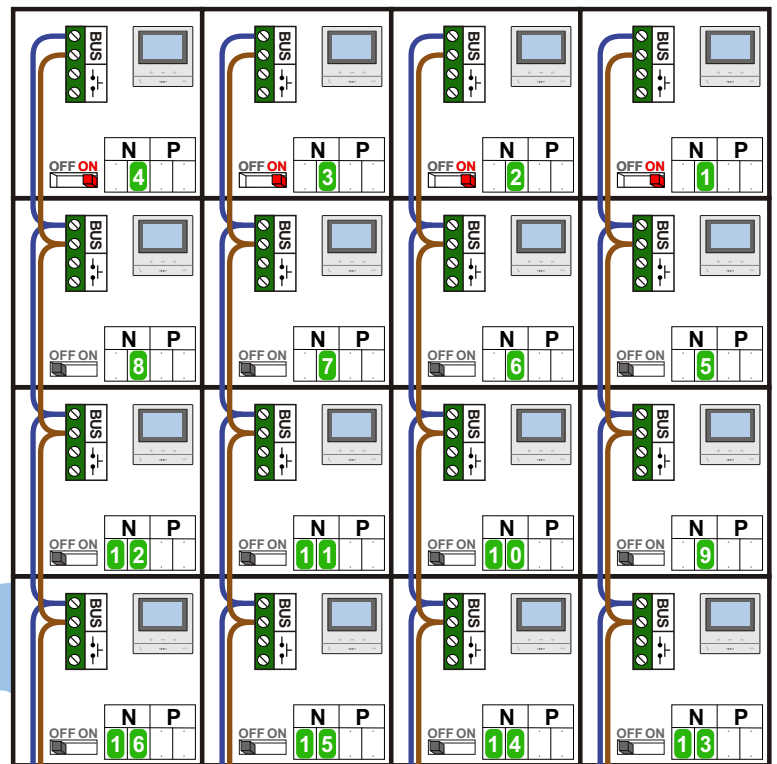

nelec  
 INTERCOM MADE EASY

nelec  
INTERCOM MADE EASY

— = systeemkabel  
Bij andere getwiste kabel 66% afstand!  
Bij ongetwiste kabel max. 50 meter buitenpost naar videofoon.  
UTP op aanvraag.

DD8 digitzer: flatcable

Connector van flatcable nokje juiste kant op bij aansluiten op DD8

Digitizers & flatcables

Niet monteren/demonteren onder spanning  
Beldrukkers mogen wel

TWEEDRAADS BUS

Bij monteren/demonteren spanning eraf voorkomt defecten!

M-50

De aders moeten echt OP de connector doorgelust worden!

VideoVerdelers

De aders moeten echt OP de klemmen doorgelust worden!

Max. 100 meter systeemkabel tot laatste videofoon

Max. 50 meter

Pot. vrij contact tbv deur opener

DEURSTATION S-131V

354000

354000

354000

354000

N-Waarde	Huisnummer	Switch-ON
1	33	X
2	31	X
3	29	X
4	27	X
5	25	
6	23	
7	21	
8	19	
9	17	
10	15	
11	13	
12	11	
13	9	
14	7	
15	5	
16	3	

  
**nelec**  
 INTERCOM MADE EASY