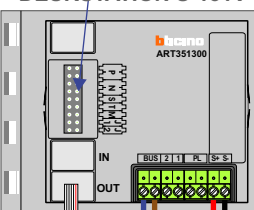

Connector van flatcable nokje juiste kant op bij aansluiten op DD8

Digitizers & flatcables

Niet monteren/demonteren onder spanning  
Beldrukkers mogen wel

TWEEDRAADS BUS

Bij monteren/demonteren spanning eraf voorkomt defecten!

M-50

De aders moeten echt OP de connector doorgelust worden!

VideoVerdelers

De aders moeten echt OP de klemmen doorgelust worden!

Max. 100 meter systeemkabel tot laatste videofoon

Max. 50 meter

Pot. vrij contact tbv deur opener

DEURSTATION S-131V

354000

354000

354000

354000

N-Waarde	Huisnummer	Switch-ON
1	33	X
2	31	X
3	29	X
4	27	X
5	25	
6	23	
7	21	
8	19	
9	17	
10	15	
11	13	
12	11	
13	9	
14	7	
15	5	
16	3	

  
**nelec**  
 INTERCOM MADE EASY