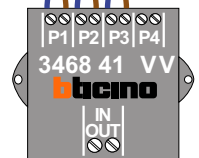

Connector van flatcable nokje juiste kant op bij aansluiten op DD8

Digitizers & flatcables

Niet monteren/demonteren onder spanning  
Beldrukkers mogen wel

TWEEDRAADS BUS

Bij monteren/demonteren spanning eraf voorkomt defecten!

M-50

De aders moeten echt OP de connector doorgelust worden!

VideoVerdelers

De aders moeten echt OP de klemmen doorgelust worden!

Max. 100 meter systeemkabel tot laatste videofoon

Max. 50 meter

Pot. vrij contact tbv deur opener

DEURSTATION S-131V

354000

354000

354000

354000

N-Waarde	Huisnummer	Switch-ON
1	33	X
2	31	X
3	29	X
4	27	X
5	25	
6	23	
7	21	
8	19	
9	17	
10	15	
11	13	
12	11	
13	9	
14	7	
15	5	
16	3	

  
**nelec**  
 INTERCOM MADE EASY