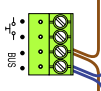

Connector van flatcable nokje juiste kant op bij aansluiten op DD8

Digitizers & flatcables

Niet monteren/demonteren onder spanning  
Beldrukkers mogen wel

TWEEDRAADS BUS

Bij monteren/demonteren spanning eraf voorkomt defecten!

M-50

De aders moeten echt OP de connector doorgelust worden!

VideoVerdelers

De aders moeten echt OP de klemmen doorgelust worden!

Max. 100 meter systeemkabel tot laatste videofoon

Max. 50 meter

Pot. vrij contact tbv deur opener