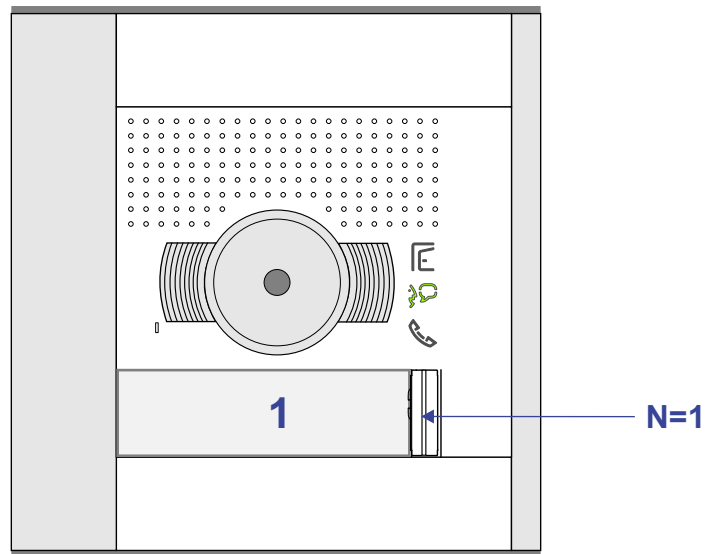

— = systeemkabel  
 Bij andere getwiste kabel 66% afstand!  
 Bij ongetwiste kabel max. 50 meter buitenpost naar videofoon.  
 UTP op aanvraag.

TWEEDRAADS BUS

Bij monteren/demonteren spanning eraf voorkomt defecten!

nelec  
 INTERCOM MADE EASY

nelec  
INTERCOM MADE EASY

— = systeemkabel  
Bij andere getwiste kabel 66% afstand!  
Bij ongetwiste kabel max. 50 meter buitenpost naar videofoon.  
UTP op aanvraag.

DD8 digitzer: flatcable

Connector van flatcable nokje juiste kant op bij aansluiten op DD8

Digitizers & flatcables

Niet monteren/demonteren onder spanning  
Beldrukkers mogen wel

TWEEDRAADS BUS

Bij monteren/demonteren spanning eraf voorkomt defecten!

M-50

De aders moeten echt OP de connector doorgelust worden!

VideoVerdelers

De aders moeten echt OP de klemmen doorgelust worden!

Max. 100 meter systeemkabel tot laatste videofoon

Max. 50 meter

Pot. vrij contact tbv deur opener