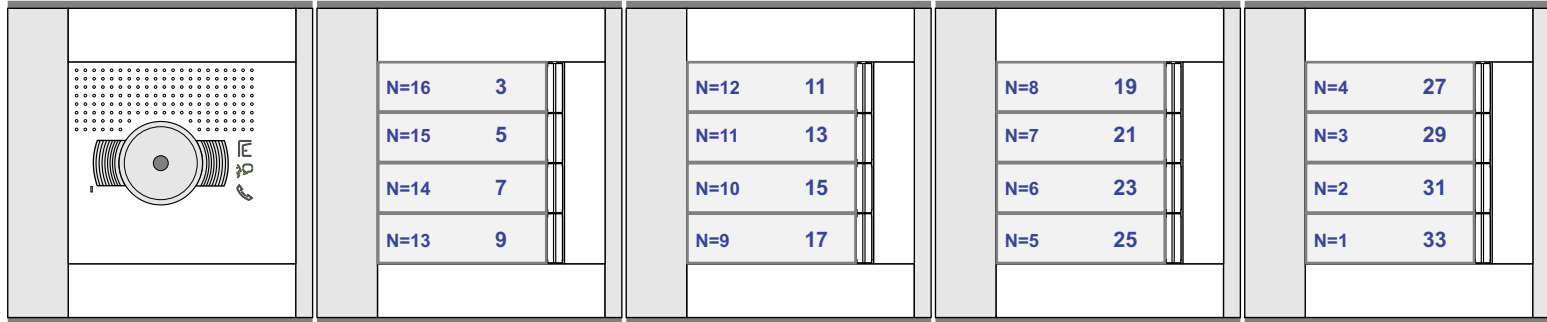

DEURSTATION S-131V

354000

354000

354000

354000

N-Waarde	Huisnummer	Switch-ON
1	33	X
2	31	X
3	29	X
4	27	X
5	25	
6	23	
7	21	
8	19	
9	17	
10	15	
11	13	
12	11	
13	9	
14	7	
15	5	
16	3	

  
**nelec**  
 INTERCOM MADE EASY