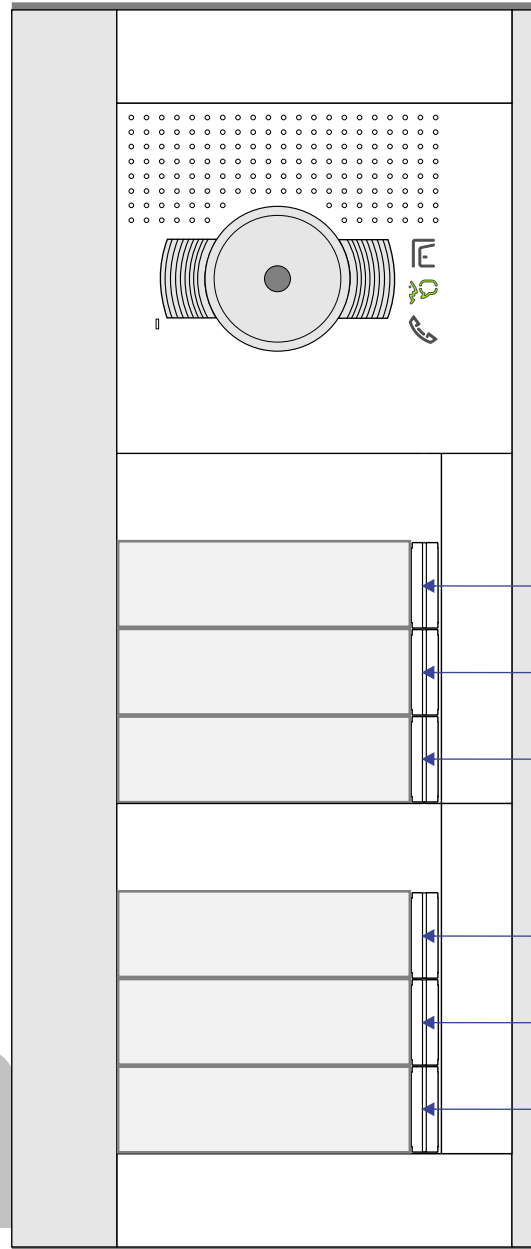

— = systeemkabel
Bij kabel 2 x 1 mm²:
180% afstand!
Bij kabel 2 x 0,28 mm²:
60% afstand!
UTP op aanvraag.

Digitizers & flatcables

Niet monteren/demonteren
onder spanning
Bedrukkers mogen wel

VideoVerdeler

Max. 50 meter

 = systeemkabel

Bij kabel 2 x 1 mm²:
180% afstand!

Bij kabel 2 x 0,28 mm²:
60% afstand!

UTP op aanvraag.

TWEEDRAADS BUS

Bij monteren/demonteren
spanning eraf
voorkomt defecten!

N=8

N=7

N=6

N=5

N=4

N=3

N=2

N=1

nelec
INTERCOM MADE EASY