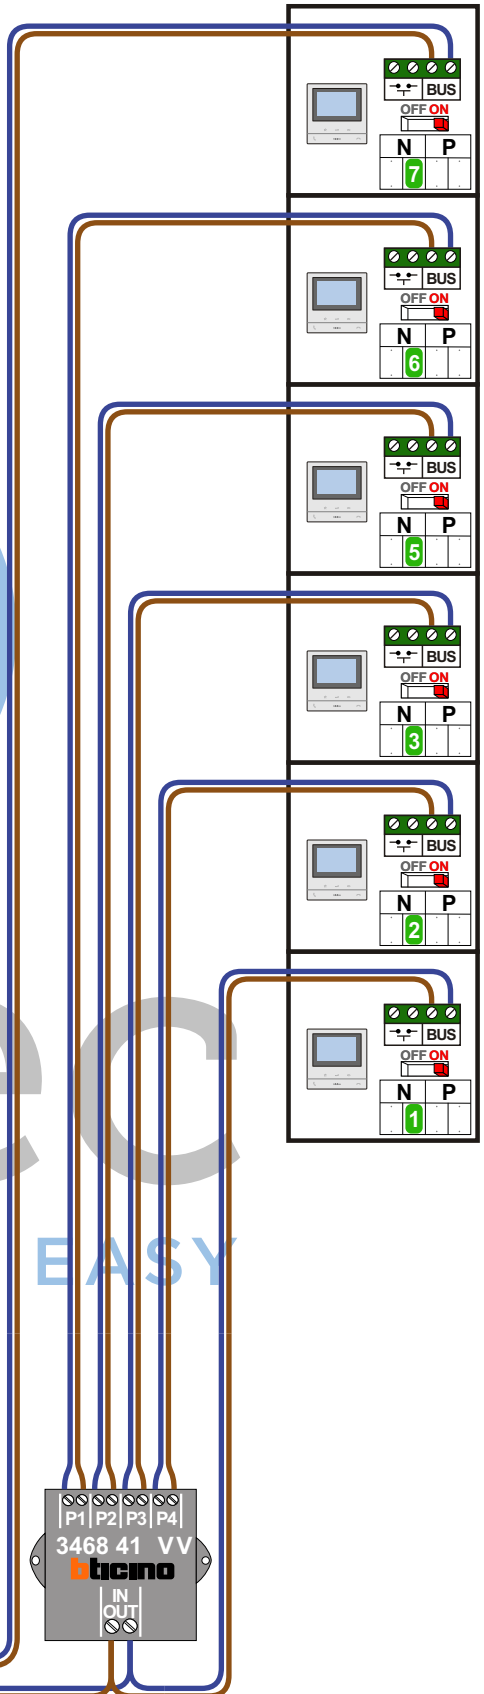

— = systeemkabel
Bij kabel 2 x 1 mm²:
180% afstand!
Bij kabel 2 x 0,28 mm²:
60% afstand!
UTP op aanvraag.

Digitizers & flatcables

Niet monteren/demonteren
onder spanning
Bedrukkers mogen wel

VideoVerdeler

De aders moeten
echt OP de klemmen
doorgelust worden!

De twee stijgers
echt OP de klemmen
van E-67 aansluiten!

TWEEDRAADS BUS

Bij monteren/demonteren
spanning eraf
voorkomt defecten!

Max. 100 meter systeem-
kabel tot laatste videofoon

Max. 50 meter

 = systeemkabel

Bij kabel 2 x 1 mm²:
180% afstand!

Bij kabel 2 x 0,28 mm²:
60% afstand!

UTP op aanvraag.

TWEEDRAADS BUS

Bij monteren/demonteren
spanning eraf
voorkomt defecten!

N=8

N=7

N=6

N=5

N=4

N=3

N=2

N=1

nelec
INTERCOM MADE EASY