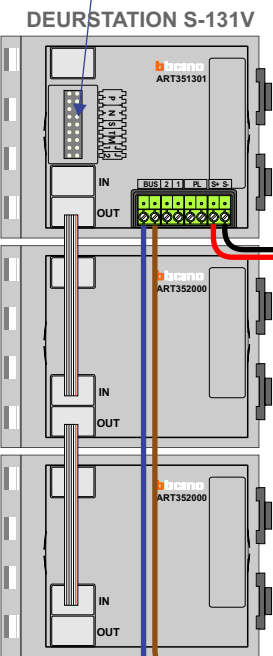

— = systeemkabel
Bij kabel 2 x 1 mm²:
180% afstand!
Bij kabel 2 x 0,28 mm²:
60% afstand!
UTP op aanvraag.

Digitizers & flatcables

Niet monteren/demonteren
onder spanning
Bedrukkers mogen wel

VideoVerdeler

De aders moeten
echt OP de klemmen
doorgelust worden!

De twee stijgers
echt OP de klemmen
van E-67 aansluiten!

TWEEDRAADS BUS

Bij monteren/demonteren
spanning eraf
voorkomt defecten!

Max. 100 meter systeem-
kabel tot laatste videofoon

Max. 50 meter

 = systeemkabel

Bij kabel 2 x 1 mm²:
180% afstand!

Bij kabel 2 x 0,28 mm²:
60% afstand!

UTP op aanvraag.

TWEEDRAADS BUS

Bij monteren/demonteren
spanning eraf
voorkomt defecten!

N=8

N=7

N=6

N=5

N=4

N=3

N=2

N=1

nelec
INTERCOM MADE EASY