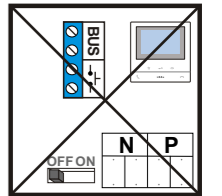

DD8 digitzer: flatcable

Digitizers & flatcables

DEURSTATION S-140V

Pot.vrij contact tbv deuropener

Max. 100 meter systeemkabel tot laatste videofoon

Focus-woningen hebben geen intercom

nelec  
INTERCOM MADE EASY

Max. 50 meter

Max. 2 meter

N-waarde	Huisnummer	Eindweerstand
1	99	X
2	101	X
3	103	X
4	105	X
5	107	X
6	109	X
7	111	X
8	113	X
9	115	X
10	117	X
11	119	X
12	121	X
13	123	X
14	125	X
15	127	X
16	129	X
17	131	X
18	133	X
19	135	X
20	137	X
21	139	X
22	141	X
23	143	X
24	145	X
25	147	X
26	149	X
27	151	X
28	153	X
29	155	X
30	157	X
31	159	X
32	161	X
33	163	X