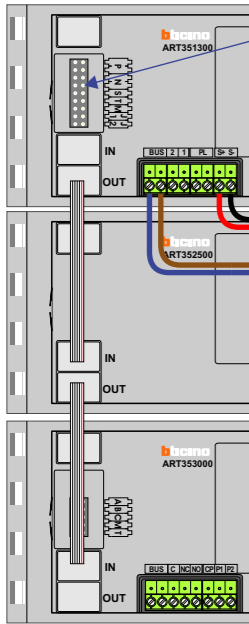

**— = systeemkabel**  
Bij andere getwiste kabel 66% afstand!  
Bij ongetwiste kabel max. 50 meter buitenpost naar videofoon.  
UTP op aanvraag.

**TWEEDRAADS BUS**  
Bij monteren/demonteren spanning eraf voorkomt defecten!

DD8 digitzer: flatcable

Digitizers & flatcables

DEURSTATION S-140V

Pot.vrij contact tbv deuropener

Max. 100 meter systeemkabel tot laatste videofoon

Focus-woningen hebben geen intercom

nelec  
INTERCOM MADE EASY

Max. 50 meter

Max. 2 meter

N-waarde	Huisnummer	Eindweerstand
1	99	X
2	101	X
3	103	X
4	105	X
5	107	X
6	109	X
7	111	X
8	113	X
9	115	X
10	117	X
11	119	X
12	121	X
13	123	X
14	125	X
15	127	X
16	129	X
17	131	X
18	133	X
19	135	X
20	137	X
21	139	X
22	141	X
23	143	X
24	145	X
25	147	X
26	149	X
27	151	X
28	153	X
29	155	X
30	157	X
31	159	X
32	161	X
33	163	X