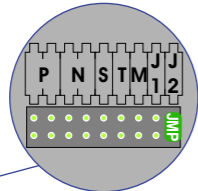

**— = systeemkabel**  
Bij andere getwiste kabel 66% afstand!  
Bij ongetwiste kabel max. 50 meter buitenpost naar videofoon.  
UTP op aanvraag.

**TWEEDRAADS BUS**  
Bij monteren/demonteren spanning eraf voorkomt defecten!

DD8 digitzer: flatcable

Digitizers & flatcables

DEURSTATION S-140V

Pot.vrij contact tbv deuropener

Max. 100 meter systeemkabel tot laatste videofoon

Focus-woningen hebben geen intercom

nelec  
INTERCOM MADE EASY

Max. 50 meter

Max. 2 meter

N-waarde	Huisnummer	Eindweerstand
1	99	X
2	101	X
3	103	X
4	105	X
5	107	X
6	109	X
7	111	X
8	113	X
9	115	X
10	117	X
11	119	X
12	121	X
13	123	X
14	125	X
15	127	X
16	129	X
17	131	X
18	133	X
19	135	X
20	137	X
21	139	X
22	141	X
23	143	X
24	145	X
25	147	X
26	149	X
27	151	X
28	153	X
29	155	X
30	157	X
31	159	X
32	161	X
33	163	X