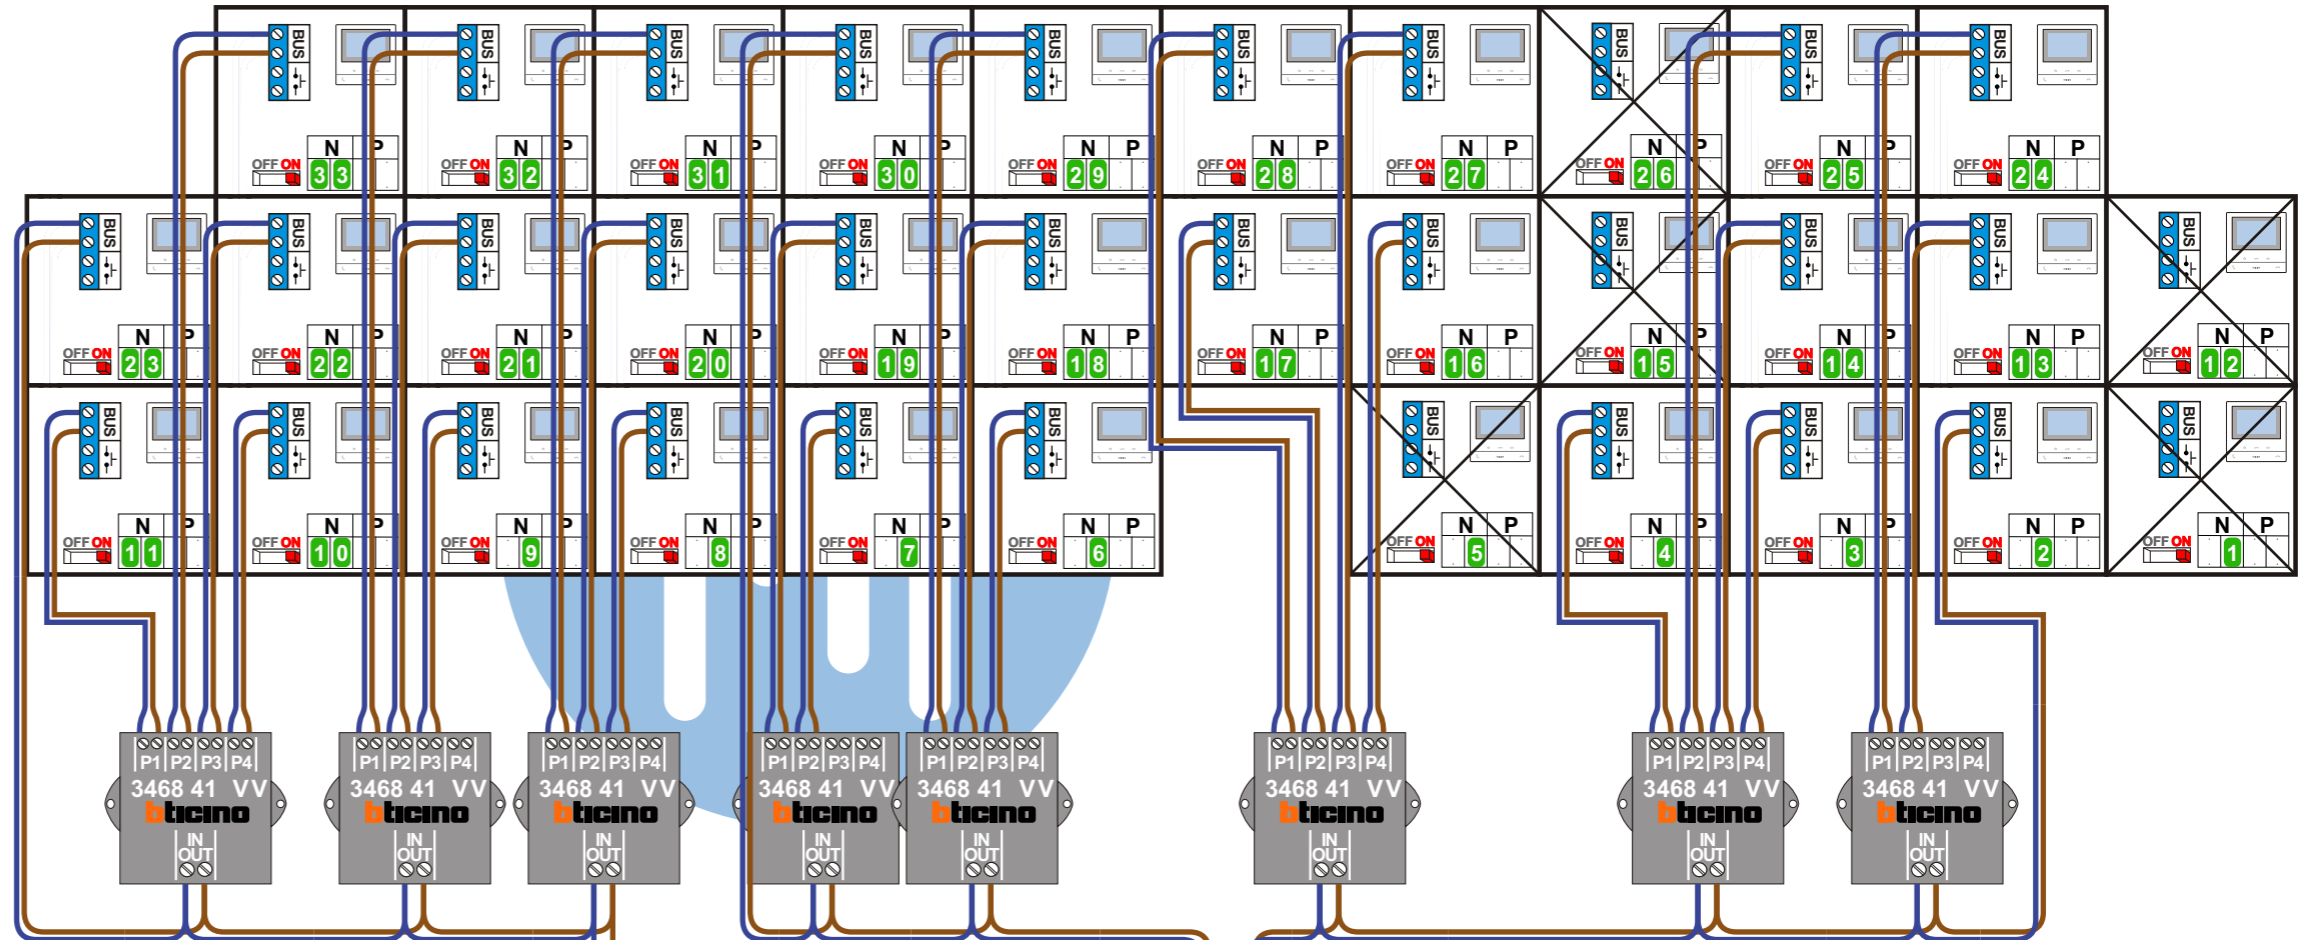

**— = systeemkabel**  
Bij andere getwiste kabel 66% afstand!  
Bij ongetwiste kabel max. 50 meter buitenpost naar videofoon.  
UTP op aanvraag.

**TWEEDRAADS BUS**  
Bij monteren/demonteren spanning eraf voorkomt defecten!

DD8 digitzer: flatcable

Digitizers & flatcables

DEURSTATION S-140V

Pot.vrij contact tbv deuropener

Max. 100 meter systeemkabel tot laatste videofoon

Focus-woningen hebben geen intercom

nelec  
INTERCOM MADE EASY

Max. 50 meter

Max. 2 meter

N-waarde	Huisnummer	Eindweerstand
1	99	X
2	101	X
3	103	X
4	105	X
5	107	X
6	109	X
7	111	X
8	113	X
9	115	X
10	117	X
11	119	X
12	121	X
13	123	X
14	125	X
15	127	X
16	129	X
17	131	X
18	133	X
19	135	X
20	137	X
21	139	X
22	141	X
23	143	X
24	145	X
25	147	X
26	149	X
27	151	X
28	153	X
29	155	X
30	157	X
31	159	X
32	161	X
33	163	X