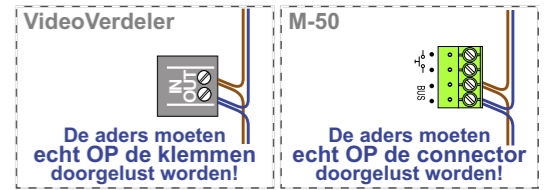

**— = systeemkabel**  
Bij andere getwiste kabel 66% afstand!  
Bij ongetwiste kabel max. 50 meter buitenpost naar videofoon.  
UTP op aanvraag.

**TWEEDRAADS BUS**  
Bij monteren/demonteren spanning eraf voorkomt defecten!

DD8 digitzer: flatcable

Digitizers & flatcables

DEURSTATION S-140V

Pot.vrij contact tbv deuropener

Max. 100 meter systeemkabel tot laatste videofoon

Focus-woningen hebben geen intercom

nelec  
INTERCOM MADE EASY