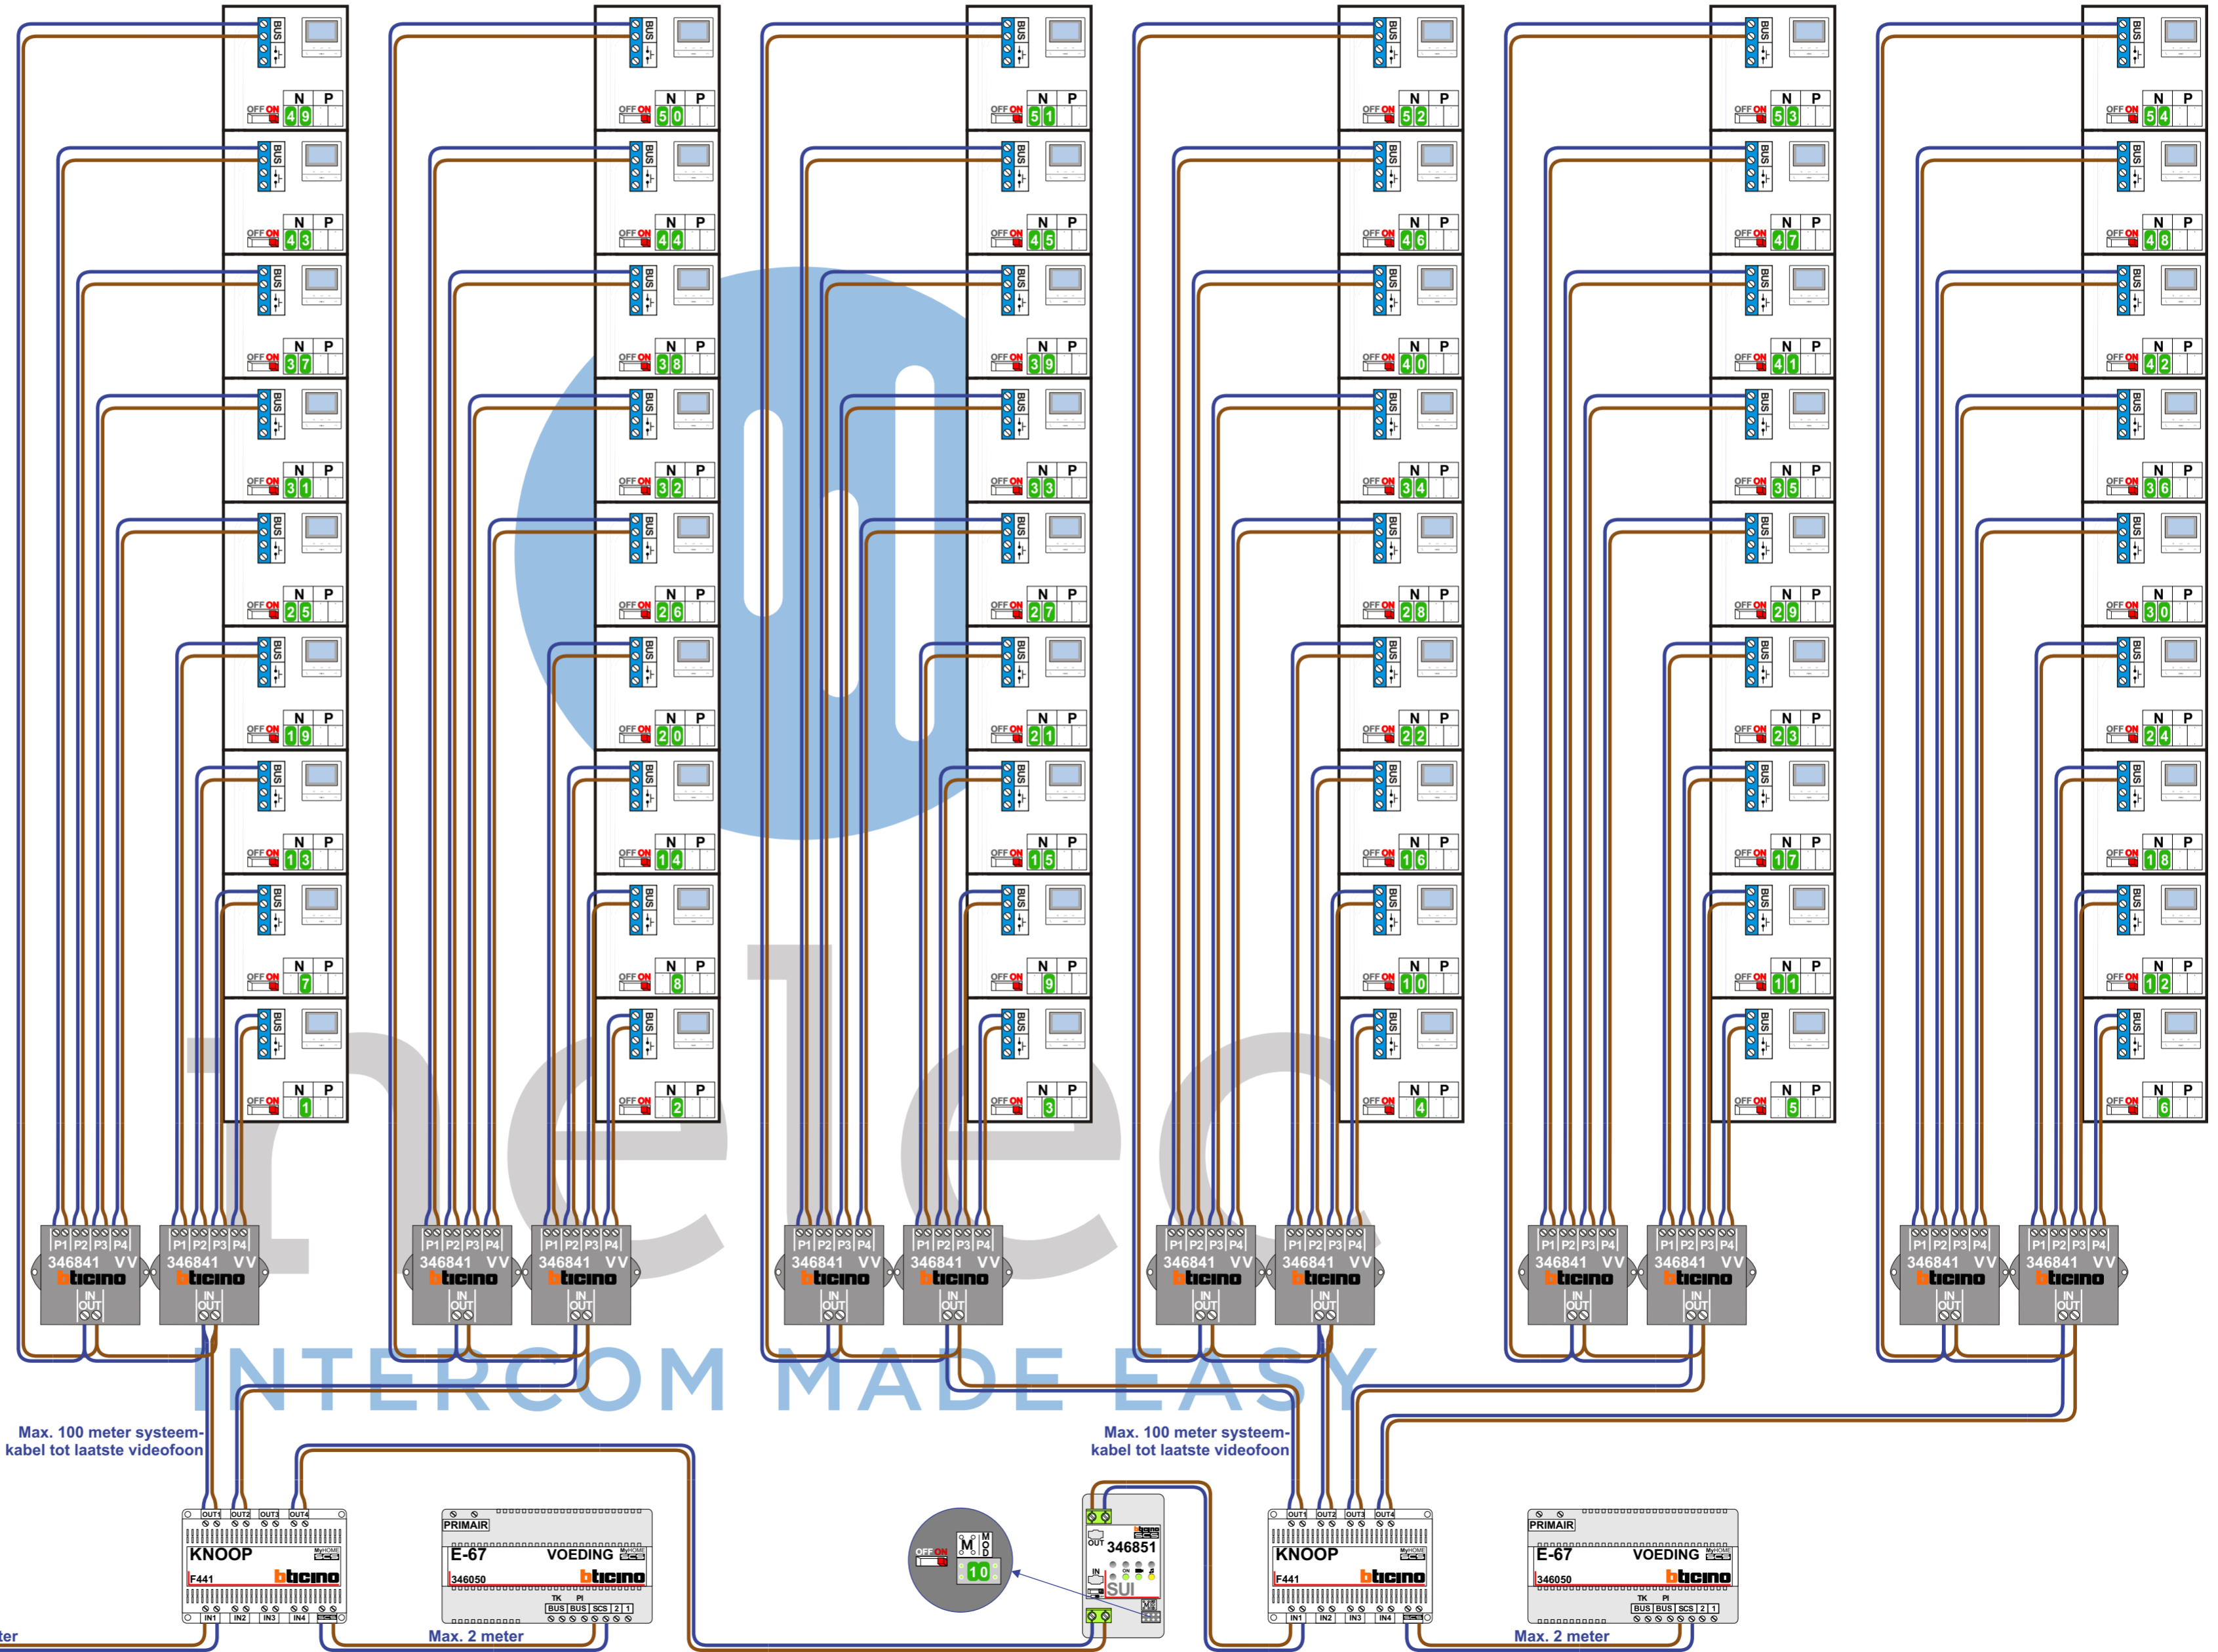

— = systeemkabel
Bij andere getwiste kabel 66% afstand!
Bij ongetwiste kabel max. 50 meter buitenpost naar videofoon.
UTP op aanvraag.

TWEEDRAADS BUS
Bij monteren/demonteren spanning eraf voorkomt defecten!

Haal de spanning van het systeem als je een digitizer monteert of demonteert

Digitizer voor 1 t/m 8 drukkers

Digitizer voor 9 t/m 16 drukkers

Digitizer voor 17 t/m 24 drukkers

Digitizer voor 25 t/m 32 drukkers

Digitizer voor 33 t/m 40 drukkers

Digitizer voor 41 t/m 48 drukkers

Digitizer voor 49 t/m 56 drukkers

DEURSTATION S-130V

Pot.vrij contact tbv deuropener

Max. 50 meter

Max. 2 meter

Max. 100 meter systeemkabel tot laatste videofoon

Max. 2 meter

Max. 100 meter systeemkabel tot laatste videofoon

Max. 2 meter

N-Waarde	Huisnummer	Switch-ON
1	5-11	X
2	5-12	X
3	5-13	X
4	5-14	X
5	5-15	X
6	5-16	X
7	5-21	X
8	5-22	X
9	5-23	X
10	5-24	X
11	5-25	X
12	5-26	X
13	5-31	X
14	5-32	X
15	5-33	X
16	5-34	X
17	5-35	X
18	5-36	X
19	5-41	X
20	5-42	X
21	5-43	X
22	5-44	X
23	5-45	X
24	5-46	X
25	5-51	X
26	5-52	X
27	5-53	X
28	5-54	X
29	5-55	X
30	5-56	X
31	5-61	X
32	5-62	X
33	5-63	X
34	5-64	X
35	5-65	X
36	5-66	X
37	5-71	X
38	5-72	X
39	5-73	X
40	5-74	X
41	5-75	X
42	5-76	X
43	5-81	X
44	5-82	X
45	5-83	X
46	5-84	X
47	5-85	X
48	5-86	X
49	5-91	X
50	5-92	X
51	5-93	X
52	5-94	X
53	5-95	X