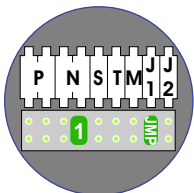

— = systeemkabel  
 Bij kabel 2 x 1 mm<sup>2</sup>:  
**180%** afstand!  
 Bij kabel 2 x 0,28 mm<sup>2</sup>:  
**60%** afstand!  
 UTP op aanvraag.

TWEEDRAADS BUS

Bij monteren/demonteren  
**spanning eraf**  
 voorkomt defecten!

VideoVerdeler

De aders moeten  
 echt **OP** de klemmen  
 doorgepast worden!

Haal de spanning van het  
 systeem als je een module  
 monteert of demonteert

DEURSTATION S-131V

Pot.vrij contact  
 tbv deuropener

Max. 50 meter

Max. 100 meter systeem-  
 kabel tot laatste videofoon

INTERCOM MADE EASY