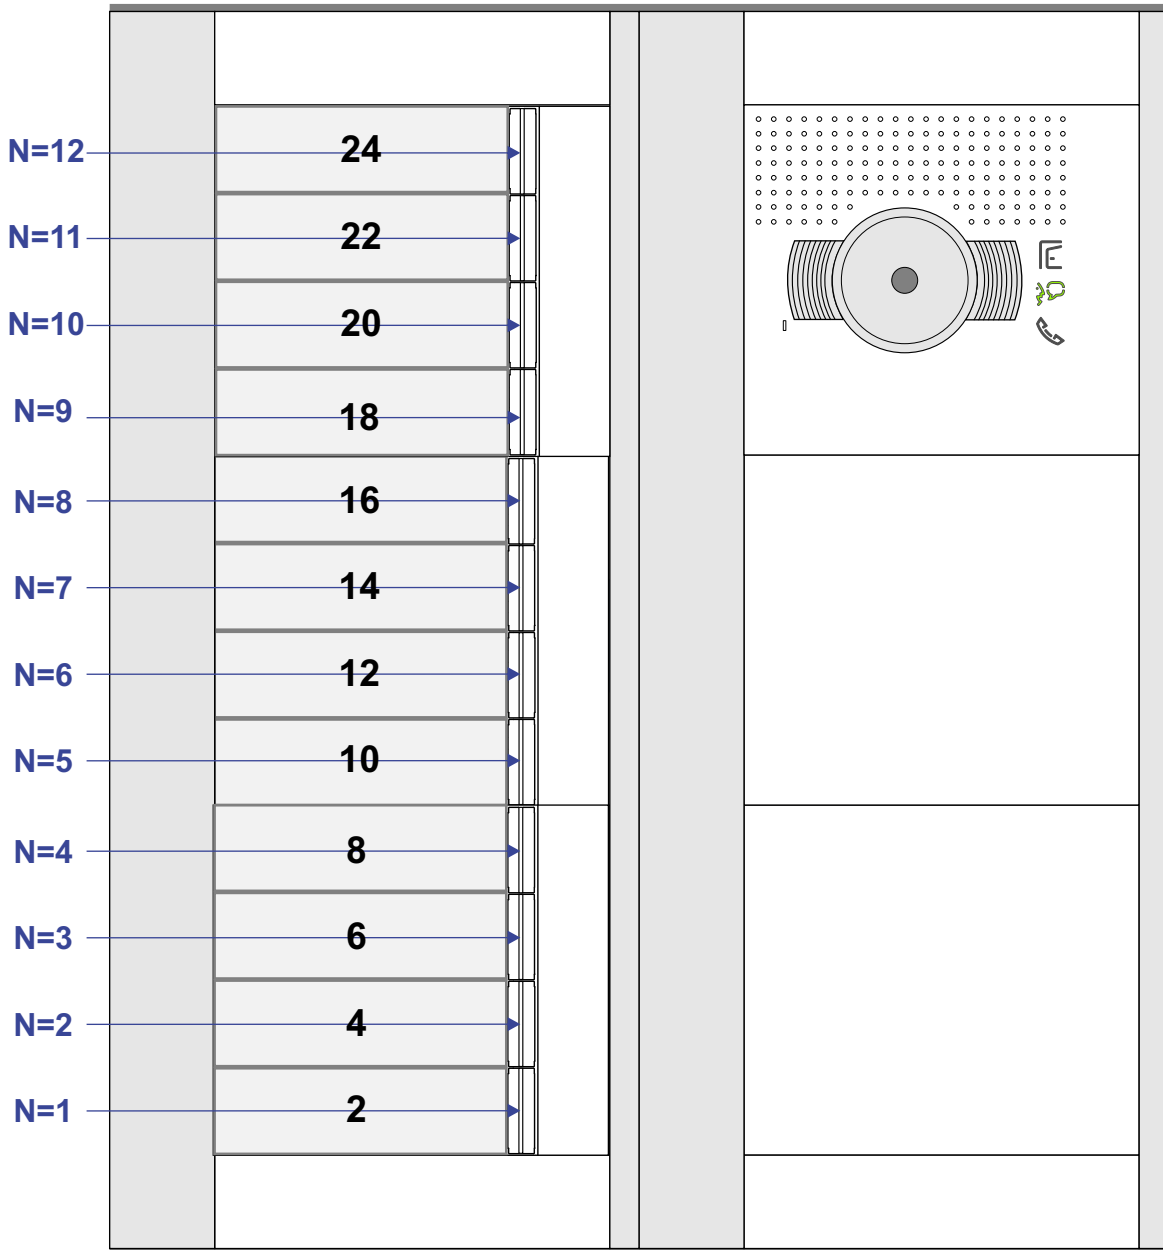

— = systeemkabel  
 Bij kabel 2 x 1 mm<sup>2</sup>:  
**180%** afstand!  
 Bij kabel 2 x 0,28 mm<sup>2</sup>:  
**60%** afstand!  
 UTP op aanvraag.

TWEEDRAADS BUS

Bij monteren/demonteren  
**spanning eraf**  
 voorkomt defecten!

VideoVerdeler

De aders moeten  
 echt **OP** de klemmen  
 doorgepast worden!

Haal de spanning van het  
 systeem als je een module  
 monteert of demonteert

DEURSTATION S-131V

Pot.vrij contact  
 tbv deuropener

Max. 50 meter

Max. 100 meter systeem-  
 kabel tot laatste videofoon

INTERCOM MADE EASY