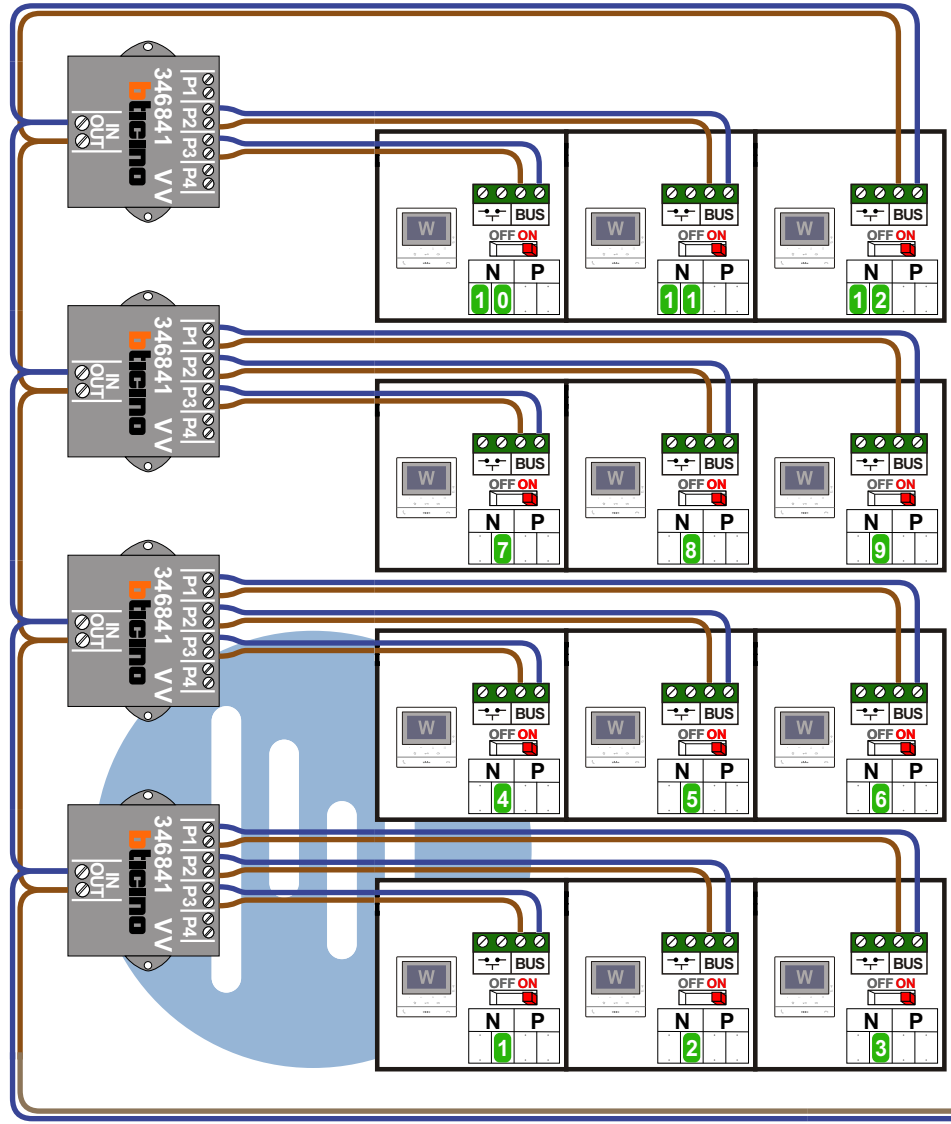

— = systeemkabel  
 Bij kabel 2 x 1 mm<sup>2</sup>:  
**180%** afstand!  
 Bij kabel 2 x 0,28 mm<sup>2</sup>:  
**60%** afstand!  
 UTP op aanvraag.

TWEEDRAADS BUS

Bij monteren/demonteren  
**spanning eraf**  
 voorkomt defecten!

VideoVerdeler

De aders moeten  
 echt **OP** de klemmen  
 doorgepast worden!

Haal de spanning van het  
 systeem als je een module  
 monteert of demonteert

DEURSTATION S-131V

Pot.vrij contact  
 tbv deuropener

Max. 50 meter

Max. 100 meter systeem-  
 kabel tot laatste videofoon

INTERCOM MADE EASY