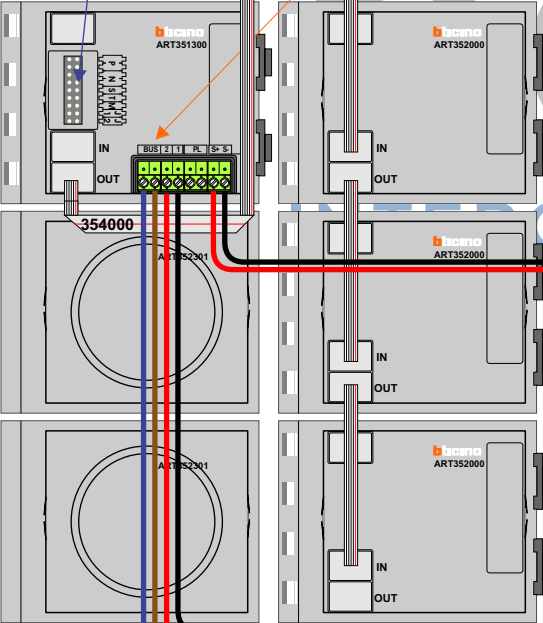

— = systeemkabel  
 Bij kabel 2 x 1 mm<sup>2</sup>:  
**180%** afstand!  
 Bij kabel 2 x 0,28 mm<sup>2</sup>:  
**60%** afstand!  
 UTP op aanvraag.

TWEEDRAADS BUS

Bij monteren/demonteren  
**spanning eraf**  
 voorkomt defecten!

VideoVerdeler

De aders moeten  
 echt **OP** de klemmen  
 doorgepast worden!

Haal de spanning van het  
 systeem als je een module  
 monteert of demonteert

DEURSTATION S-131V

Pot.vrij contact  
 tbv deuropener

Max. 50 meter

Max. 100 meter systeem-  
 kabel tot laatste videofoon

INTERCOM MADE EASY