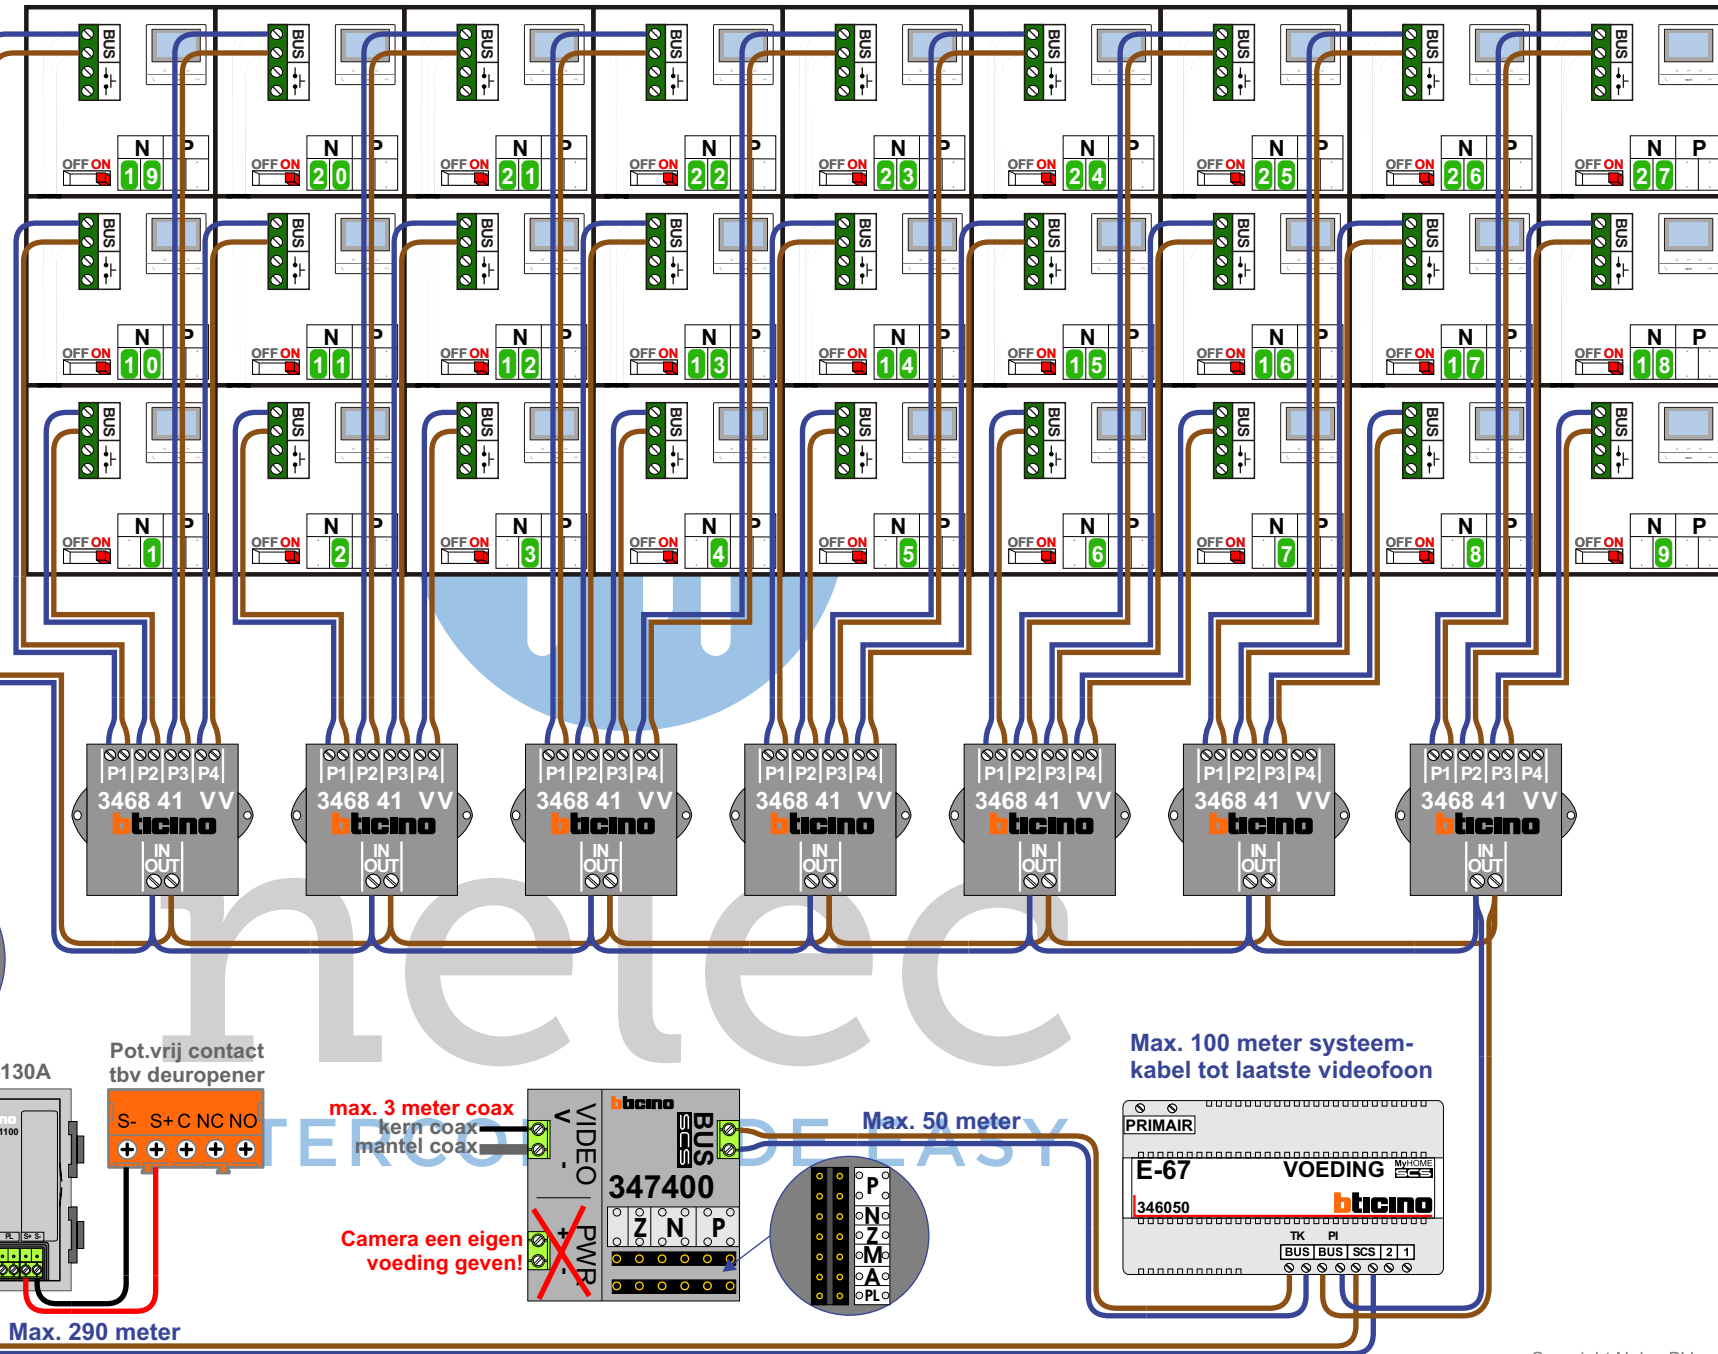

— = systeemkabel

Bij andere getwiste kabel 66% afstand!
Bij ongetwiste kabel max. 50 meter buitenpost naar videofoon.
UTP op aanvraag.

DD8 digitizer: flatcable

Connector van flatcable nokje juiste kant op bij aansluiten op DD8

Digitizers & flatcables

Niet monteren/demonteren onder spanning
Beldrukkers mogen wel

Haal de spanning van het systeem als je een digitizer monteert of demonteert

nokjes connectoren wijzen naar elkaar

Max. 290 meter

max. 3 meter coax
kern coax
mantel coax

Camera een eigen voeding geven!

Max. 50 meter

Max. 100 meter systeemkabel tot laatste videofoon

N-waarde	Huisnummer	Eindweerstand
1	1	X
2	2	X
3	3	X
4	4	X
5	5	X
6	6	X
7	7	X
8	8	X
9	9	X
10	10	X
11	11	X
12	12	X
13	12A	X
14	13	X
15	14	X
16	15	X
17	16	X
18	17	X
19	18	X
20	19	X
21	20	X
22	21	X
23	21A	X
24	22	X
25	23	X
26	24	X
27	25	X