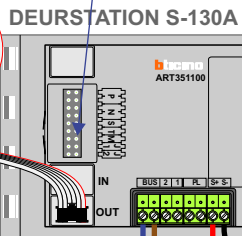

— = systeemkabel

Bij andere getwiste kabel 66% afstand!
Bij ongetwiste kabel max. 50 meter buitenpost naar videofoon.
UTP op aanvraag.

DD8 digitizer: flatcable

Connector van flatcable nokje juiste kant op bij aansluiten op DD8

Digitizers & flatcables

Niet monteren/demonteren onder spanning
Beldrukkers mogen wel

Haal de spanning van het systeem als je een digitizer monteert of demonteert

nokjes connectoren wijzen naar elkaar

Max. 290 meter

max. 3 meter coax
kern coax
mantel coax

Camera een eigen voeding geven!

Max. 50 meter

Max. 100 meter systeemkabel tot laatste videofoon

N-waarde	Huisnummer	Eindweerstand
1	1	X
2	2	X
3	3	X
4	4	X
5	5	X
6	6	X
7	7	X
8	8	X
9	9	X
10	10	X
11	11	X
12	12	X
13	12A	X
14	13	X
15	14	X
16	15	X
17	16	X
18	17	X
19	18	X
20	19	X
21	20	X
22	21	X
23	21A	X
24	22	X
25	23	X
26	24	X
27	25	X