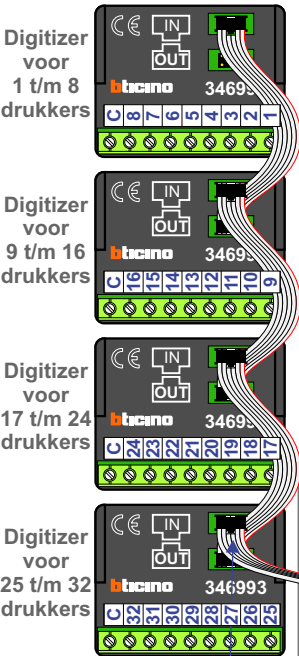

— = systeemkabel

Bij andere getwiste kabel 66% afstand!
Bij ongetwiste kabel max. 50 meter buitenpost naar videofoon.
UTP op aanvraag.

DD8 digitizer: flatcable

Connector van flatcable nokje juiste kant op bij aansluiten op DD8

Digitizers & flatcables

Niet monteren/demonteren onder spanning
Beldrukkers mogen wel

Haal de spanning van het systeem als je een digitizer monteert of demonteert

nokjes connectoren wijzen naar elkaar

Max. 290 meter

max. 3 meter coax
kern coax
mantel coax

Camera een eigen voeding geven!

Max. 50 meter

Max. 100 meter systeemkabel tot laatste videofoon

N-waarde	Huisnummer	Eindweerstand
1	1	X
2	2	X
3	3	X
4	4	X
5	5	X
6	6	X
7	7	X
8	8	X
9	9	X
10	10	X
11	11	X
12	12	X
13	12A	X
14	13	X
15	14	X
16	15	X
17	16	X
18	17	X
19	18	X
20	19	X
21	20	X
22	21	X
23	21A	X
24	22	X
25	23	X
26	24	X
27	25	X