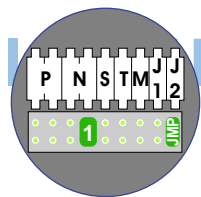

Digitizers & flatcables

Niet monteren/demonteren onder spanning  
 Beldruckers mogen wel

TWEEDRAADS BUS

Bij monteren/demonteren spanning eraf voorkomt defecten!

M-50

De aders moeten echt OP de connector doorgelust worden!

VideoVerdeler

De aders moeten echt OP de klemmen doorgelust worden!

nelec  
INTERCOM MADE EASY

Haal de spanning van het systeem als je een digitizer monteert of demonteert

Pot.vrij contact tbv deuropener

Digitizer voor 1 t/m 8 drukkers