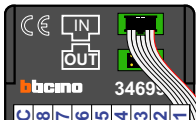

Digitizers & flatcables

Niet monteren/demonteren onder spanning  
 Beldruckers mogen wel

TWEEDRAADS BUS

Bij monteren/demonteren spanning eraf voorkomt defecten!

M-50

De aders moeten echt OP de connector doorgelust worden!

VideoVerdeler

De aders moeten echt OP de klemmen doorgelust worden!

nelec  
INTERCOM MADE EASY

Haal de spanning van het systeem als je een digitizer monteert of demonteert

Pot.vrij contact tbv deuropener

Digitizer voor 1 t/m 8 drukkers