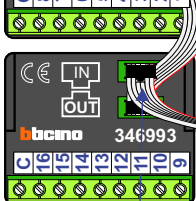

Digitizers & flatcables

Niet monteren/demonteren onder spanning  
 Beldruckers mogen wel

TWEEDRAADS BUS

Bij monteren/demonteren spanning eraf voorkomt defecten!

M-50

De aders moeten echt OP de connector doorgelust worden!

VideoVerdeler

De aders moeten echt OP de klemmen doorgelust worden!

nelec  
INTERCOM MADE EASY

Haal de spanning van het systeem als je een digitizer monteert of demonteert

Pot.vrij contact tbv deuropener

Digitizer voor 1 t/m 8 drukkers

Digitizer voor 9 t/m 16 drukkers

DEURSTATION S-130V

Max. 50 meter

Max. 100 meter systeemkabel tot laatste videofoon

nokjes connectoren wijzen naar elkaar

N-waarde	Huisnummer	Eindweerstand
1	2	
2	4	
3	6	
4	8	
5	10	
6	12	
7	14	
8	16	
9	18	X
10	20	
11	22	
12	24	X
13	26	X