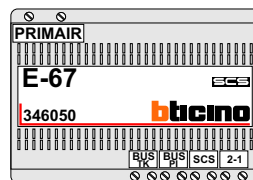

Max. 100 meter systeemkabel tot laatste videofoon

nokjes connectoren wijzen naar elkaar