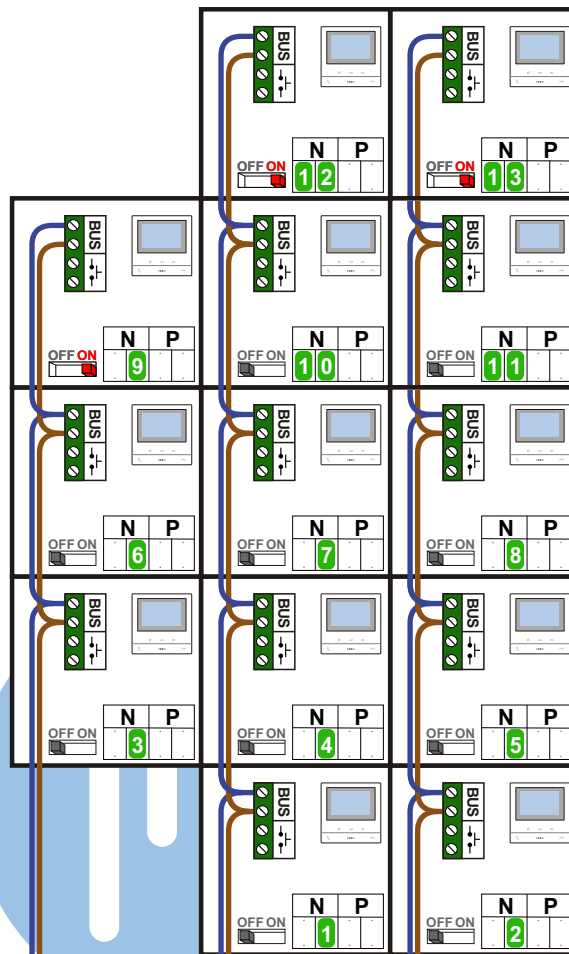

**— = systeemkabel**  
 Bij andere getwiste kabel 66% afstand!  
 Bij ongetwiste kabel max. 50 meter buitenpost naar videofoon.  
 UTP op aanvraag.

DD8 digitizer: flatcable

Connector van flatcable nokje juiste kant op bij aansluiten op DD8

Digitizers & flatcables

Niet monteren/demonteren onder spanning  
 Beldruckers mogen wel

TWEEDRAADS BUS

Bij monteren/demonteren spanning eraf voorkomt defecten!

M-50

De aders moeten echt OP de connector doorgelust worden!

VideoVerdeler

De aders moeten echt OP de klemmen doorgelust worden!

nelec  
INTERCOM MADE EASY

Haal de spanning van het systeem als je een digitizer monteert of demonteert

Pot.vrij contact tbv deuropener

Digitizer voor 1 t/m 8 drukkers