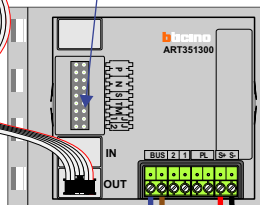

Digitizers & flatcables

Niet monteren/demonteren onder spanning  
 Beldruckers mogen wel

TWEEDRAADS BUS

Bij monteren/demonteren spanning eraf voorkomt defecten!

M-50

De aders moeten echt OP de connector doorgelust worden!

VideoVerdeler

De aders moeten echt OP de klemmen doorgelust worden!

nelec  
INTERCOM MADE EASY

Haal de spanning van het systeem als je een digitizer monteert of demonteert

Pot.vrij contact tbv deuropener

Digitizer voor 1 t/m 8 drukkers

Digitizer voor 9 t/m 16 drukkers

DEURSTATION S-130V

Max. 50 meter

Max. 100 meter systeemkabel tot laatste videofoon

nokjes connectoren wijzen naar elkaar

N-waarde	Huisnummer	Eindweerstand
1	2	
2	4	
3	6	
4	8	
5	10	
6	12	
7	14	
8	16	
9	18	X
10	20	
11	22	
12	24	X
13	26	X