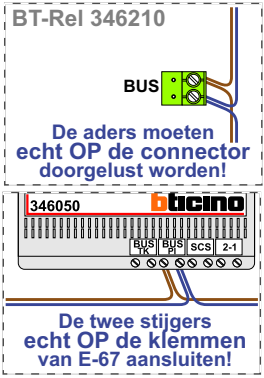

**— = systeemkabel**  
 Bij andere getwiste kabel 66% afstand!  
 Bij ongetwiste kabel max. 50 meter buitenpost naar videofoon.  
 UTP op aanvraag.

Jumper J1 en J2 eruit zorgt ervoor dat het relais 4 sec. pot. vrij schakelt op contact PL en S+

**TWEEDRAADS BUS**  
   
 Bij monteren/demonteren spanning eraf voorkomt defecten!

Max. 100 meter systeemkabel tot laatste videofoon