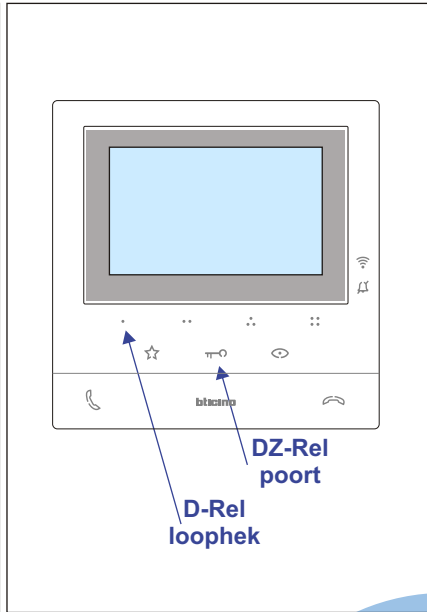

**— = systeemkabel**  
 Bij andere getwiste kabel 66% afstand!  
 Bij ongetwiste kabel max. 50 meter buitenpost naar videofoon.  
 UTP op aanvraag.

Jumper J1 en J2 eruit zorgt ervoor dat het relais 4 sec. pot. vrij schakelt op contact PL en S+

**TWEEDRAADS BUS**  
   
 Bij monteren/demonteren spanning eraf voorkomt defecten!

Max. 100 meter systeemkabel tot laatste videofoon