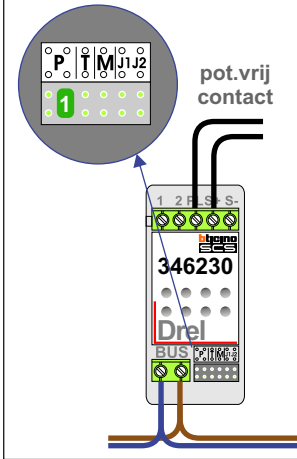

**— = systeemkabel**  
 Bij andere getwiste kabel 66% afstand!  
 Bij ongetwiste kabel max. 50 meter buitenpost naar videofoon.  
 UTP op aanvraag.

Jumper J1 en J2 eruit zorgt ervoor dat het relais 4 sec. pot. vrij schakelt op contact PL en S+

**TWEEDRAADS BUS**  
   
 Bij monteren/demonteren spanning eraf voorkomt defecten!

Max. 100 meter systeemkabel tot laatste videofoon