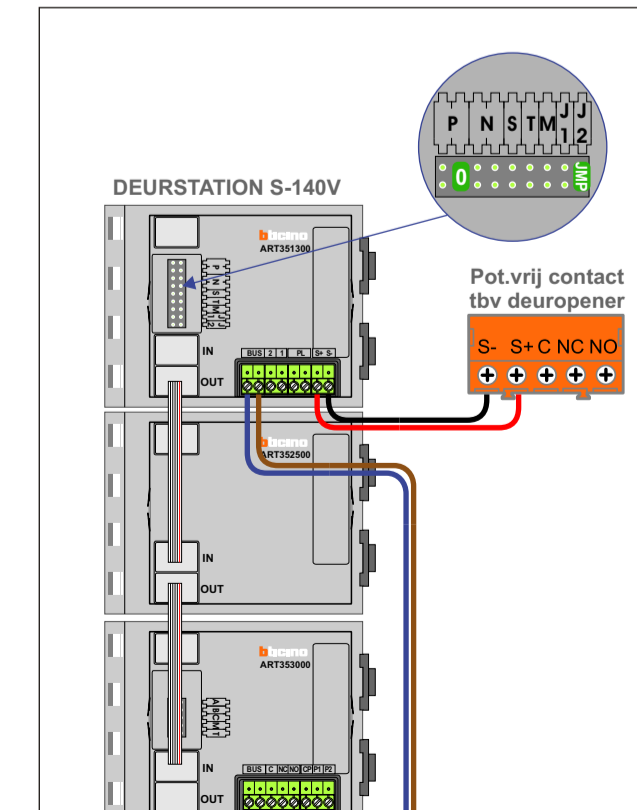

VvE Tromp 10 woningen

VvE Kortenaar 9 woningen

VvE De Ruyter 16 woningen

TWEEADRAADS BUS

- ⚡ = systeemkabel
- Bij andere getwiste kabel 66% afstand!
- Bij ongetwiste kabel max. 50 meter buitenpost naar videofoon.
- UTP op aanvraag.

Digitizers & flatcables

- Digitizer voor 1 t/m 8 drukkers
- Digitizer voor 9 t/m 16 drukkers
- Connector van flatcable nokje luitje kant op bij aansluiten op DDS
- Niet monteren/demonteren onder spanning
- Bedrukkers mogen wel

VideoVerdelers

- M-50
- De anders moeten echt OP de klemmen doorgelust worden!
- De anders moeten echt OP de connector doorgelust worden!

De twee deurstations echt OP de klemmen van E-67 aansluiten!

INTERCOM MADE EASY

MOD-waarde	☆	🔑	👁️
Beeldoproep Gebouw	Beeldoproep Deuropener	Beeldoproep Garage	

Alle lokale buitenposten moeten P=1 worden.
Alle videofoons moeten MOD=7 worden.
De sterftoets roept de lokale buitenpost P=1 op.
De toets met het oogje roept de hoofdbuitenpost P=0 op.