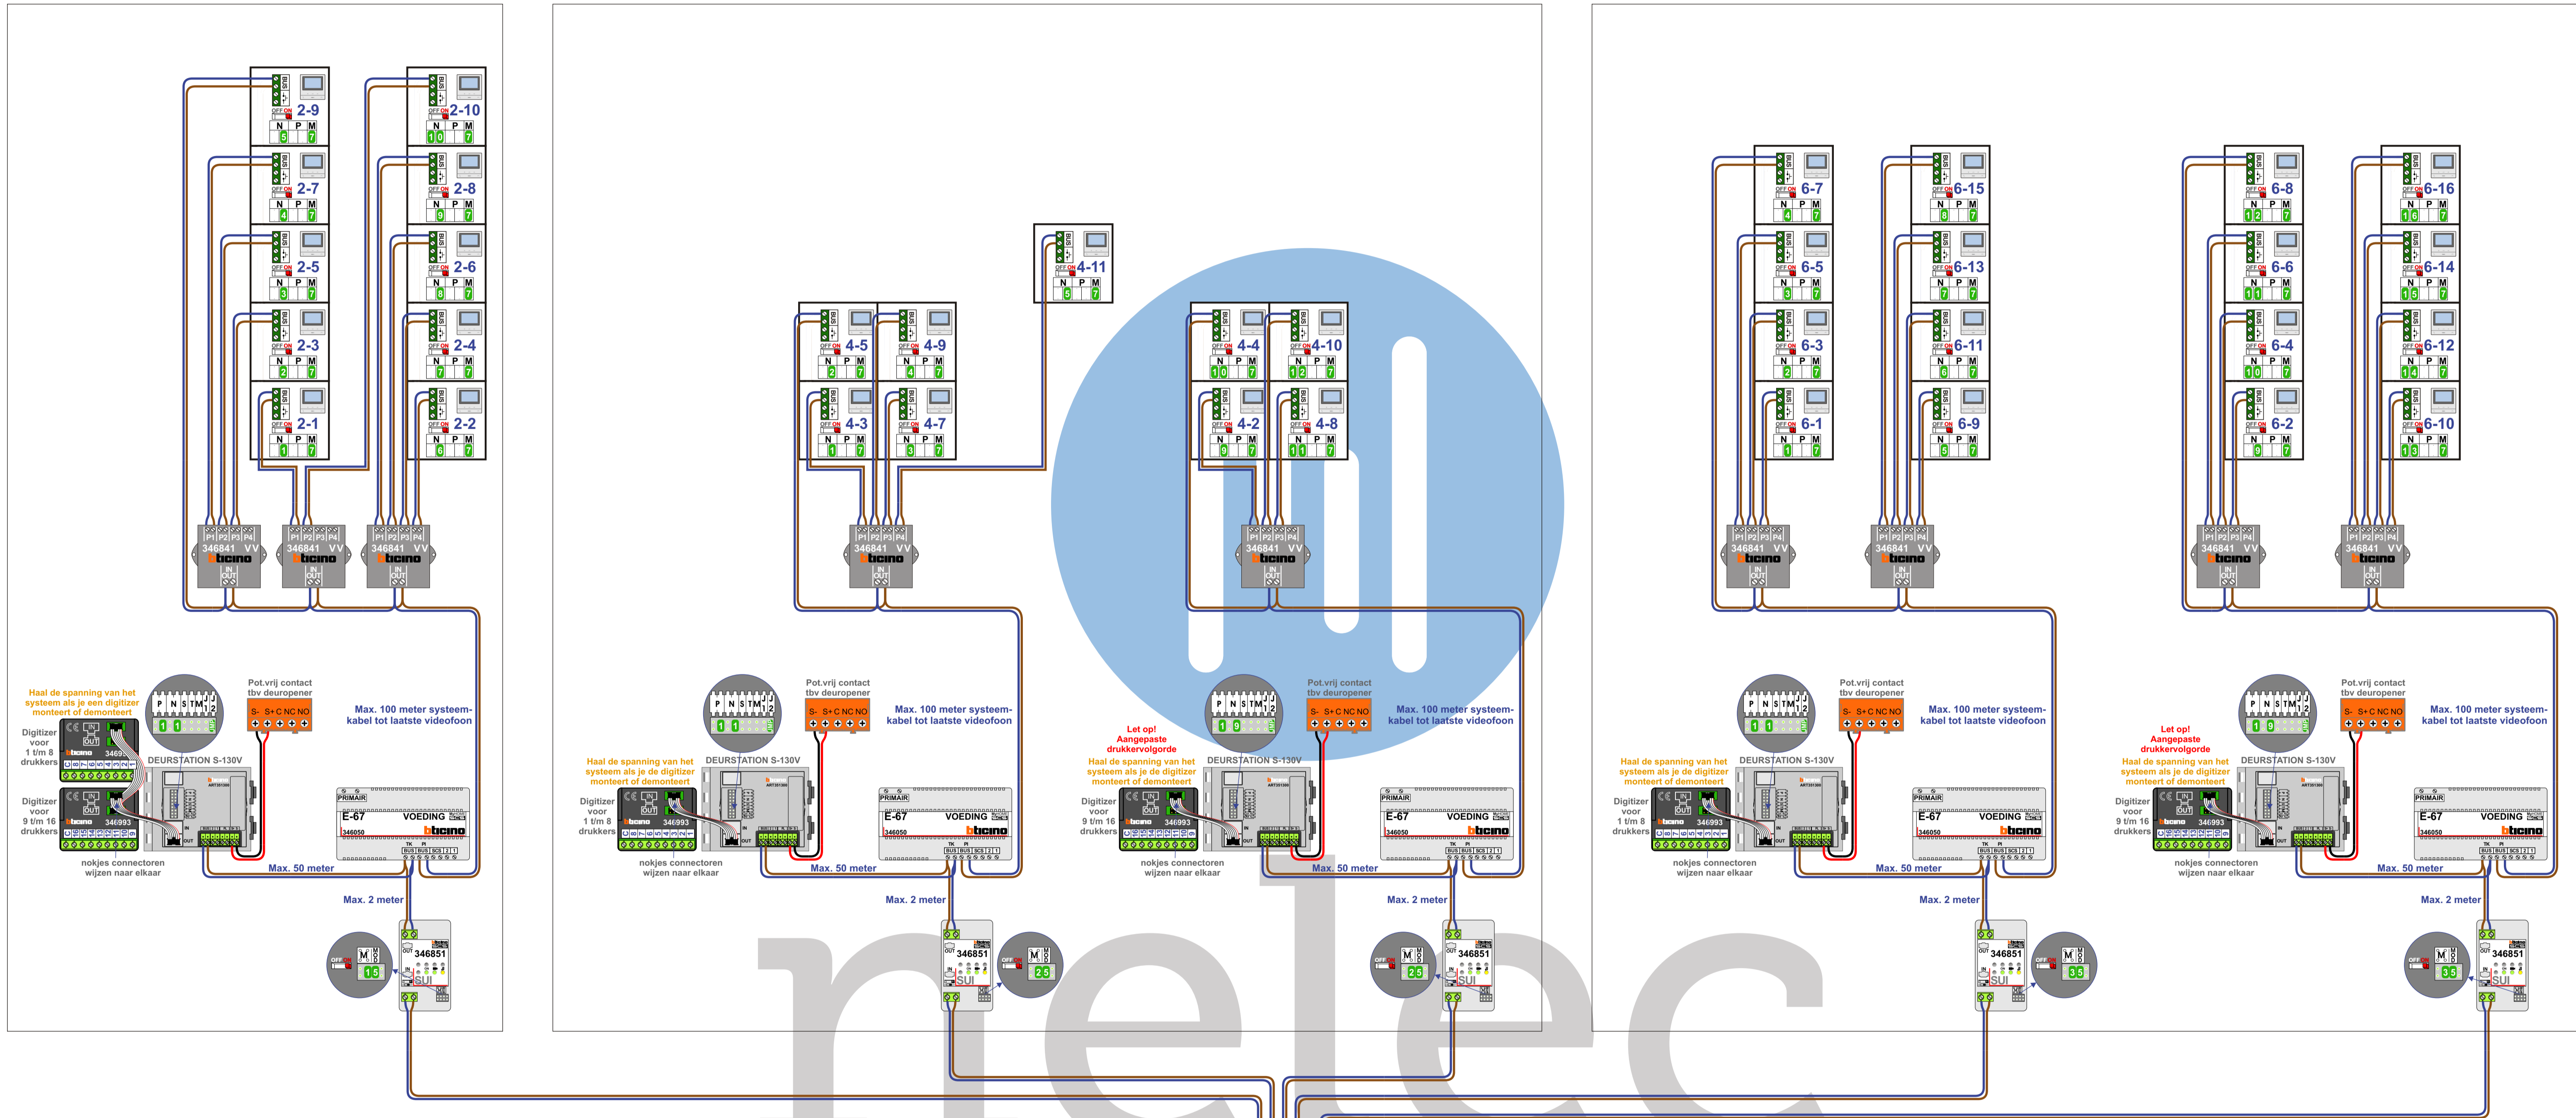

VvE Tromp 10 woningen

VvE Kortenaar 9 woningen

VvE De Ruyter 16 woningen

TWEEADRAADS BUS

- ⚡ = systeemkabel
- Bij andere getwiste kabel 66% afstand!
- Bij ongetwiste kabel max. 50 meter buitenpost naar videofoon.
- UTP op aanvraag.

VideoVerdelers

- M-50
- De anders moeten echt OP de klemmen doorgelust worden!
- De anders moeten echt OP de connector doorgelust worden!

De twee deurstations echt OP de klemmen van E-67 aansluiten!

INTERCOM MADE EASY

MOD-waarde	☆	🔑	👁️
Beeldoproep Gebouw	Beeldoproep Deuropener	Beeldoproep Garage	

Alle lokale buitenposten moeten P=1 worden.
Alle videofoons moeten MOD=7 worden.
De sterftoets roept de lokale buitenpost P=1 op.
De toets met het oogje roept de hoofdbuitenpost P=0 op.

Voor de aanpassing zijn nodig:
 35 x nummerator 7
 5 x nummerator 1

VvE Tromp 10 woningen

N-Waarde Lokale buitenpost	N-Waarde Buitenpost Poort	Huisnummer	Switch-ON
1	101	21	X
2	102	23	X
3	103	25	X
4	104	27	X
5	105	29	X
6	106	22	X
7	107	24	X
8	108	26	X
9	109	28	X
10	110	210	X