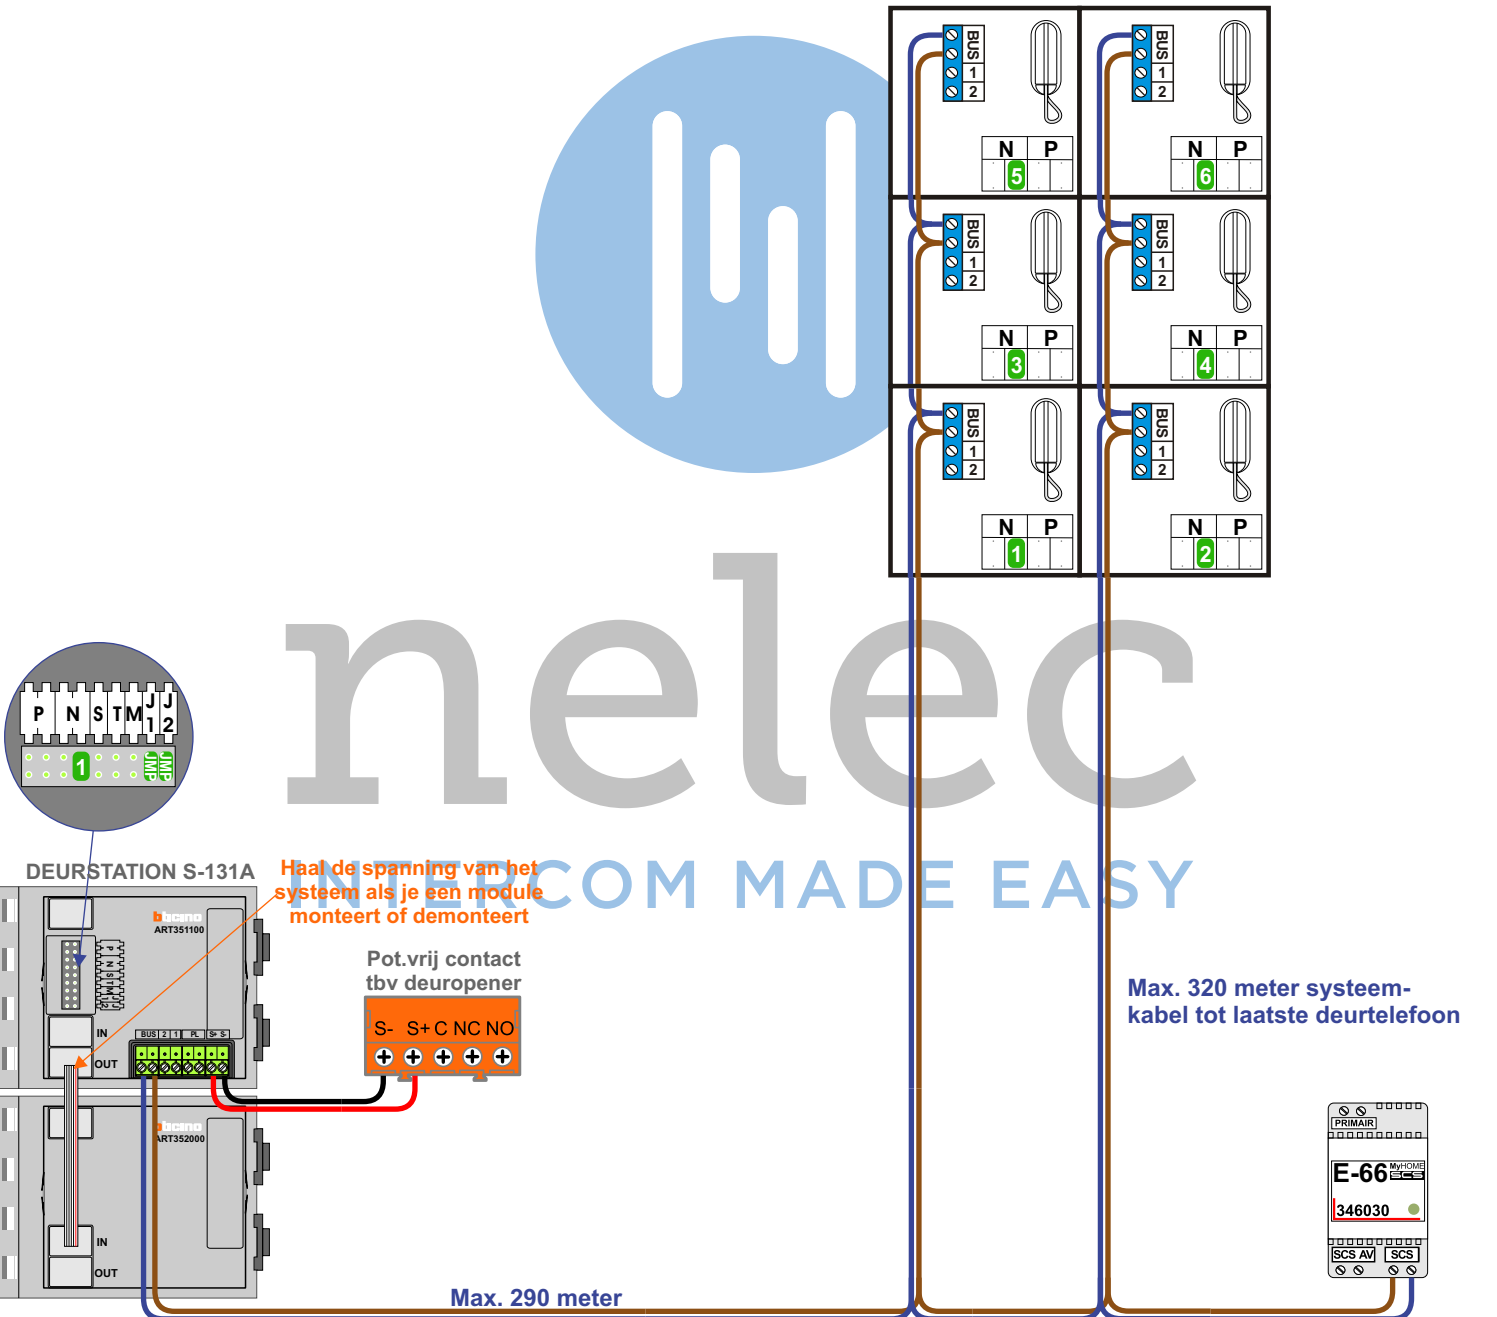

— = systeemkabel
Bij kabel 2 x 1 mm²:
180% afstand!
Bij kabel 2 x 0,28 mm²:
60% afstand!
UTP op aanvraag.

DD8 digitzer: flatcable

Digitizers & flatcables

Niet monteren/demonteren onder spanning
Beldrukkers mogen wel

TWEEDRAADS BUS

Bij monteren/demonteren spanning eraf voorkomt defecten!

Bij installaties zonder beeld maakt het niet uit hoe je de bus aansluit. De telefoons hoeven niet in serie en eindweerstand zijn niet nodig.