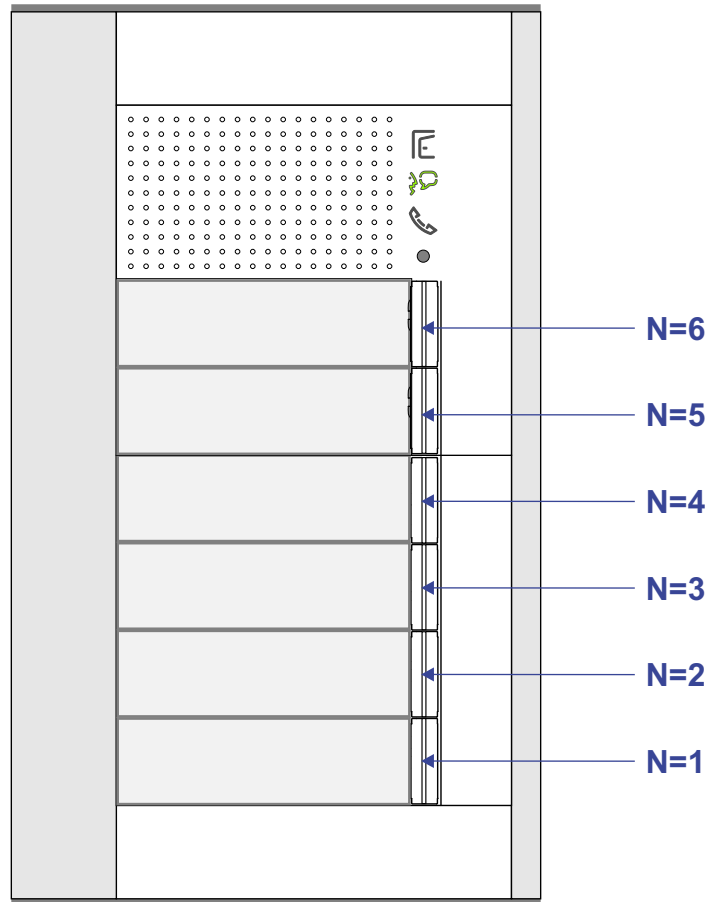

— = systeemkabel
Bij kabel 2 x 1 mm²:
180% afstand!
Bij kabel 2 x 0,28 mm²:
60% afstand!
UTP op aanvraag.

DD8 digitzer: flatcable

Digitizers & flatcables

Niet monteren/demonteren onder spanning
Beldrukkers mogen wel

TWEEDRAADS BUS

Bij monteren/demonteren spanning eraf voorkomt defecten!

Bij installaties zonder beeld maakt het niet uit hoe je de bus aansluit. De telefoons hoeven niet in serie en eindweerstand zijn niet nodig.