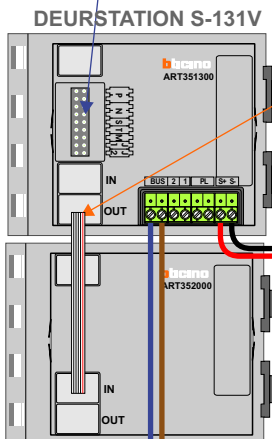

— = systeemkabel
Bij andere getwiste kabel 66% afstand!
Bij ongetwiste kabel max. 50 meter buitenpost naar videofoon.
UTP op aanvraag.

TWEEDRAADS BUS

Bij monteren/demonteren spanning eraf voorkomt defecten!

nelec
INTERCOM MADE EASY

Haal de spanning van het systeem als je een module monteert of demonteert

Pot.vrij contact tbv deur opener

Max. 50 meter

Max. 100 meter systeemkabel tot laatste videofoon

nelec
INTERCOM MADE EASY