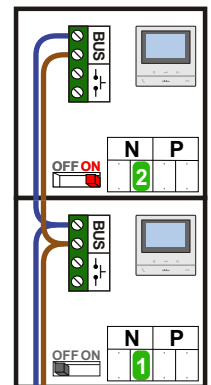

— = systeemkabel
Bij andere getwiste kabel 66% afstand!
Bij ongetwiste kabel max. 50 meter buitenpost naar videofoon.
UTP op aanvraag.

TWEEDRAADS BUS

Bij monteren/demonteren spanning eraf voorkomt defecten!

nelec
INTERCOM MADE EASY

Haal de spanning van het systeem als je een module monteert of demonteert

Pot.vrij contact tbv deur opener

Max. 50 meter

Max. 100 meter systeemkabel tot laatste videofoon

nelec
INTERCOM MADE EASY