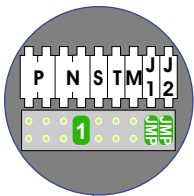

— = systeemkabel
Bij andere getwiste kabel 66% afstand!
Bij ongetwiste kabel max. 50 meter buitenpost naar videofoon.
UTP op aanvraag.

TWEEDRAADS BUS

Bij monteren/demonteren spanning eraf voorkomt defecten!

nelec
INTERCOM MADE EASY

Haal de spanning van het systeem als je een module monteert of demonteert

Pot.vrij contact tbv deur opener

Max. 50 meter

Max. 100 meter systeemkabel tot laatste videofoon

nelec
INTERCOM MADE EASY