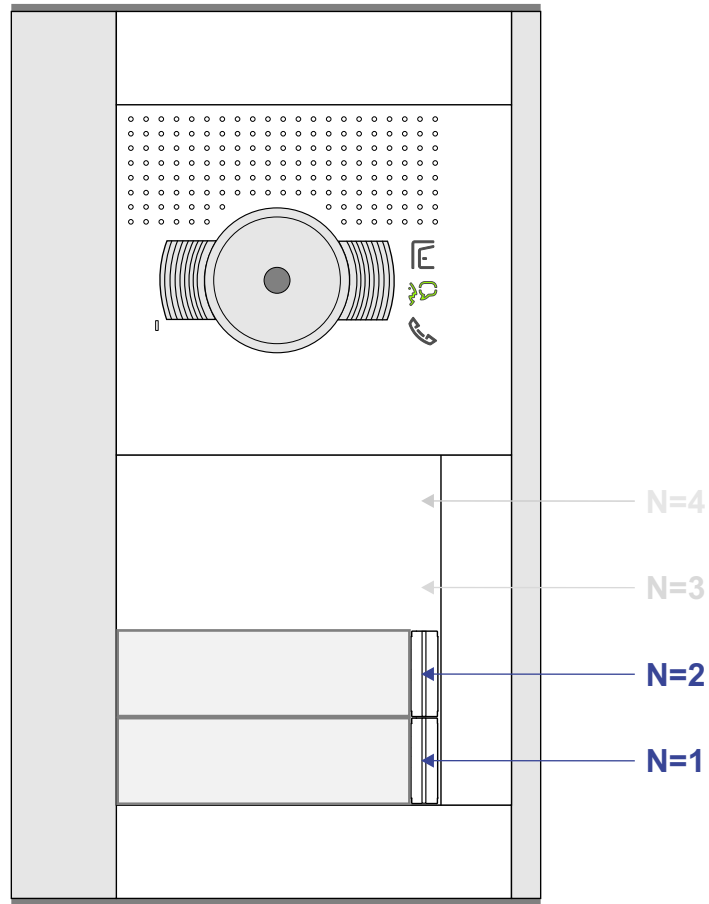

— = systeemkabel
Bij andere getwiste kabel 66% afstand!
Bij ongetwiste kabel max. 50 meter buitenpost naar videofoon.
UTP op aanvraag.

TWEEDRAADS BUS

Bij monteren/demonteren spanning eraf voorkomt defecten!

nelec
INTERCOM MADE EASY

Haal de spanning van het systeem als je een module monteert of demonteert

Pot.vrij contact tbv deur opener

Max. 50 meter

Max. 100 meter systeemkabel tot laatste videofoon

nelec
INTERCOM MADE EASY