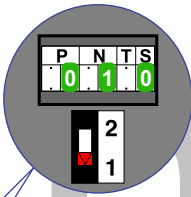

— = systeemkabel
 Bij andere getwiste kabel 66% afstand!
 Bij ongetwiste kabel max. 50 meter buitenpost naar videofoon.
 UTP op aanvraag.

TWEEDRAADS BUS

Bij monteren/demonteren spanning eraf voorkomt defecten!

De twee stijgers echt OP de klemmen van E-67 aansluiten!

Max. 100 meter systeemkabel tot laatste videofoon

nelec
INTERCOM MADE EASY

Max. 50 meter