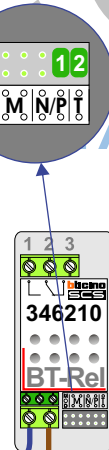

— = systeemkabel
 Bij andere getwiste kabel 66% afstand!
 Bij ongetwiste kabel max. 50 meter buitenpost naar videofoon.
 UTP op aanvraag.

TWEEDRAADS BUS

Bij monteren/demonteren spanning eraf voorkomt defecten!

De twee stijgers echt OP de klemmen van E-67 aansluiten!

Max. 100 meter systeemkabel tot laatste videofoon

nelec
INTERCOM MADE EASY

Max. 50 meter