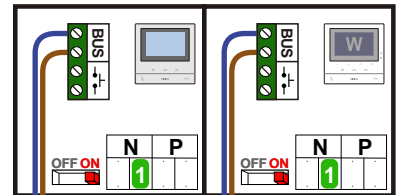

— = systeemkabel
 Bij andere getwiste kabel 66% afstand!
 Bij ongetwiste kabel max. 50 meter buitenpost naar videofoon.
 UTP op aanvraag.

TWEEDRAADS BUS

Bij monteren/demonteren spanning eraf voorkomt defecten!

De twee stijgers echt OP de klemmen van E-67 aansluiten!

Max. 100 meter systeemkabel tot laatste videofoon

nelec
INTERCOM MADE EASY

Max. 50 meter