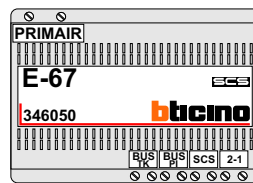

De twee stijgers echt OP de klemmen van E-67 aansluiten!

Max. 100 meter systeemkabel tot laatste videofoon

nelec
INTERCOM MADE EASY

Max. 50 meter