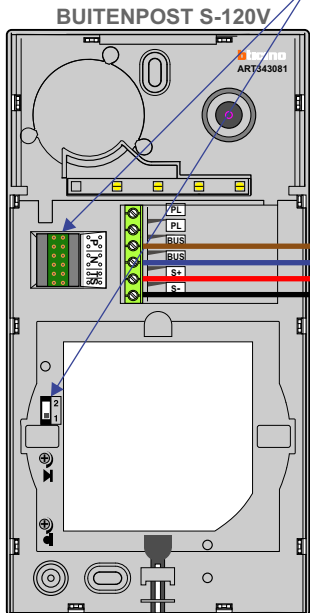

— = systeemkabel
 Bij andere getwiste kabel 66% afstand!
 Bij ongetwiste kabel max. 50 meter buitenpost naar videofoon.
 UTP op aanvraag.

TWEEDRAADS BUS

Bij monteren/demonteren spanning eraf voorkomt defecten!

De twee stijgers echt OP de klemmen van E-67 aansluiten!

Max. 100 meter systeemkabel tot laatste videofoon

nelec
INTERCOM MADE EASY

Max. 50 meter