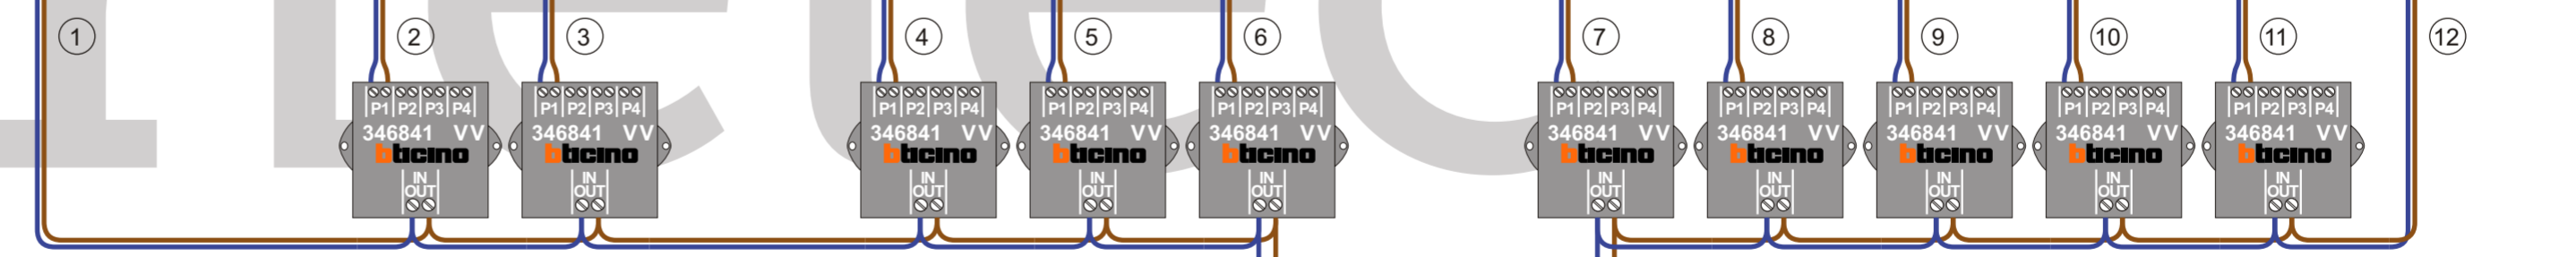

**— = systeemkabel**  
Bij andere getwiste kabel 66% afstand!  
Bij ongetwiste kabel max. 50 meter buitenpost naar videofoon.  
UTP op aanvraag.

**M-50**  
De aders moeten echt OP de connector doorgelust worden!

**VideoVerdeler**  
De aders moeten echt OP de klemmen doorgelust worden!

**TWEEDRAADS BUS**  
Bij monteren/demonteren spanning eraf voorkomt defecten!

N-waarde = X

N-waarde	Huisnummer	Eindweerstand
1	29-006	
2	29-007	
3	29-008	
4	29-009	
5	29-010	
6	29-011	
7	29-012	
8	29-013	
9	29-106	
10	29-107	
11	29-108	
12	29-109	
13	29-110	
14	29-111	
15	29-206	
16	29-207	
17	29-208	
18	29-209	
19	29-210	
20	29-211	
21	29-306	
22	29-307	
23	29-308	
24	29-309	
25	29-310	
26	29-311	
27	29-406	
28	29-407	
29	29-408	
30	29-409	
31	29-410	
32	29-411	
33	29-506	
34	29-507	
35	29-508	
36	29-509	
37	29-510	
38	29-511	
39	29-606	
40	29-607	
41	29-608	
42	29-609	
43	29-610	
44	29-611	
45	29-706	X
46	29-707	
47	29-708	
48	29-709	
49	29-710	
50	29-711	
51	29-805	
52	29-806	
53	29-807	
54	29-808	
55	29-809	
56	29-905	X
57	29-906	X
58	29-907	X
59	29-908	X
60	29-909	X

N-waarde = X+100

N-waarde	Huisnummer	Eindweerstand
1	29-001	
2	29-002	
3	29-003	
4	29-004	
5	29-005	
6	29-101	
7	29-102	
8	29-103	
9	29-104	
10	29-105	
11	29-201	
12	29-202	
13	29-203	
14	29-204	
15	29-205	
16	29-212	
17	29-301	
18	29-302	
19	29-303	
20	29-304	
21	29-305	
22	29-312	
23	29-401	
24	29-402	
25	29-403	
26	29-404	
27	29-405	
28	29-412	
29	29-501	
30	29-502	
31	29-503	
32	29-504	
33	29-505	
34	29-512	
35	29-601	
36	29-602	
37	29-603	
38	29-604	
39	29-605	
40	29-612	
41	29-701	
42	29-702	
43	29-703	
44	29-704	
45	29-705	X
46	29-712	
47	29-801	
48	29-802	
49	29-803	
50	29-804	
51	29-810	
52	29-901	X
53	29-902	X
54	29-903	X
55	29-904	X
56	29-910	X