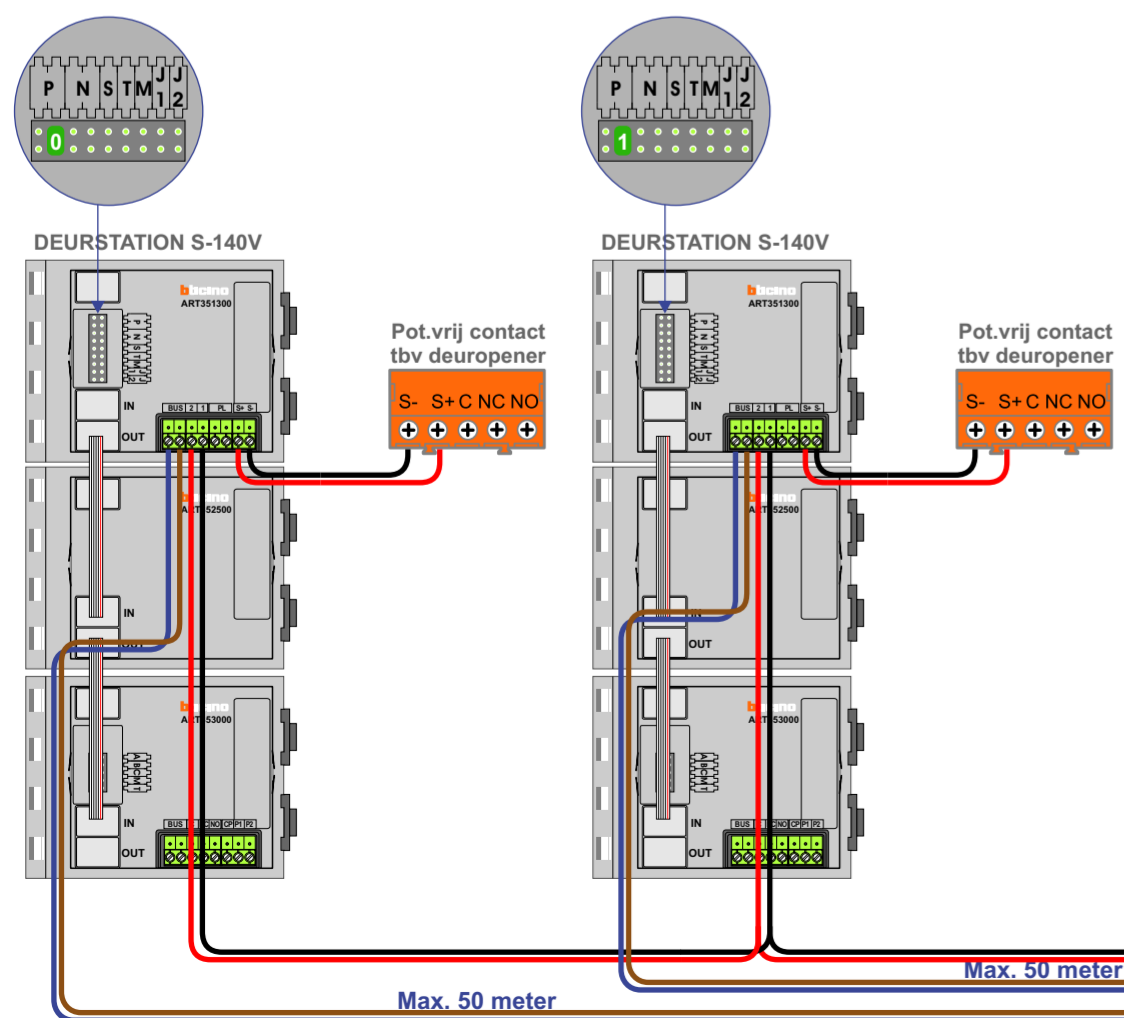

**— = systeemkabel**  
Bij andere getwiste kabel 66% afstand!  
Bij ongetwiste kabel max. 50 meter buitenpost naar videofoon.  
UTP op aanvraag.

**M-50**  
De aders moeten echt OP de connector doorgelust worden!

**VideoVerdeler**  
De aders moeten echt OP de klemmen doorgelust worden!

**TWEEDRAADS BUS**  
Bij monteren/demonteren spanning eraf voorkomt defecten!

N-waarde = X

N-waarde	Huisnummer	Eindweerstand
1	29-006	
2	29-007	
3	29-008	
4	29-009	
5	29-010	
6	29-011	
7	29-012	
8	29-013	
9	29-106	
10	29-107	
11	29-108	
12	29-109	
13	29-110	
14	29-111	
15	29-206	
16	29-207	
17	29-208	
18	29-209	
19	29-210	
20	29-211	
21	29-306	
22	29-307	
23	29-308	
24	29-309	
25	29-310	
26	29-311	
27	29-406	
28	29-407	
29	29-408	
30	29-409	
31	29-410	
32	29-411	
33	29-506	
34	29-507	
35	29-508	
36	29-509	
37	29-510	
38	29-511	
39	29-606	
40	29-607	
41	29-608	
42	29-609	
43	29-610	
44	29-611	
45	29-706	X
46	29-707	
47	29-708	
48	29-709	
49	29-710	
50	29-711	
51	29-805	
52	29-806	
53	29-807	
54	29-808	
55	29-809	
56	29-905	X
57	29-906	X
58	29-907	X
59	29-908	X
60	29-909	X

N-waarde = X+100

N-waarde	Huisnummer	Eindweerstand
1	29-001	
2	29-002	
3	29-003	
4	29-004	
5	29-005	
6	29-101	
7	29-102	
8	29-103	
9	29-104	
10	29-105	
11	29-201	
12	29-202	
13	29-203	
14	29-204	
15	29-205	
16	29-212	
17	29-301	
18	29-302	
19	29-303	
20	29-304	
21	29-305	
22	29-312	
23	29-401	
24	29-402	
25	29-403	
26	29-404	
27	29-405	
28	29-412	
29	29-501	
30	29-502	
31	29-503	
32	29-504	
33	29-505	
34	29-512	
35	29-601	
36	29-602	
37	29-603	
38	29-604	
39	29-605	
40	29-612	
41	29-701	
42	29-702	
43	29-703	
44	29-704	
45	29-705	X
46	29-712	
47	29-801	
48	29-802	
49	29-803	
50	29-804	
51	29-810	
52	29-901	X
53	29-902	X
54	29-903	X
55	29-904	X
56	29-910	X