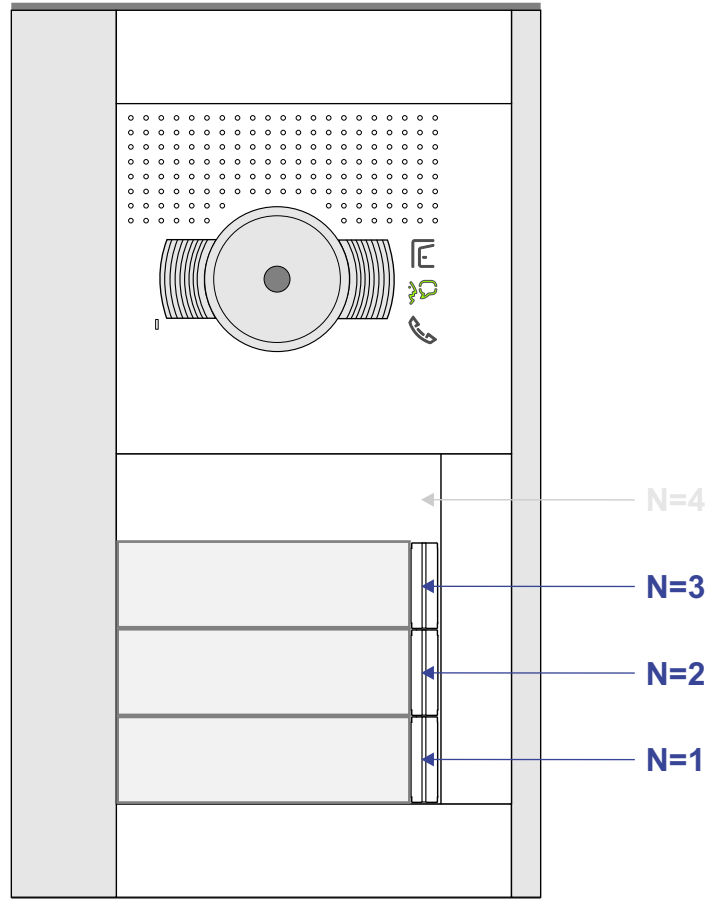

TWEEDRAADS BUS

Bij monteren/demonteren spanning eraf voorkomt defecten!

Digitizers & flatcables

Niet monteren/demonteren onder spanning
 Beldrukkers mogen wel

nelec

INTERCOM MADE EASY

DEURSTATION S-131V

Haal de spanning van het systeem als je een module monteert of demonteert

Pot.vrij contact tbv deur opener

S- S+ C NC NO

Max. 100 meter systeemkabel tot laatste videofoon

PRIMAIR
E-67 VOEDING
 346050
 MyHOME
bticino

3468 41 VV
bticino

Max. 50 meter

— = systeemkabel
Bij andere getwiste kabel 66% afstand!
Bij ongetwiste kabel max. 50 meter buitenpost naar videofoon.
UTP op aanvraag.

TWEEDRAADS BUS

Bij monteren/demonteren spanning eraf voorkomt defecten!

nelec
INTERCOM MADE EASY