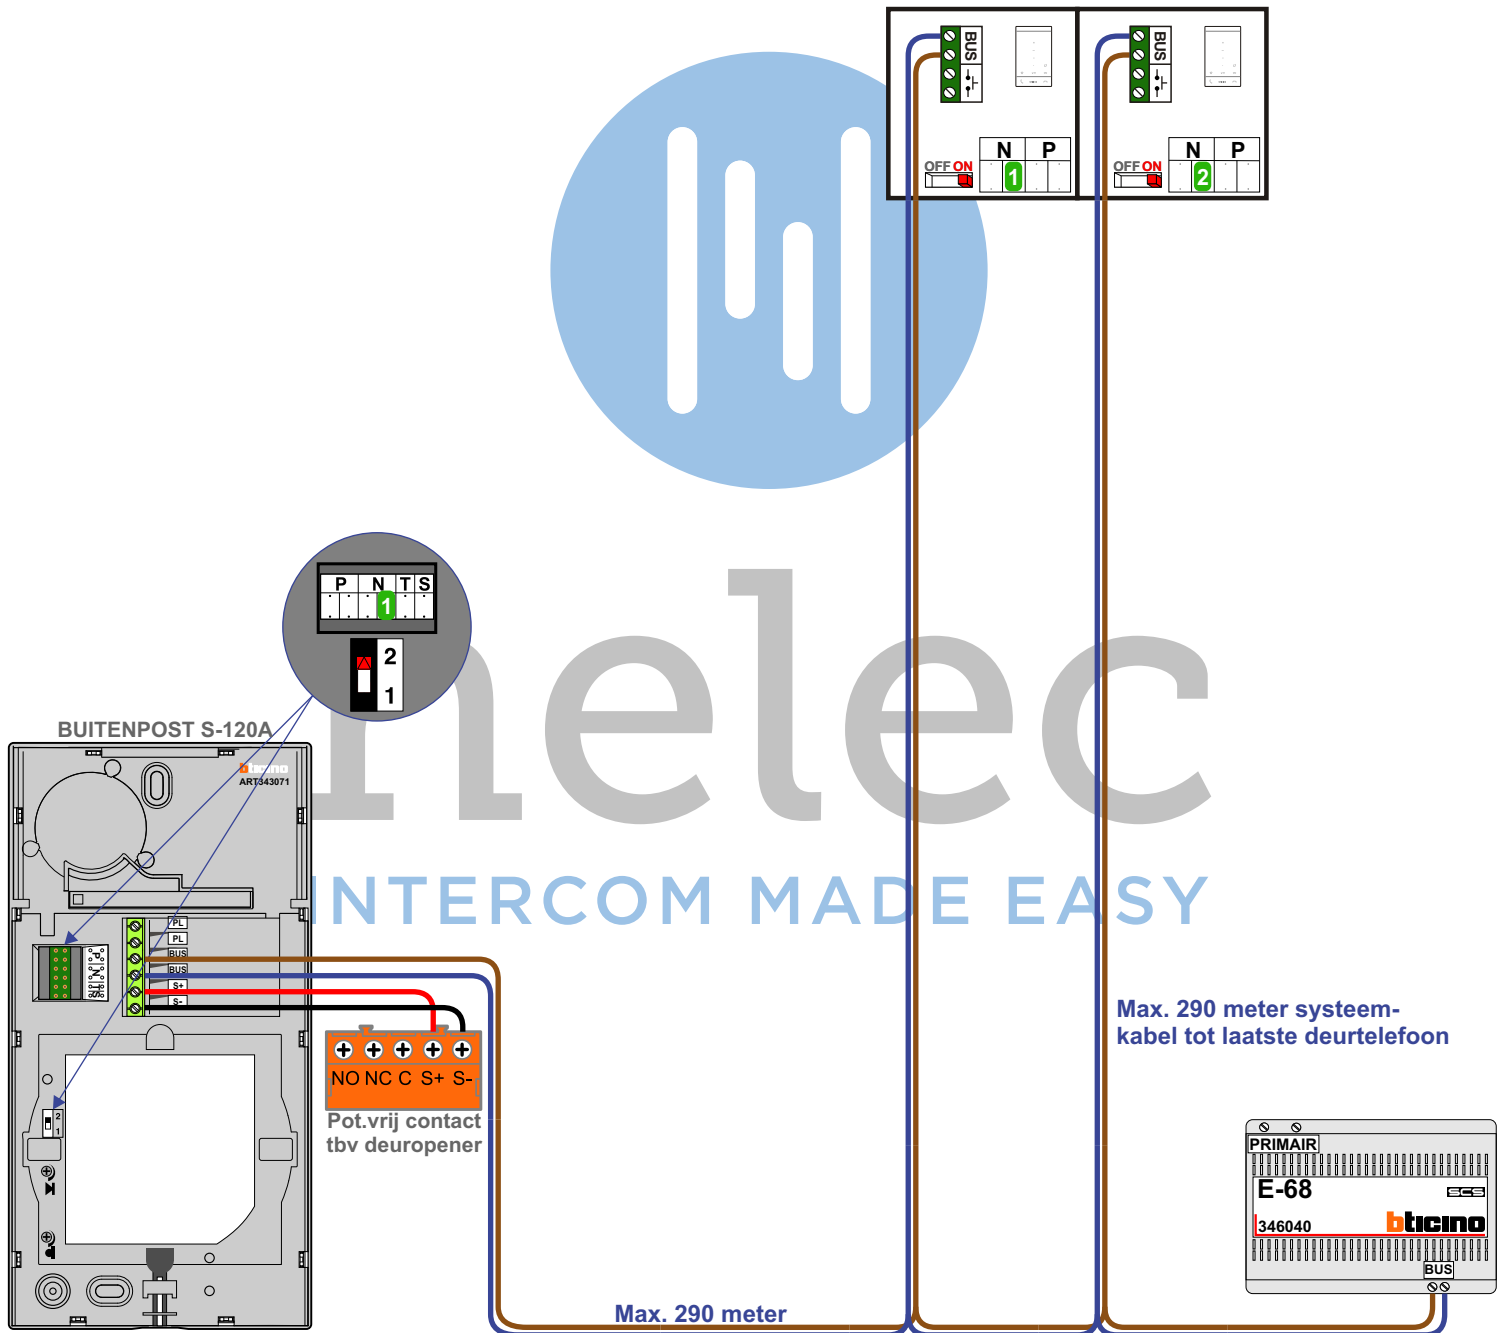

— = systeemkabel
Bij kabel 2 x 1 mm²:
180% afstand!
Bij kabel 2 x 0,28 mm²:
60% afstand!
UTP op aanvraag.

TWEEDRAADS BUS

Bij monteren/demonteren
spanning eraf
voorkomt defecten!

Bij installaties zonder
beeld maakt het niet
uit hoe je de bus
aansluit. De telefoons
hoeven niet in serie en
eindweerstand zijn
niet nodig.

Max. 290 meter systeem-
kabel tot laatste deurtelefoon