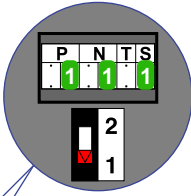

— = systeemkabel
 Bij andere getwiste kabel 66% afstand!
 Bij ongetwiste kabel max. 50 meter buitenpost naar videofoon.
 UTP op aanvraag.

TWEEDRAADS BUS

Bij monteren/demonteren spanning eraf voorkomt defecten!

De twee deurstations echt OP de klemmen van E-67 aansluiten!

Max. 100 meter systeemkabel tot laatste videofoon

Max. 50 meter

Max. 50 meter