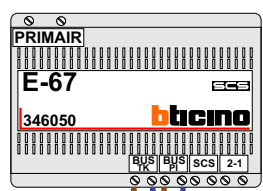

— = systeemkabel
 Bij andere getwiste kabel 66% afstand!
 Bij ongetwiste kabel max. 50 meter buitenpost naar videofoon.
 UTP op aanvraag.

TWEEDRAADS BUS

Bij monteren/demonteren spanning eraf voorkomt defecten!

De twee deurstations echt OP de klemmen van E-67 aansluiten!

Max. 100 meter systeemkabel tot laatste videofoon

Max. 50 meter

Max. 50 meter