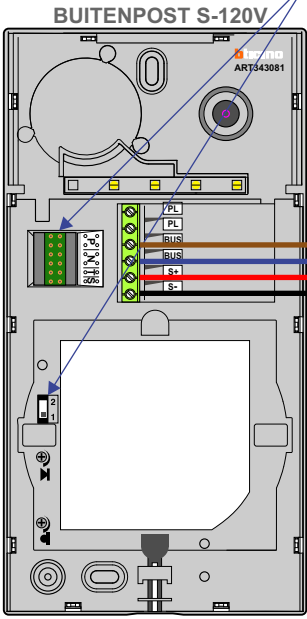

— = systeemkabel
 Bij andere getwiste kabel 66% afstand!
 Bij ongetwiste kabel max. 50 meter buitenpost naar videofoon.
 UTP op aanvraag.

TWEEDRAADS BUS

Bij monteren/demonteren spanning eraf voorkomt defecten!

De twee deurstations echt OP de klemmen van E-67 aansluiten!

Max. 100 meter systeemkabel tot laatste videofoon

Max. 50 meter

Max. 50 meter