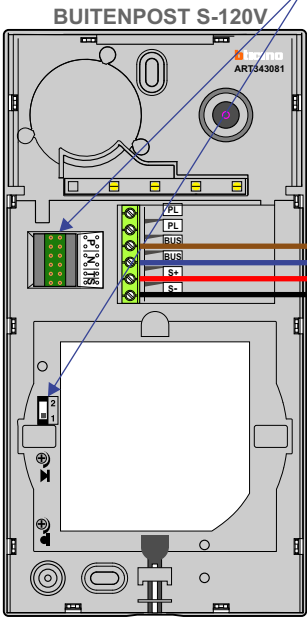

— = systeemkabel
 Bij andere getwiste kabel 66% afstand!
 Bij ongetwiste kabel max. 50 meter buitenpost naar videofoon.
 UTP op aanvraag.

TWEEDRAADS BUS

Bij monteren/demonteren spanning eraf voorkomt defecten!

De twee deurstations echt OP de klemmen van E-67 aansluiten!

Max. 100 meter systeemkabel tot laatste videofoon

Max. 50 meter

Max. 50 meter