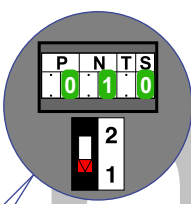

— = systeemkabel
 Bij andere getwiste kabel 66% afstand!
 Bij ongetwiste kabel max. 50 meter buitenpost naar videofoon.
 UTP op aanvraag.

TWEEDRAADS BUS

Bij monteren/demonteren spanning eraf voorkomt defecten!

De twee deurstations echt OP de klemmen van E-67 aansluiten!

Max. 100 meter systeemkabel tot laatste videofoon

Max. 50 meter

Max. 50 meter