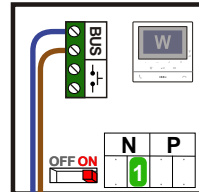

— = systeemkabel
 Bij andere getwiste kabel 66% afstand!
 Bij ongetwiste kabel max. 50 meter buitenpost naar videofoon.
 UTP op aanvraag.

TWEEDRAADS BUS

Bij monteren/demonteren spanning eraf voorkomt defecten!

De twee deurstations echt OP de klemmen van E-67 aansluiten!

Max. 100 meter systeemkabel tot laatste videofoon

Max. 50 meter

Max. 50 meter