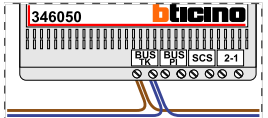

Systemkabel
Bij andere getwiste kabel 66% afstand!
Bij ongetwiste kabel max. 50 meter buitenpost naar videofoon.
UTP op aanvraag.

TWEEDRAADS BUS

Bij monteren/demonteren spanning eraf voorkomt defecten!

De twee deurstations echt OP de klemmen van E-67 aansluiten!