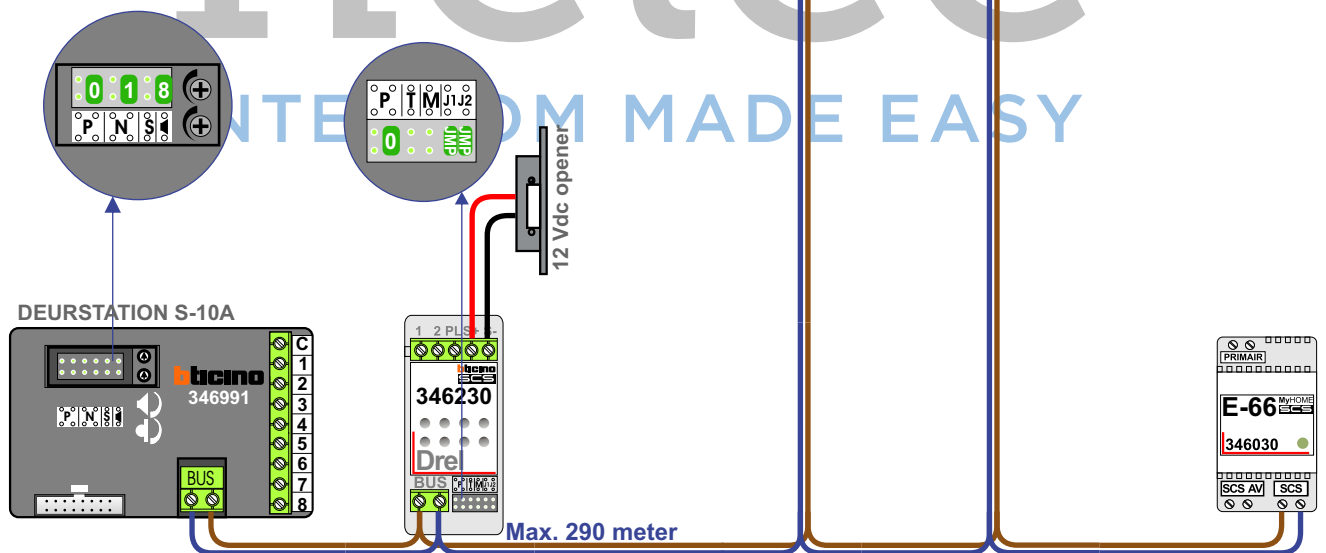

— = systeemkabel
 Bij kabel 2 x 1 mm²:
 180% afstand!
 Bij kabel 2 x 0,28 mm²:
 60% afstand!
 UTP op aanvraag.

BUS 2-DRAADS

Bij monteren/demonteren
 spanning eraf
 en voorkom defecten!

Bij installaties zonder
 beeld maakt het niet
 uit hoe je de bus
 aansluit. De telefoons
 hoeven niet in serie en
 eindweerstand zijn
 niet nodig.

Max. 320 meter systeem-
 kabel tot laatste deurtelefoon

nelec
 INTERCOM MADE EASY

Digitizer
 voor
 1 t/m 8
 drukkers

DEURSTATION S-10A

bticino
 346991

346230

DREI

Max. 290 meter