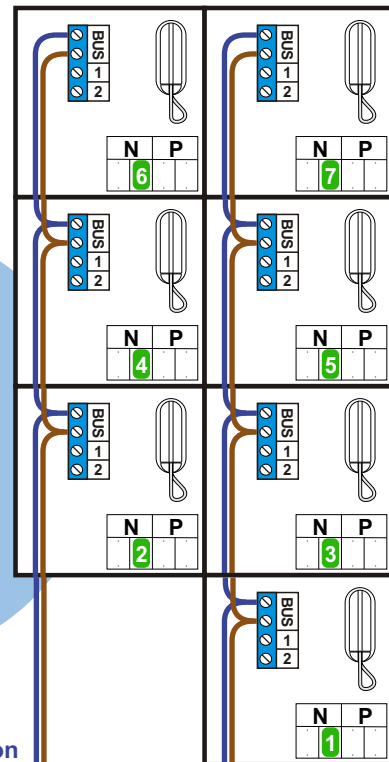

— = systeemkabel
 Bij kabel 2 x 1 mm²:
 180% afstand!
 Bij kabel 2 x 0,28 mm²:
 60% afstand!
 UTP op aanvraag.

BUS 2-DRAADS

Bij monteren/demonteren
 spanning eraf
 en voorkom defecten!

Bij installaties zonder
 beeld maakt het niet
 uit hoe je de bus
 aansluit. De telefoons
 hoeven niet in serie en
 eindweerstand zijn
 niet nodig.

Max. 320 meter systeem-
 kabel tot laatste deurtelefoon

nelec
 INTERCOM MADE EASY

Digitizer
 voor
 1 t/m 8
 drukkers

DEURSTATION S-10A

bticino
 346991

346230

DREI

Max. 290 meter

PRIMAIR
 E-66
 346030
 SCS AV SCS 1