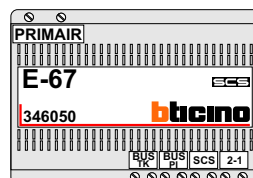

Max. 100 meter systeemkabel tot laatste videofoon

Max. 50 meter