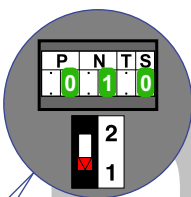

**— = systeemkabel**  
 Bij andere getwiste kabel 66% afstand!  
 Bij ongetwiste kabel max. 50 meter buitenpost naar videofoon.  
 UTP op aanvraag.

**TWEEDRAADS BUS**

Bij monteren/demonteren spanning eraf voorkomt defecten!

M-50

De aders moeten echt OP de connector doorgelust worden!

Max. 100 meter systeemkabel tot laatste videofoon

Max. 50 meter