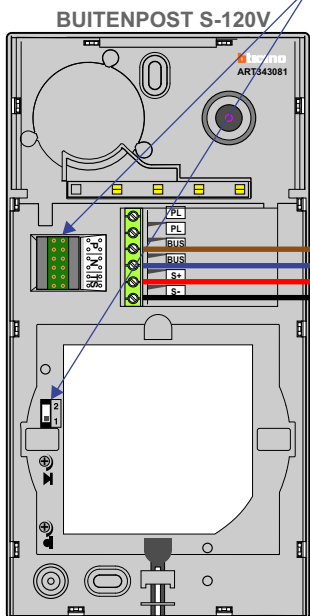

**— = systeemkabel**  
 Bij andere getwiste kabel 66% afstand!  
 Bij ongetwiste kabel max. 50 meter buitenpost naar videofoon.  
 UTP op aanvraag.

**TWEEDRAADS BUS**

Bij monteren/demonteren spanning eraf voorkomt defecten!

M-50

De aders moeten echt OP de connector doorgelust worden!

Max. 100 meter systeemkabel tot laatste videofoon

Max. 50 meter