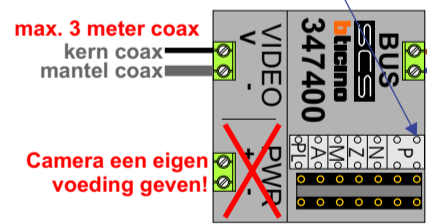

**— = systeemkabel**  
Bij andere getwiste kabel 66% afstand!  
Bij ongetwiste kabel max. 50 meter buitenpost naar videofoon.  
UTP op aanvraag.

**TWEEDRAADS BUS**

Bij monteren/demonteren spanning eraf voorkomt defecten!

**DD8 digitizer: flatcable**

**Digitizers & flatcables**

Niet monteren/demonteren onder spanning  
Beldrukkers mogen wel

N-waarde	Huisnummer	Eindweerstand	
1	12		M-50B
2	14		M-50B
3	16		M-50B
4	18		M-50B
5	20		M-50B
6	22		M-50B
7	24		M-50B
8	26		M-50B
9	28		M-50B
10	30		M-50WiFi
11	32		T-55
12	34		T-55
13	36		M-50B
14	38		M-50B
15	40		T-55
16	42		M-50B
17	44		M-50B
18	46		M-50B
19	48		M-50WiFi
20	50		M-50B
21	52		T-55
22	54	X	M-50WiFi
23	56	X	M-50B
24	58	X	M-50B

**nelec**  
INTERCOM MADE EASY

**— = systeemkabel**  
Bij andere getwiste kabel 66% afstand!  
Bij ongetwiste kabel max. 50 meter buitenpost naar videofoon.  
UTP op aanvraag.

**TWEEDRAADS BUS**

Bij monteren/demonteren spanning eraf voorkomt defecten!