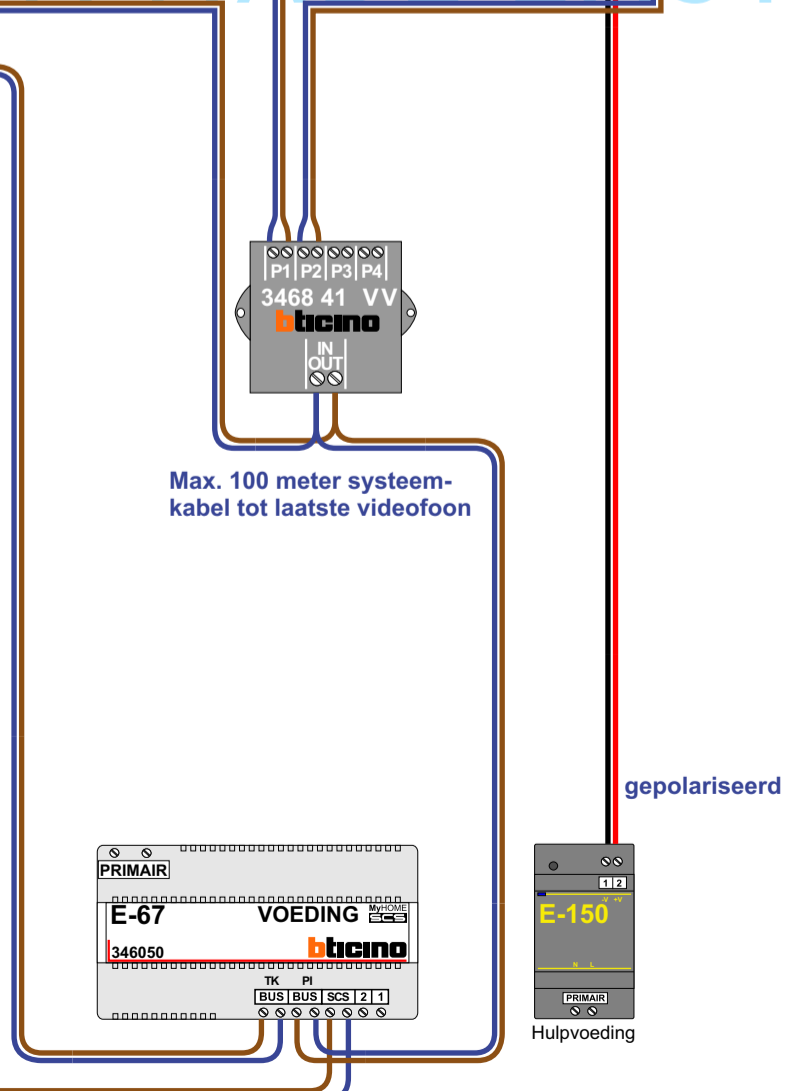

**— = systeemkabel**  
Bij andere getwiste kabel 66% afstand!  
Bij ongetwiste kabel max. 50 meter buitenpost naar videofoon.  
UTP op aanvraag.

**TWEEDRAADS BUS**

Bij monteren/demonteren spanning eraf voorkomt defecten!

**DD8 digitizer: flatcable**

**Digitizers & flatcables**

Niet monteren/demonteren onder spanning  
Beldrukkers mogen wel

N-waarde	Huisnummer	Eindweerstand	
1	12		M-50B
2	14		M-50B
3	16		M-50B
4	18		M-50B
5	20		M-50B
6	22		M-50B
7	24		M-50B
8	26		M-50B
9	28		M-50B
10	30		M-50WiFi
11	32		T-55
12	34		T-55
13	36		M-50B
14	38		M-50B
15	40		T-55
16	42		M-50B
17	44		M-50B
18	46		M-50B
19	48		M-50WiFi
20	50		M-50B
21	52		T-55
22	54	X	M-50WiFi
23	56	X	M-50B
24	58	X	M-50B

**nelec**  
INTERCOM MADE EASY

**— = systeemkabel**  
Bij andere getwiste kabel 66% afstand!  
Bij ongetwiste kabel max. 50 meter buitenpost naar videofoon.  
UTP op aanvraag.

**TWEEDRAADS BUS**

Bij monteren/demonteren spanning eraf voorkomt defecten!