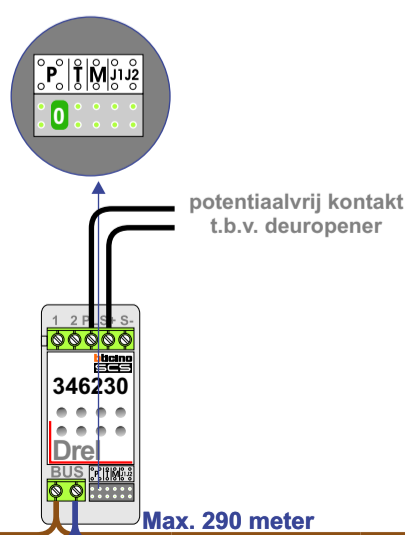

**DD8 digitizer: flatcable**

**Digitizers & flatcables**

Niet monteren/demonteren onder spanning  
Beldrukkers mogen wel

N-waarde	Huisnummer	Eindweerstand	
1	12		M-50B
2	14		M-50B
3	16		M-50B
4	18		M-50B
5	20		M-50B
6	22		M-50B
7	24		M-50B
8	26		M-50B
9	28		M-50B
10	30		M-50WiFi
11	32		T-55
12	34		T-55
13	36		M-50B
14	38		M-50B
15	40		T-55
16	42		M-50B
17	44		M-50B
18	46		M-50B
19	48		M-50WiFi
20	50		M-50B
21	52		T-55
22	54	X	M-50WiFi
23	56	X	M-50B
24	58	X	M-50B

**nelec**  
INTERCOM MADE EASY

**— = systeemkabel**  
Bij andere getwiste kabel 66% afstand!  
Bij ongetwiste kabel max. 50 meter buitenpost naar videofoon.  
UTP op aanvraag.

**TWEEDRAADS BUS**

Bij monteren/demonteren spanning eraf voorkomt defecten!

**DD8 digitizer: flatcable**

**Digitizers & flatcables**

Niet monteren/demonteren onder spanning  
Beldrukkers mogen wel

N-waarde	Huisnummer	Eindweerstand	
1	72		M-50B
2	74		M-50B
3	76		M-50B
4	78		T-55
5	80		M-50B
6	82		M-50B
7	84		M-50B
8	86		M-50B
9	88		T-55
10	90		M-50B
11	92		M-50B
12	94		M-50B
13	96		T-55
14	98		M-50B
15	100		T-55
16	102		M-50B
17	104		M-50B
18	106		M-50B
19	108		M-50B
20	110		T-55
21	112		M-50B
22	114	X	T-55
23	116	X	M-50B
24	118	X	M-50B