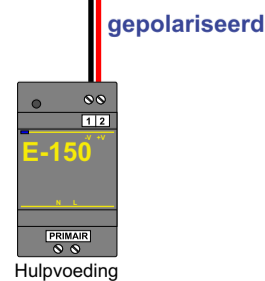

**nelec**  
INTERCOM MADE EASY

**— = systeemkabel**  
Bij andere getwiste kabel 66% afstand!  
Bij ongetwiste kabel max. 50 meter buitenpost naar videofoon.  
UTP op aanvraag.

**TWEEDRAADS BUS**

Bij monteren/demonteren spanning eraf voorkomt defecten!

**DD8 digitizer: flatcable**

**Digitizers & flatcables**

Niet monteren/demonteren onder spanning  
Beldrukkers mogen wel

nokje connector altijd binnenkant!

potentiaalvrij contact t.b.v. deuropener

Max. 290 meter

Max. 100 meter systeemkabel tot laatste videofoon

N-waarde	Huisnummer	Eindweerstand	
1	132		M-50B
2	134		M-50B
3	136		T-55
4	138		M-50WiFi
5	140		T-55
6	142		M-50B
7	144		M-50B
8	146		T-55
9	148		M-50B
10	150		M-50WiFi
11	152		M-50B
12	154		T-55
13	156		M-50B
14	158		M-50WiFi
15	160		M-50B
16	162		M-50B
17	164		M-50B
18	166		M-50B
19	168		M-50B
20	170		M-50B
21	172		M-50B
22	174	X	T-55
23	176	X	M-50WiFi
24	178	X	T-55