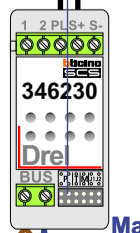

**DD8 digitizer: flatcable**

**Digitizers & flatcables**

Niet monteren/demonteren onder spanning  
Beldrukkers mogen wel

nokje connector altijd binnenkant!

potentiaalvrij contact t.b.v. deuropener

Max. 290 meter

Max. 100 meter systeemkabel tot laatste videofoon

N-waarde	Huisnummer	Eindweerstand	
1	132		M-50B
2	134		M-50B
3	136		T-55
4	138		M-50WiFi
5	140		T-55
6	142		M-50B
7	144		M-50B
8	146		T-55
9	148		M-50B
10	150		M-50WiFi
11	152		M-50B
12	154		T-55
13	156		M-50B
14	158		M-50WiFi
15	160		M-50B
16	162		M-50B
17	164		M-50B
18	166		M-50B
19	168		M-50B
20	170		M-50B
21	172		M-50B
22	174	X	T-55
23	176	X	M-50WiFi
24	178	X	T-55