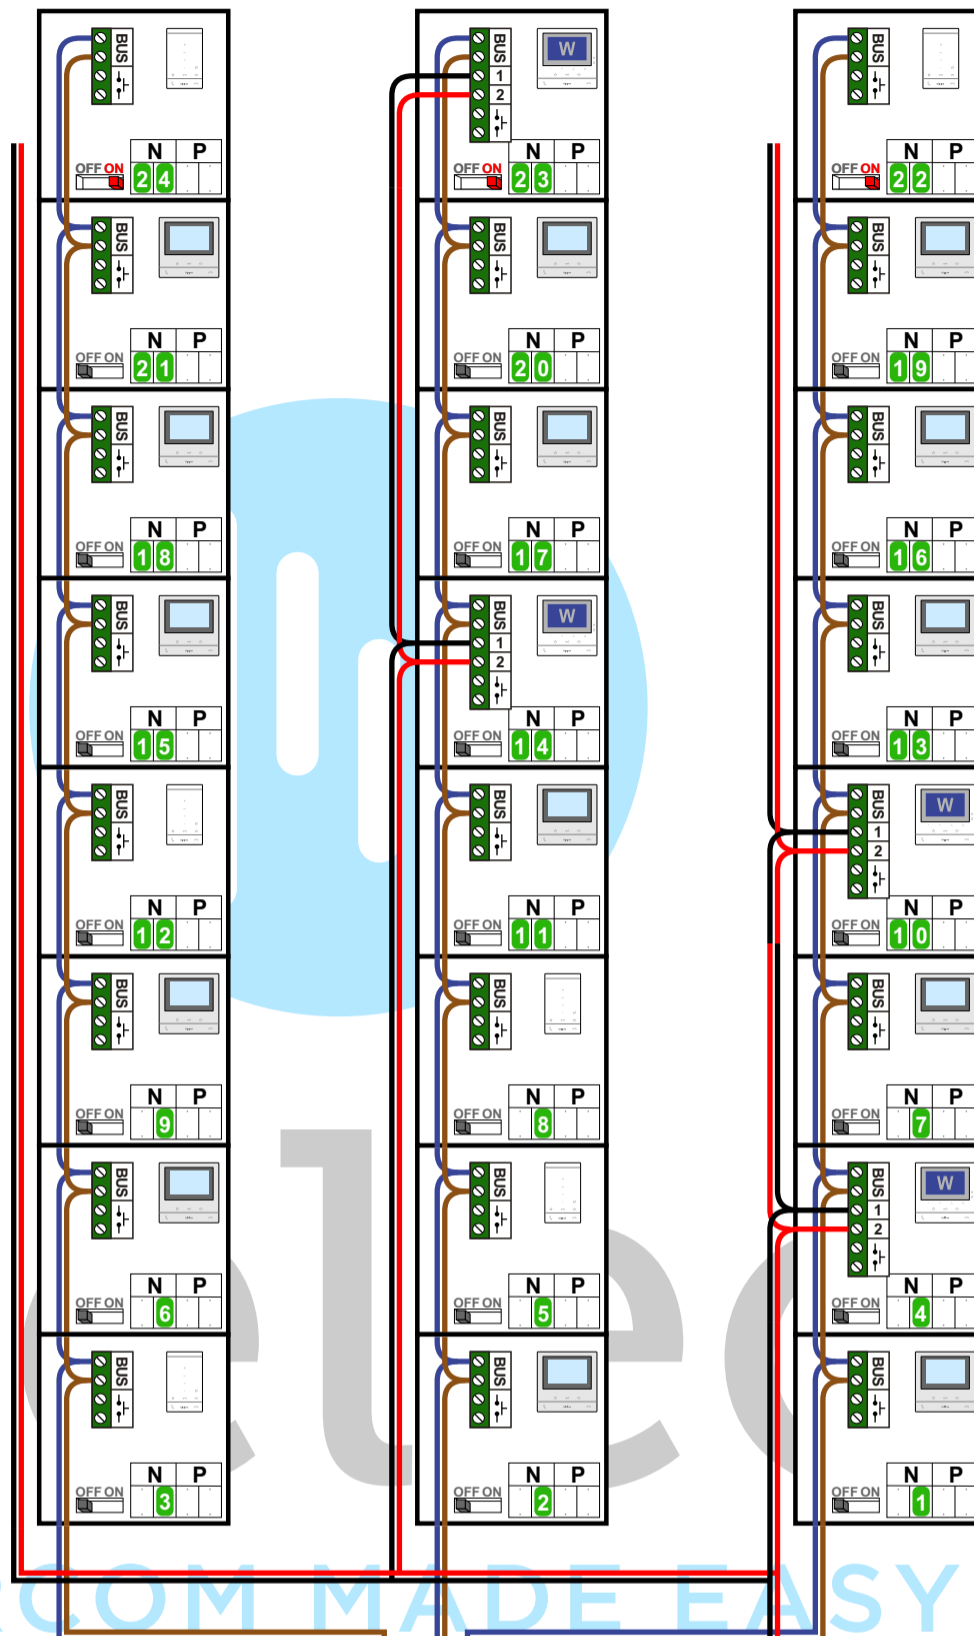

**nelec**  
INTERCOM MADE EASY

**— = systeemkabel**  
Bij andere getwiste kabel 66% afstand!  
Bij ongetwiste kabel max. 50 meter buitenpost naar videofoon.  
UTP op aanvraag.

**TWEEDRAADS BUS**

Bij monteren/demonteren spanning eraf voorkomt defecten!

**DD8 digitizer: flatcable**

**Digitizers & flatcables**

Niet monteren/demonteren onder spanning  
Beldrukkers mogen wel

N-waarde	Huisnummer	Eindweerstand	
1	72		M-50B
2	74		M-50B
3	76		M-50B
4	78		T-55
5	80		M-50B
6	82		M-50B
7	84		M-50B
8	86		M-50B
9	88		T-55
10	90		M-50B
11	92		M-50B
12	94		M-50B
13	96		T-55
14	98		M-50B
15	100		T-55
16	102		M-50B
17	104		M-50B
18	106		M-50B
19	108		M-50B
20	110		T-55
21	112		M-50B
22	114	X	T-55
23	116	X	M-50B
24	118	X	M-50B

**DD8 digitizer: flatcable**

**Digitizers & flatcables**

Niet monteren/demonteren onder spanning  
Beldrukkers mogen wel

nokje connector altijd binnenkant!

potentiaalvrij contact t.b.v. deuropener

Max. 290 meter