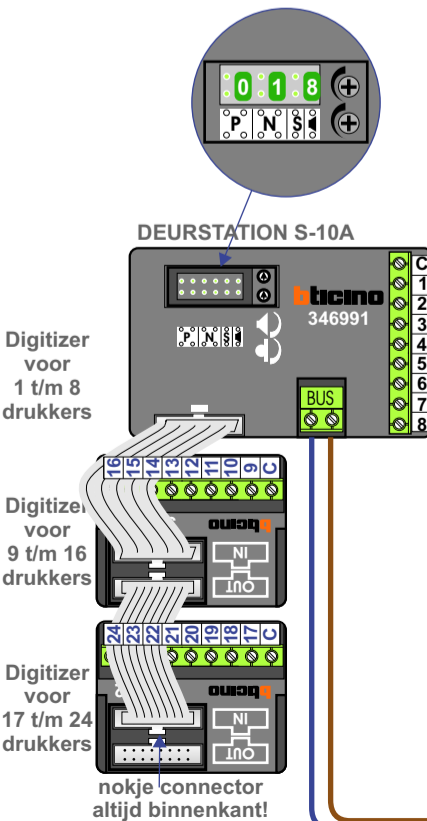

**— = systeemkabel**  
Bij andere getwiste kabel 66% afstand!  
Bij ongetwiste kabel max. 50 meter buitenpost naar videofoon.  
UTP op aanvraag.

**TWEEDRAADS BUS**

Bij monteren/demonteren spanning eraf voorkomt defecten!

**DD8 digitizer: flatcable**

**Digitizers & flatcables**

Niet monteren/demonteren onder spanning  
Beldrukkers mogen wel

N-waarde	Huisnummer	Eindweerstand	
1	12		M-50B
2	14		M-50B
3	16		M-50B
4	18		M-50B
5	20		M-50B
6	22		M-50B
7	24		M-50B
8	26		M-50B
9	28		M-50B
10	30		M-50WiFi
11	32		T-55
12	34		T-55
13	36		M-50B
14	38		M-50B
15	40		T-55
16	42		M-50B
17	44		M-50B
18	46		M-50B
19	48		M-50WiFi
20	50		M-50B
21	52		T-55
22	54	X	M-50WiFi
23	56	X	M-50B
24	58	X	M-50B

**nelec**  
INTERCOM MADE EASY

**— = systeemkabel**  
Bij andere getwiste kabel 66% afstand!  
Bij ongetwiste kabel max. 50 meter buitenpost naar videofoon.  
UTP op aanvraag.

**TWEEDRAADS BUS**

Bij monteren/demonteren spanning eraf voorkomt defecten!