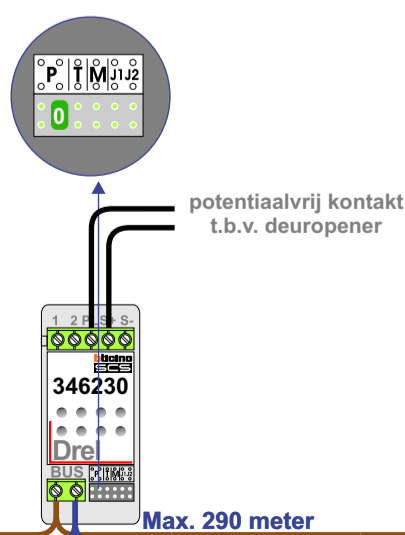

**— = systeemkabel**  
Bij andere getwiste kabel 66% afstand!  
Bij ongetwiste kabel max. 50 meter buitenpost naar videofoon.  
UTP op aanvraag.

**TWEEDRAADS BUS**

Bij monteren/demonteren spanning eraf voorkomt defecten!

**DD8 digitizer: flatcable**

**Digitizers & flatcables**

Niet monteren/demonteren onder spanning  
Beldrukkers mogen wel

N-waarde	Huisnummer	Eindweerstand	
1	12		M-50B
2	14		M-50B
3	16		M-50B
4	18		M-50B
5	20		M-50B
6	22		M-50B
7	24		M-50B
8	26		M-50B
9	28		M-50B
10	30		M-50WiFi
11	32		T-55
12	34		T-55
13	36		M-50B
14	38		M-50B
15	40		T-55
16	42		M-50B
17	44		M-50B
18	46		M-50B
19	48		M-50WiFi
20	50		M-50B
21	52		T-55
22	54	X	M-50WiFi
23	56	X	M-50B
24	58	X	M-50B

**nelec**  
INTERCOM MADE EASY

**— = systeemkabel**  
Bij andere getwiste kabel 66% afstand!  
Bij ongetwiste kabel max. 50 meter buitenpost naar videofoon.  
UTP op aanvraag.

**TWEEDRAADS BUS**

Bij monteren/demonteren spanning eraf voorkomt defecten!