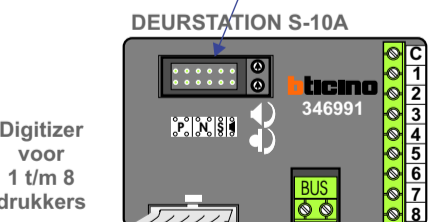

— = systeemkabel
Bij andere getwiste kabel 66% afstand!
Bij ongetwiste kabel max. 50 meter buitenpost naar videofoon.
UTP op aanvraag.

TWEEDRAADS BUS

Bij monteren/demonteren spanning eraf voorkomt defecten!

DD8 digitizer: flatcable

Digitizers & flatcables

Niet monteren/demonteren onder spanning
Beldrukkers mogen wel