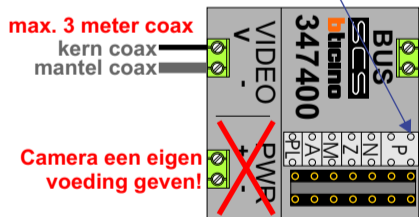

— = systeemkabel
Bij andere getwiste kabel 66% afstand!
Bij ongetwiste kabel max. 50 meter buitenpost naar videofoon.
UTP op aanvraag.

TWEEDRAADS BUS

Bij monteren/demonteren spanning eraf voorkomt defecten!

DD8 digitizer: flatcable

Digitizers & flatcables

Niet monteren/demonteren onder spanning
Beldrukkers mogen wel

nokje connector altijd binnenkant!

potentiaalvrij contact t.b.v. deuropener

Max. 290 meter

Max. 100 meter systeemkabel tot laatste videofoon