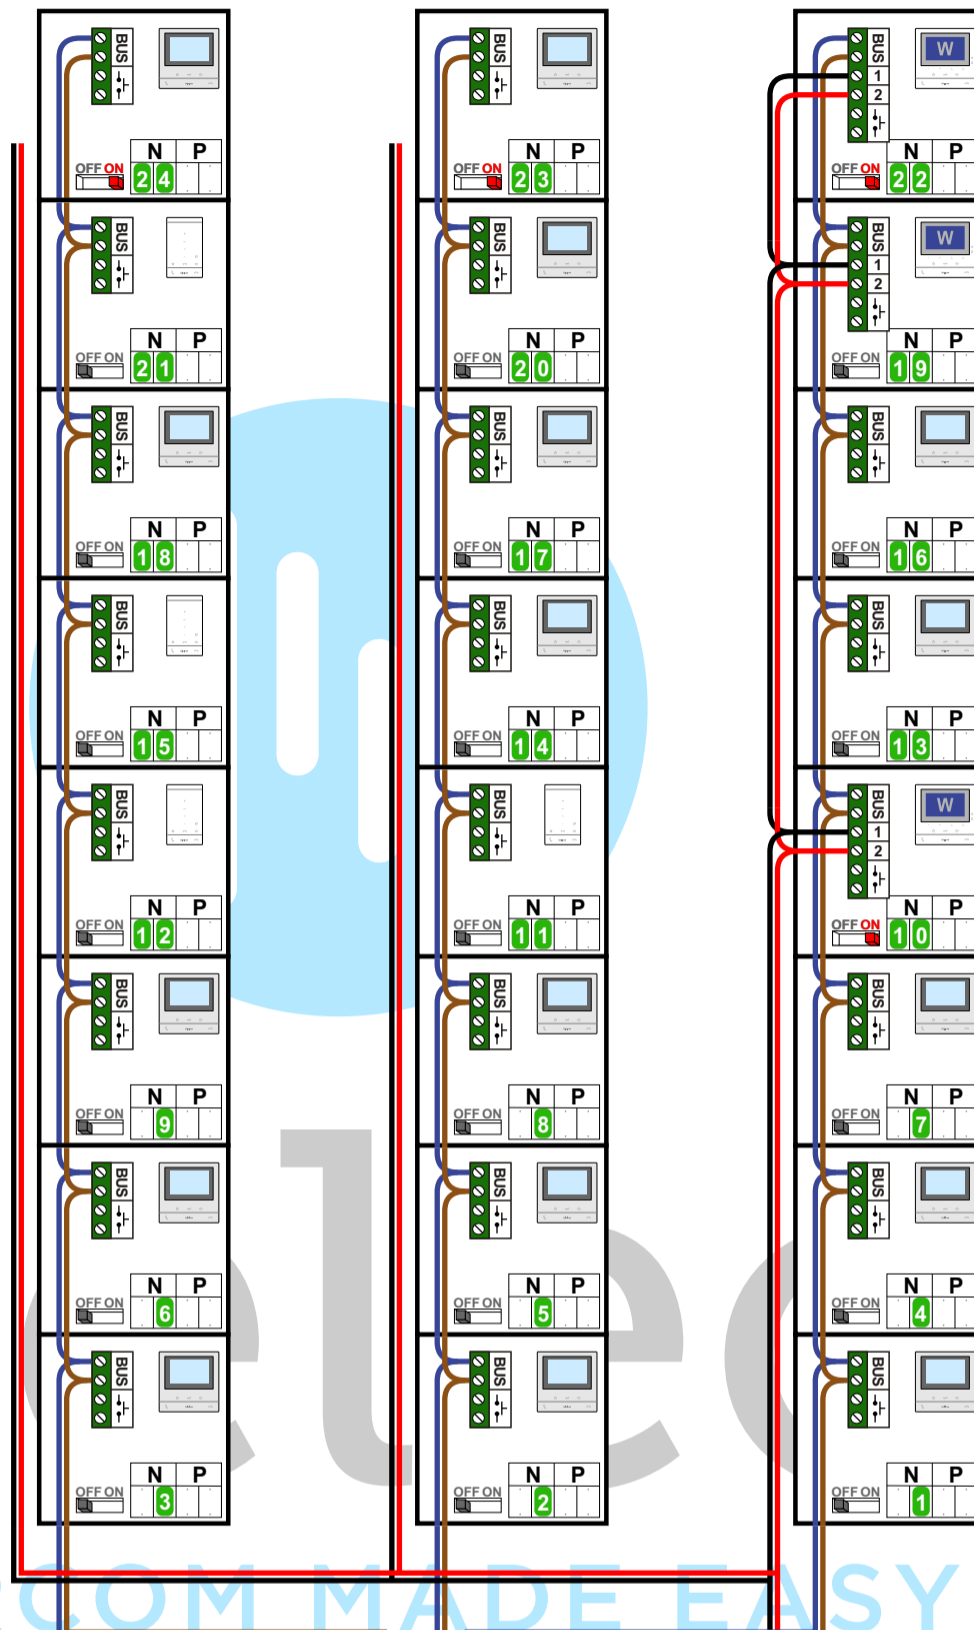

**— = systeemkabel**  
Bij andere getwiste kabel 66% afstand!  
Bij ongetwiste kabel max. 50 meter buitenpost naar videofoon.  
UTP op aanvraag.

**TWEEDRAADS BUS**

Bij monteren/demonteren spanning eraf voorkomt defecten!

**DD8 digitizer: flatcable**

**Digitizers & flatcables**

Niet monteren/demonteren onder spanning  
Beldrukkers mogen wel

N-waarde	Huisnummer	Eindweerstand	
1	12		M-50B
2	14		M-50B
3	16		M-50B
4	18		M-50B
5	20		M-50B
6	22		M-50B
7	24		M-50B
8	26		M-50B
9	28		M-50B
10	30		M-50WiFi
11	32		T-55
12	34		T-55
13	36		M-50B
14	38		M-50B
15	40		T-55
16	42		M-50B
17	44		M-50B
18	46		M-50B
19	48		M-50WiFi
20	50		M-50B
21	52		T-55
22	54	X	M-50WiFi
23	56	X	M-50B
24	58	X	M-50B

**nelec**  
INTERCOM MADE EASY

**— = systeemkabel**  
Bij andere getwiste kabel 66% afstand!  
Bij ongetwiste kabel max. 50 meter buitenpost naar videofoon.  
UTP op aanvraag.

**TWEEDRAADS BUS**

Bij monteren/demonteren spanning eraf voorkomt defecten!