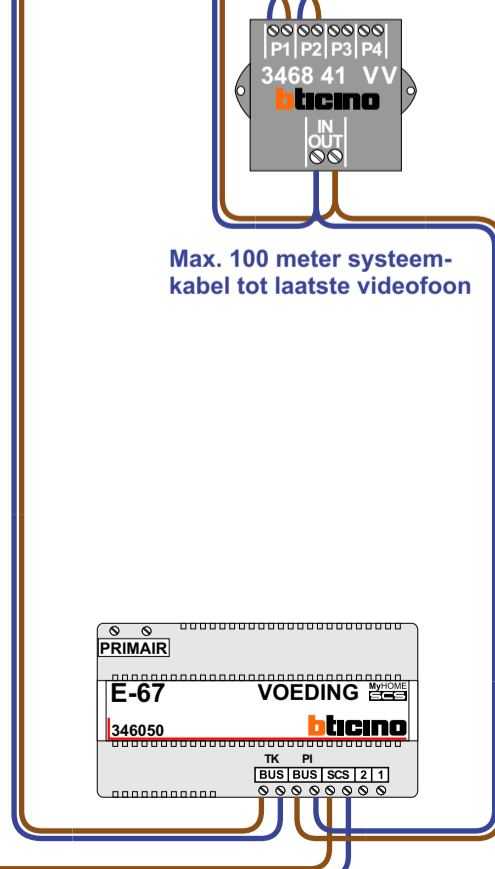

— = systeemkabel
Bij andere getwiste kabel 66% afstand!
Bij ongetwiste kabel max. 50 meter buitenpost naar videofoon.
UTP op aanvraag.

TWEEDRAADS BUS

Bij monteren/demonteren spanning eraf voorkomt defecten!

DD8 digitizer: flatcable

Digitizers & flatcables

Niet monteren/demonteren onder spanning
Beldrukkers mogen wel