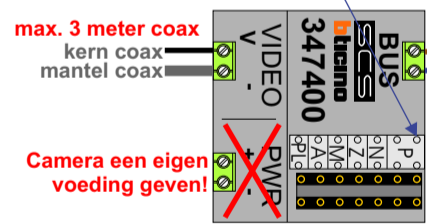

**DD8 digitizer: flatcable**

**Digitizers & flatcables**

Niet monteren/demonteren onder spanning  
Beldrukkers mogen wel

N-waarde	Huisnummer	Eindweerstand	
1	12		M-50B
2	14		M-50B
3	16		M-50B
4	18		M-50B
5	20		M-50B
6	22		M-50B
7	24		M-50B
8	26		M-50B
9	28		M-50B
10	30		M-50WiFi
11	32		T-55
12	34		T-55
13	36		M-50B
14	38		M-50B
15	40		T-55
16	42		M-50B
17	44		M-50B
18	46		M-50B
19	48		M-50WiFi
20	50		M-50B
21	52		T-55
22	54	X	M-50WiFi
23	56	X	M-50B
24	58	X	M-50B

**nelec**  
INTERCOM MADE EASY

**— = systeemkabel**  
Bij andere getwiste kabel 66% afstand!  
Bij ongetwiste kabel max. 50 meter buitenpost naar videofoon.  
UTP op aanvraag.

**TWEEDRAADS BUS**

Bij monteren/demonteren spanning eraf voorkomt defecten!

**DD8 digitizer: flatcable**

**Digitizers & flatcables**

Niet monteren/demonteren onder spanning  
Beldrukkers mogen wel

N-waarde	Huisnummer	Eindweerstand	
1	72		M-50B
2	74		M-50B
3	76		M-50B
4	78		T-55
5	80		M-50B
6	82		M-50B
7	84		M-50B
8	86		M-50B
9	88		T-55
10	90		M-50B
11	92		M-50B
12	94		M-50B
13	96		T-55
14	98		M-50B
15	100		T-55
16	102		M-50B
17	104		M-50B
18	106		M-50B
19	108		M-50B
20	110		T-55
21	112		M-50B
22	114	X	T-55
23	116	X	M-50B
24	118	X	M-50B