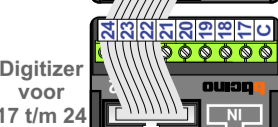

nokje connector altijd binnenkant!