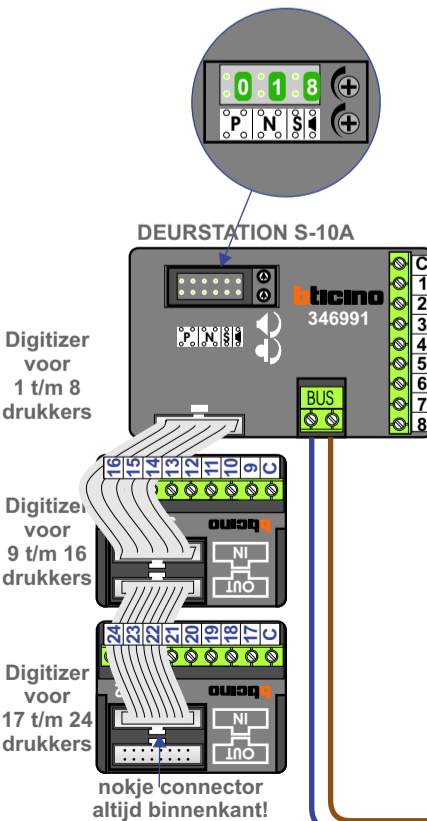

**DD8 digitizer: flatcable**

**Digitizers & flatcables**

Niet monteren/demonteren onder spanning  
Beldrukkers mogen wel

N-waarde	Huisnummer	Eindweerstand	
1	12		M-50B
2	14		M-50B
3	16		M-50B
4	18		M-50B
5	20		M-50B
6	22		M-50B
7	24		M-50B
8	26		M-50B
9	28		M-50B
10	30		M-50WiFi
11	32		T-55
12	34		T-55
13	36		M-50B
14	38		M-50B
15	40		T-55
16	42		M-50B
17	44		M-50B
18	46		M-50B
19	48		M-50WiFi
20	50		M-50B
21	52		T-55
22	54	X	M-50WiFi
23	56	X	M-50B
24	58	X	M-50B

**nelec**  
INTERCOM MADE EASY

**— = systeemkabel**  
Bij andere getwiste kabel 66% afstand!  
Bij ongetwiste kabel max. 50 meter buitenpost naar videofoon.  
UTP op aanvraag.

**TWEEDRAADS BUS**

Bij monteren/demonteren spanning eraf voorkomt defecten!

**DD8 digitizer: flatcable**

**Digitizers & flatcables**

Niet monteren/demonteren onder spanning  
Beldrukkers mogen wel

N-waarde	Huisnummer	Eindweerstand	
1	72		M-50B
2	74		M-50B
3	76		M-50B
4	78		T-55
5	80		M-50B
6	82		M-50B
7	84		M-50B
8	86		M-50B
9	88		T-55
10	90		M-50B
11	92		M-50B
12	94		M-50B
13	96		T-55
14	98		M-50B
15	100		T-55
16	102		M-50B
17	104		M-50B
18	106		M-50B
19	108		M-50B
20	110		T-55
21	112		M-50B
22	114	X	T-55
23	116	X	M-50B
24	118	X	M-50B