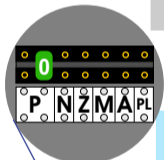

**DD8 digitizer: flatcable**

**Digitizers & flatcables**

Niet monteren/demonteren onder spanning  
Beldrukkers mogen wel

N-waarde	Huisnummer	Eindweerstand	
1	72		M-50B
2	74		M-50B
3	76		M-50B
4	78		T-55
5	80		M-50B
6	82		M-50B
7	84		M-50B
8	86		M-50B
9	88		T-55
10	90		M-50B
11	92		M-50B
12	94		M-50B
13	96		T-55
14	98		M-50B
15	100		T-55
16	102		M-50B
17	104		M-50B
18	106		M-50B
19	108		M-50B
20	110		T-55
21	112		M-50B
22	114	X	T-55
23	116	X	M-50B
24	118	X	M-50B

**nelec**  
INTERCOM MADE EASY

**— = systeemkabel**  
Bij andere getwiste kabel 66% afstand!  
Bij ongetwiste kabel max. 50 meter buitenpost naar videofoon.  
UTP op aanvraag.

**TWEEDRAADS BUS**

Bij monteren/demonteren spanning eraf voorkomt defecten!

**DD8 digitizer: flatcable**

**Digitizers & flatcables**

Niet monteren/demonteren onder spanning  
Beldrukkers mogen wel

nokje connector altijd binnenkant!

potentiaalvrij contact t.b.v. deuropener

Max. 290 meter