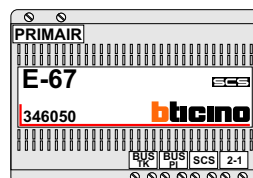

— = systeemkabel
Bij kabel 2 x 1 mm²:
180% afstand!
Bij kabel 2 x 0,28 mm²:
60% afstand!
UTP op aanvraag.

TWEEDRAADS BUS

Bij monteren/demonteren
spanning eraf
voorkomt defecten!

M-50

De aders moeten
echt OP de connector
doorgelust worden!

Max. 100 meter systeem-
kabel tot laatste videofoon

Pot.vrij contact
tbv deuropener

Max. 50 meter