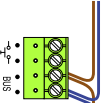

— = systeemkabel
Bij kabel 2 x 1 mm²:
180% afstand!
Bij kabel 2 x 0,28 mm²:
60% afstand!
UTP op aanvraag.

TWEEDRAADS BUS

Bij monteren/demonteren
spanning eraf
voorkomt defecten!

M-50

De aders moeten
echt OP de connector
doorgelust worden!

Max. 100 meter systeem-
kabel tot laatste videofoon

Pot.vrij contact
tbv deuropener

Max. 50 meter