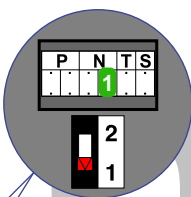

— = systeemkabel
Bij kabel 2 x 1 mm²:
180% afstand!
Bij kabel 2 x 0,28 mm²:
60% afstand!
UTP op aanvraag.

TWEEDRAADS BUS

Bij monteren/demonteren
spanning eraf
voorkomt defecten!

M-50

De aders moeten
echt OP de connector
doorgelust worden!

Max. 100 meter systeem-
kabel tot laatste videofoon

Pot.vrij contact
tbv deuropener

Max. 50 meter