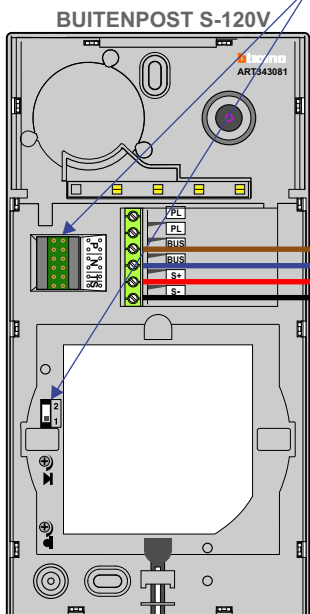

— = systeemkabel
Bij kabel 2 x 1 mm²:
180% afstand!
Bij kabel 2 x 0,28 mm²:
60% afstand!
UTP op aanvraag.

TWEEDRAADS BUS

Bij monteren/demonteren
spanning eraf
voorkomt defecten!

M-50

De aders moeten
echt OP de connector
doorgelust worden!

Max. 100 meter systeem-
kabel tot laatste videofoon

Pot.vrij contact
tbv deuropener

Max. 50 meter